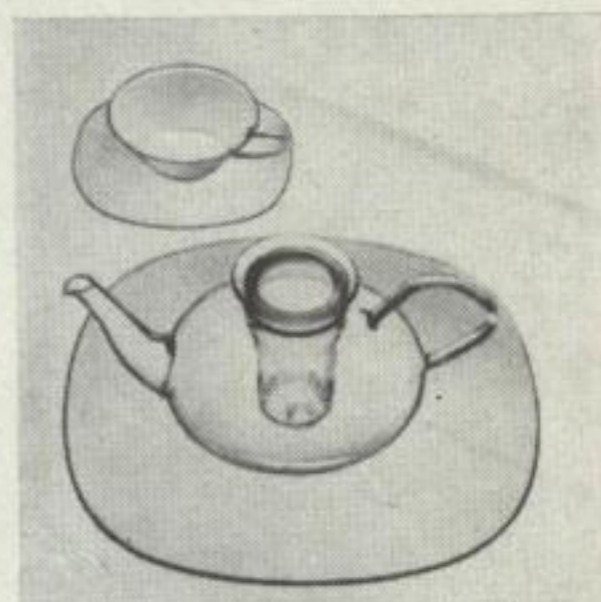

- 1 Teegeschirr
- 2 H. Löffelhardt
- 3 Jenaer Glaswerk Schott & Gen. Mainz
- 4 feuerfestes Glas
- 5 1956/59

1591