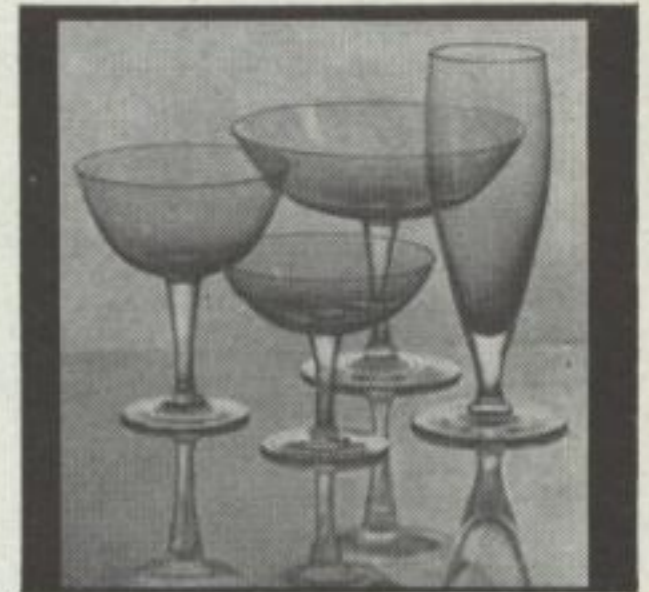

- 1 Trinkglasgarnitur „Mario“
- 2 W. Wagenfeld
- 3 WMF
- 4 Kristallglas
- 5 1950

440

- 1 Trinkgläser „Mario“
- 2 W. Wagenfeld
- 3 WMF
- 4 Kristallglas
- 5 1950

49

- 1 Kelchgläser „Margherita“
- 2 W. Wagenfeld
- 3 WMF
- 4 Kristallglas
- 5 1950