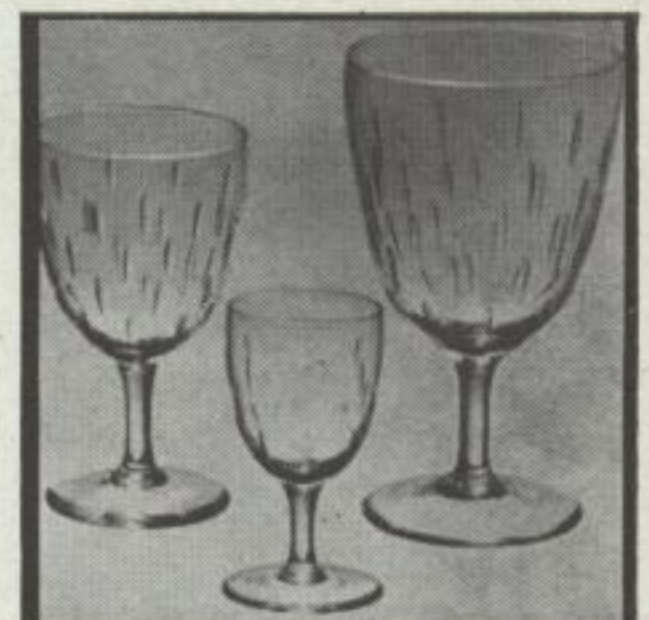

- 1 Trinkglasgarnitur „Mario“
- 2 W. Wagenfeld
- 3 WMF
- 4 Kristallglas
- 5 1950

440

- 1 Trinkgläser „Mario“
- 2 W. Wagenfeld
- 3 WMF
- 4 Kristallglas
- 5 1950

49

- 1 Kelchgläser „Margherita“
- 2 W. Wagenfeld
- 3 WMF
- 4 Kristallglas
- 5 1950

1040

- 1 Kelchglasgarnitur „Regina“
- 2 W. Wagenfeld
- 3 Peill u. Putzler GmbH.
- 4 Glas (nicht mehr in Fertigung)
- 5 ca. 1955

54

- 1 Trinkgläser m. Schliff
- 2 R. Süssmuth
- 3 Glashütte R. Süssmuth
- 4 Glas
- 5 ca. 1953