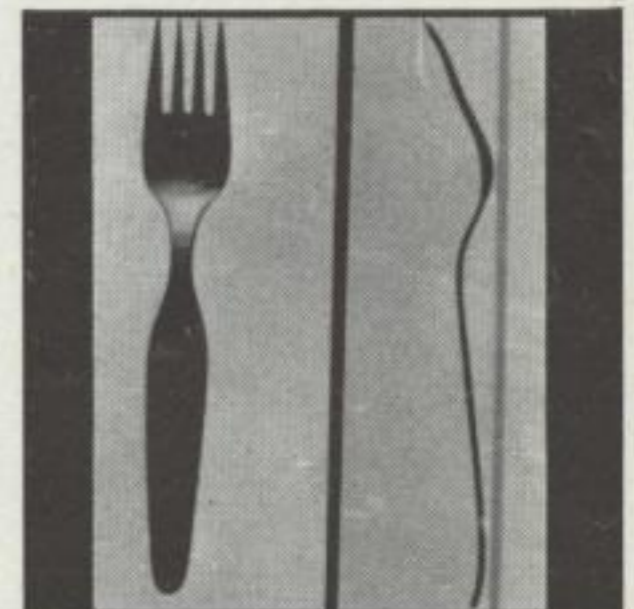

- 1 Besteck 81/781
- 2 H. Gretsch
- 3 C. Hugo Pott
- 4 Massivsilber, Alpaka versilbert
- 5 1948/49

143

- 1 Bordbesteck 2721 – B 1
- 2 C. Pott
- 3 C. Hugo Pott
- 4 18/8 Chromnickelstahl
- 5 1954

145

524

- 1 Eßmesser Besteck 2723
- 2 J. Hoffmann
- 3 C. Hugo Pott
- 4 18/8 Chromnickelstahl
- 5 1956

521

- 1 Eßgabel Besteck 2723
- 2 J. Hoffmann
- 3 C. Hugo Pott
- 4 18/8 Chromnickelstahl
- 5 1956

522

- 1 Eßlöffel Besteck 2723
- 2 J. Hoffmann
- 3 C. Hugo Pott
- 4 18/8 Chromnickelstahl
- 5 1956

523