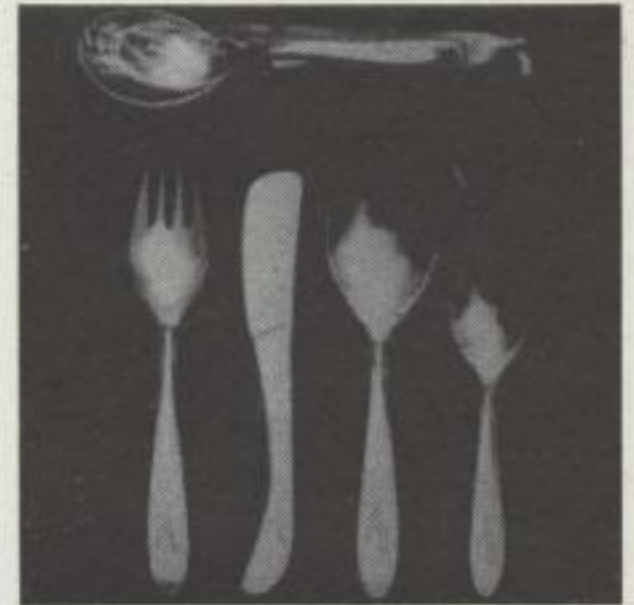

- 1 Besteck 81/781
- 2 H. Gretsch
- 3 C. Hugo Pott
- 4 Massivsilber, Alpaka versilbert
- 5 1948/49

143

- 1 Bordbesteck 2721 – B 1
- 2 C. Pott
- 3 C. Hugo Pott
- 4 18/8 Chromnickelstahl
- 5 1954

145

524

- 1 Eßmesser Besteck 2723
- 2 J. Hoffmann
- 3 C. Hugo Pott
- 4 18/8 Chromnickelstahl
- 5 1956

521

- 1 Eßgabel Besteck 2723
- 2 J. Hoffmann
- 3 C. Hugo Pott
- 4 18/8 Chromnickelstahl
- 5 1956

522

- 1 Eßlöffel Besteck 2723
- 2 J. Hoffmann
- 3 C. Hugo Pott
- 4 18/8 Chromnickelstahl
- 5 1956

523