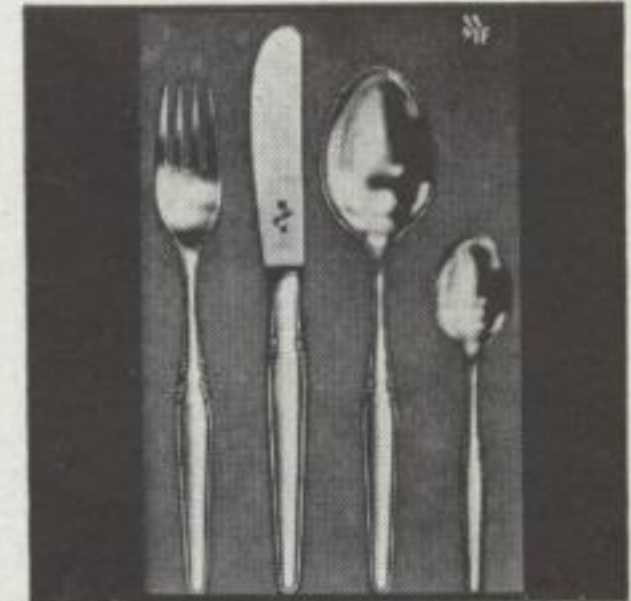

- 1 Eßbesteck „Venezia“ 1500
- 2 Werksentwurf
- 3 Paul Wirths
- 4 Inoxsil
- 5 ca. 1957

792

- 1 Besteck „Paris“ 3500
- 2 Werksentwurf K. Mayer
- 3 WMF
- 4 Alpaka versilbert, Echtsilber
- 5 1956

1194

- 1 Besteck „Berlin“ 3800
- 2 K. Mayer
- 3 WMF
- 4 Cromargan, Alpaka versilbert
- 5 1953