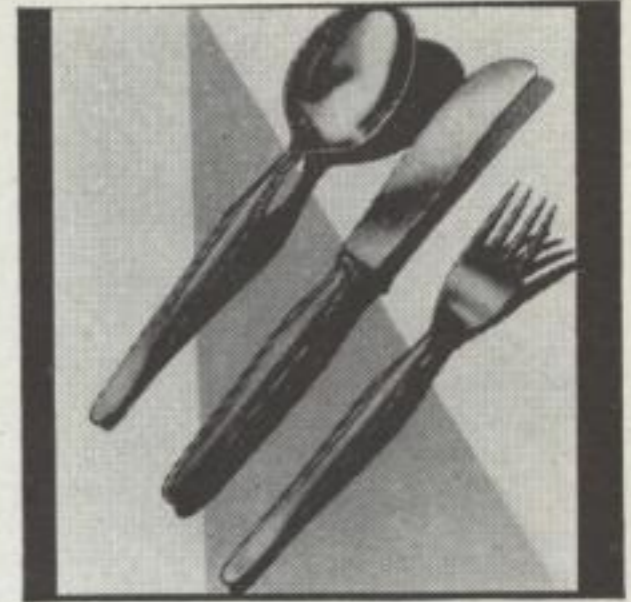

- 1 Eßbesteck „Venezia“ 1500
- 2 Werksentwurf
- 3 Paul Wirths
- 4 Inoxsil
- 5 ca. 1957

792

- 1 Besteck „Paris“ 3500
- 2 Werksentwurf K. Mayer
- 3 WMF
- 4 Alpaka versilbert, Echtsilber
- 5 1956

1194

- 1 Besteck „Berlin“ 3800
- 2 K. Mayer
- 3 WMF
- 4 Cromargan, Alpaka versilbert
- 5 1953