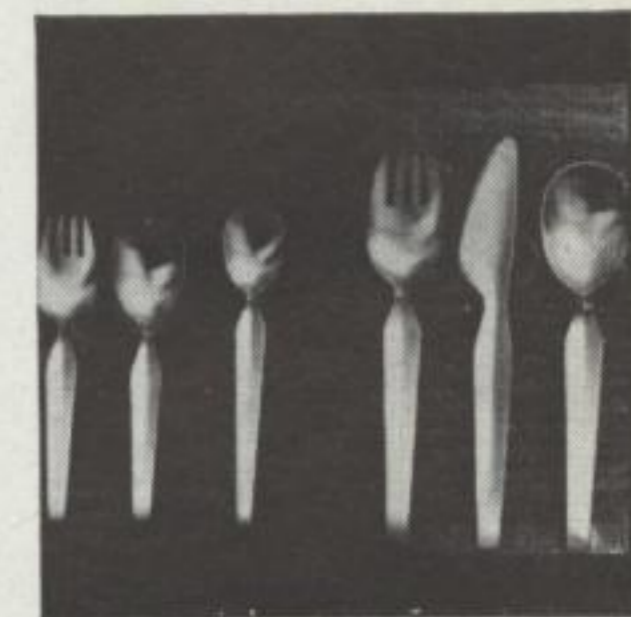

- 1 Baby- und Kinderbesteck 8608, 8600
- 2 G. Kupetz
- 3 WMF
- 4 Cromargan, Alpaka versilbert
- 5 1956

431

519