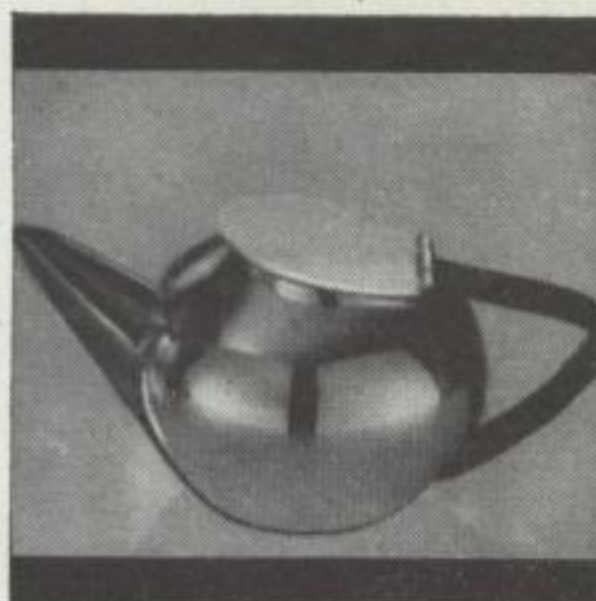

- 1 Teekanne
- 2 Fr. Schwerdt
- 3 Fritz Schwerdt
- 4 Silber
- 5 ca. 1929

82

- 1 Teegerät
- 2 H. Wimmer
- 3 Metallabteilung WKS Krefeld
- 4 Silber
- 5 1957

533

- 1 Teegerät
- 2 H. Wimmer
- 3 Metallabteilung WKS Krefeld
- 4 Silber
- 5 1957

532

- 1 Heißwasser- oder Teekanne
- 2 K. Radtke
- 3 WMF
- 4 Messing versilbert
- 5 1956

438

- 1 Heißwasserkanne
- 2 K. Radtke
- 3 WMF
- 4 Messing versilbert
- 5 1956

437