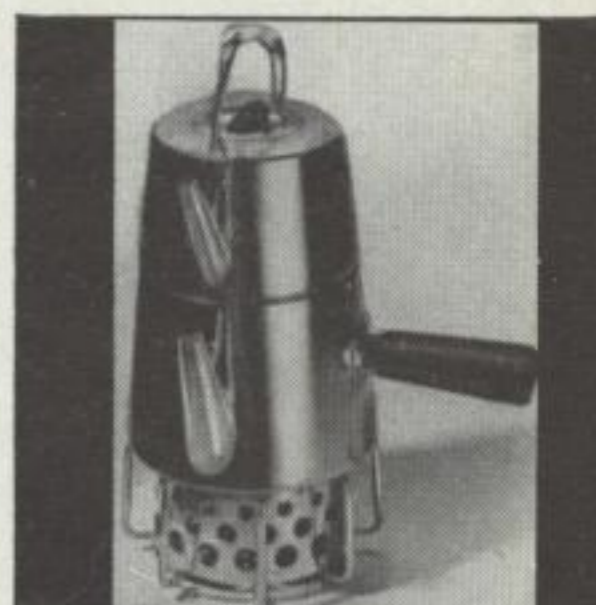

- 1 Teekanne
- 2 Fr. Schwerdt
- 3 Fritz Schwerdt
- 4 Silber
- 5 ca. 1929

82

- 1 Teegerät
- 2 H. Wimmer
- 3 Metallabteilung WKS Krefeld
- 4 Silber
- 5 1957

533

- 1 Teegerät
- 2 H. Wimmer
- 3 Metallabteilung WKS Krefeld
- 4 Silber
- 5 1957