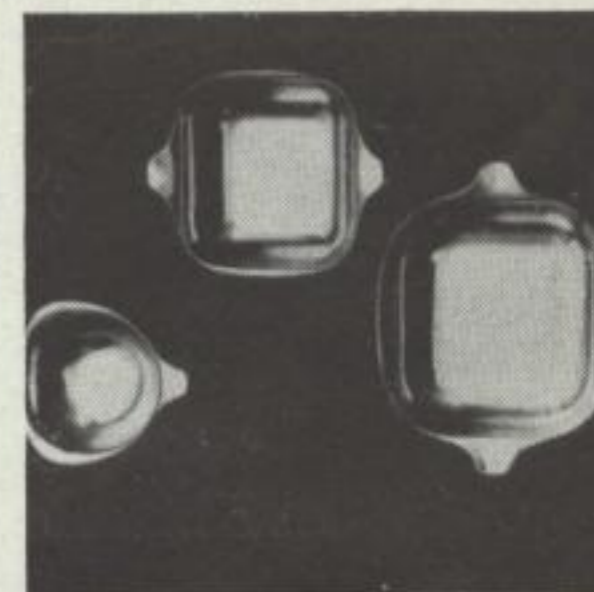

- 1 Babygarnitur 3902
- 2 G. Kupetz
- 3 WMF
- 4 Cromargan
- 5 1957

1518

- 1 Platzteller, Fingerbowl., Tablett, Untersatz
- 2 C. Pott
- 3 C. Hugo Pott
- 4 Sterlingsilber, Alpaka vers. 18/8 Chromnickelstahl
- 5 1959/60

1519

- 1 Schalen 6427, 6320
- 2 G. Kupetz
- 3 WMF
- 4 Messing vers.
- 5 1955

531

- 1 Schale (Jugendstil)
- 2 WMF-Atelier
- 3 WMF
- 4 Britannia-Guß
- 5 um 1900

1580

- 1 Sektkühler (Jugendstil)
- 2 WMF-Atelier
- 3 WMF
- 4 Britannia-Guß
- 5 um 1900