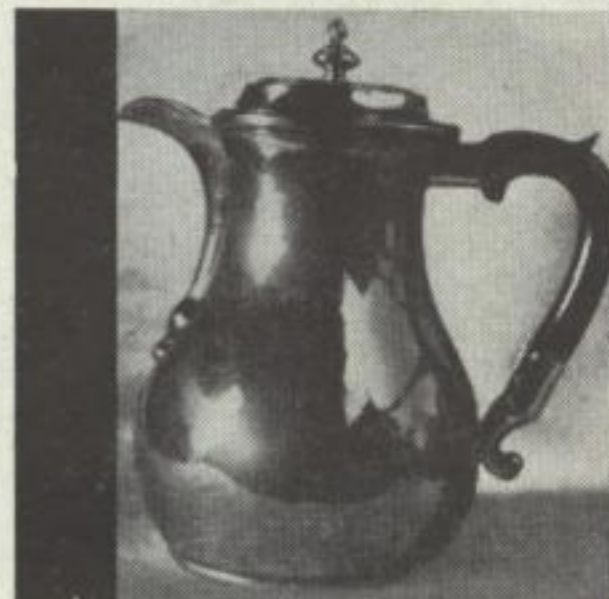

- 1 „Mundkeller“ für Kurfürst Max Emanuel v. Bayern
- 2 (historisch)
- 3 nicht bekannt
- 4 Silber
- 5 1715

1402

- 1 Kaffeekanne
- 2 (historisch)
- 3 nicht bekannt
- 4 Silber
- 5 18. Jahrhundert

1403

- 1 Kaffeekanne
- 2 (historisch)
- 3 Lübecker Handwerksarbeit
- 4 Messing
- 5 um 1780

1405

- 1 Teekanne
- 2 Joh. Rohde
- 3 nicht bekannt
- 4 Silber
- 5 1906

1419

- 1 Kaffeekanne
- 2 H. van de Velde
- 3 nicht bekannt
- 4 Silber
- 5 1905

1414