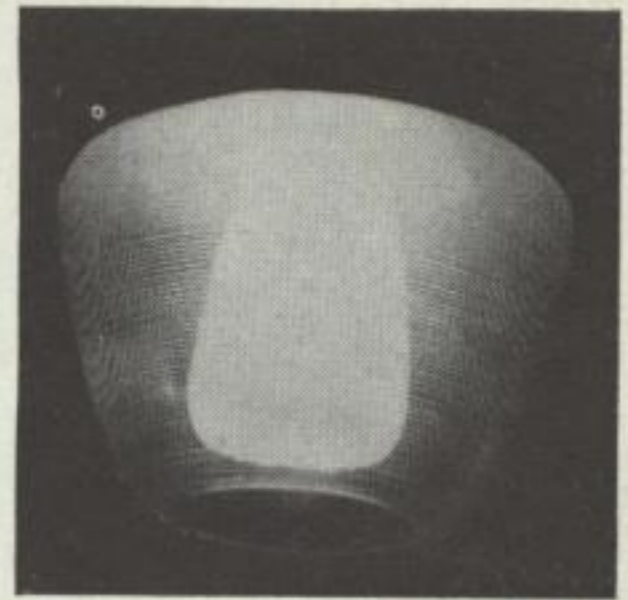

- 1 Deckenleuchte „Helios“ 3305/M 865
- 2 W. Wagenfeld
- 3 Peill & Putzler GmbH
- 4 Hellglas mit weißen Reifen
- 5 1954

290

- 1 Deckenleuchte „Hera“ 3302/0152
- 2 W. Wagenfeld
- 3 Peill & Putzler GmbH
- 4 Hellglas Mattdekor
- 5 1954

291

- 1 Deckenleuchte „Orion“ 3304/0153
- 2 W. Wagenfeld
- 3 Peill & Putzler GmbH
- 4 Hellglas Mattdekor
- 5 1954

393

- 1 Deckenleuchte „Juno“ 3306/M 865
- 2 W. Wagenfeld
- 3 Peill & Putzler GmbH
- 4 Hellglas mit weißen Reifen
- 5 1954