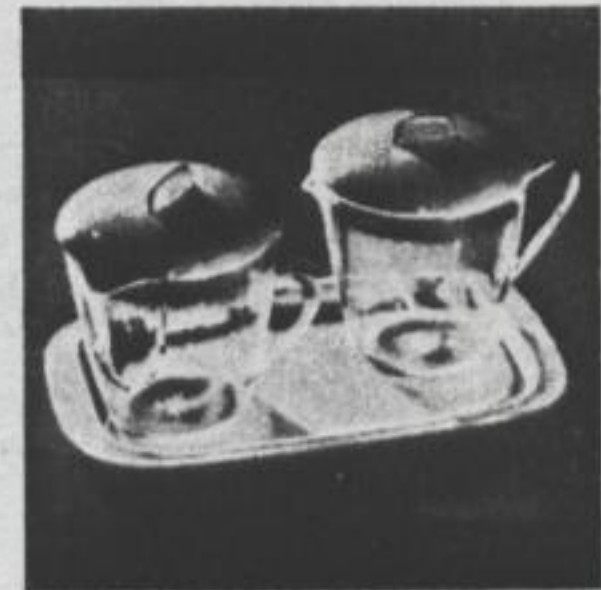

1. 1 Sahneservice 547
2. 2 Werksentwurf
3. 3 J. Buchsteiner
4. 4 Kunststoff
5. 5 ca. 1958

1638