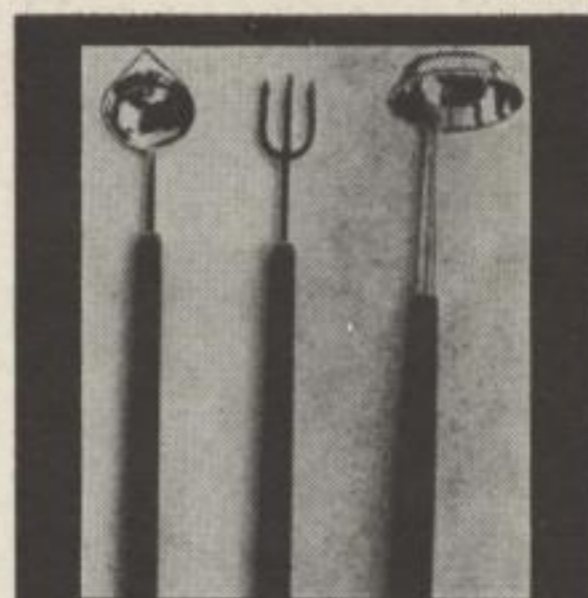

- 1 Besteck
- 2 B. Gardberg
- 3 B. Gardberg (Finnland)
- 4 Silber mit Palisandergriffen
- 5 1952/1950/1954

349

- 1 Eßbesteck
- 2 G. Ponti
- 3 Krupp (Italien)
- 4 Stahl
- 5 ca. 1952

150

- 1 Besteck „Cypress“
- 2 T. Eckhoff
- 3 G. Jansen (Dänemark)
- 4 Silber
- 5 1953

725

- 1 Eßbesteck „Thule“ 2000
- 2 Werksentwurf
- 3 Paul Wirths
- 4 Innoxil, Alpaka versilbert
- 5 1956

526

- 1 Eßbesteck „new look“ 1000
- 2 Werksentwurf
- 3 Paul Wirths
- 4 Innoxil, Alpaka versilbert
- 5 ca. 1957