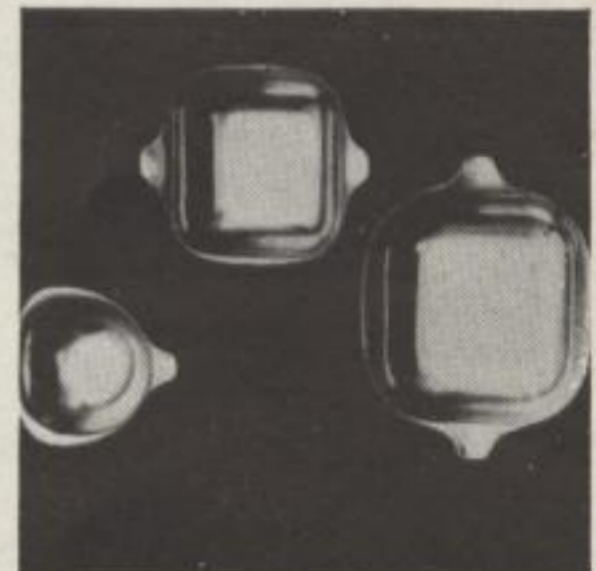

- 1 Babygarnitur 3902
- 2 G. Kupetz
- 3 WMF
- 4 Cromargan
- 5 1957

1518

- 1 Platzteller, Fingerbowl., Tablett, Untersatz
- 2 C. Pott
- 3 C. Hugo Pott
- 4 Sterlingsilber, Alpaka vers. 18/8 Chromnickelstahl
- 5 1959/60

1519

- 1 Schalen 6427, 6320
- 2 G. Kupetz
- 3 WMF
- 4 Messing vers.
- 5 1955

531

- 1 Schale (Jugendstil)
- 2 WMF-Atelier
- 3 WMF
- 4 Britannia-Guß
- 5 um 1900

1580

- 1 Sektkühler (Jugendstil)
- 2 WMF-Atelier
- 3 WMF
- 4 Britannia-Guß
- 5 um 1900