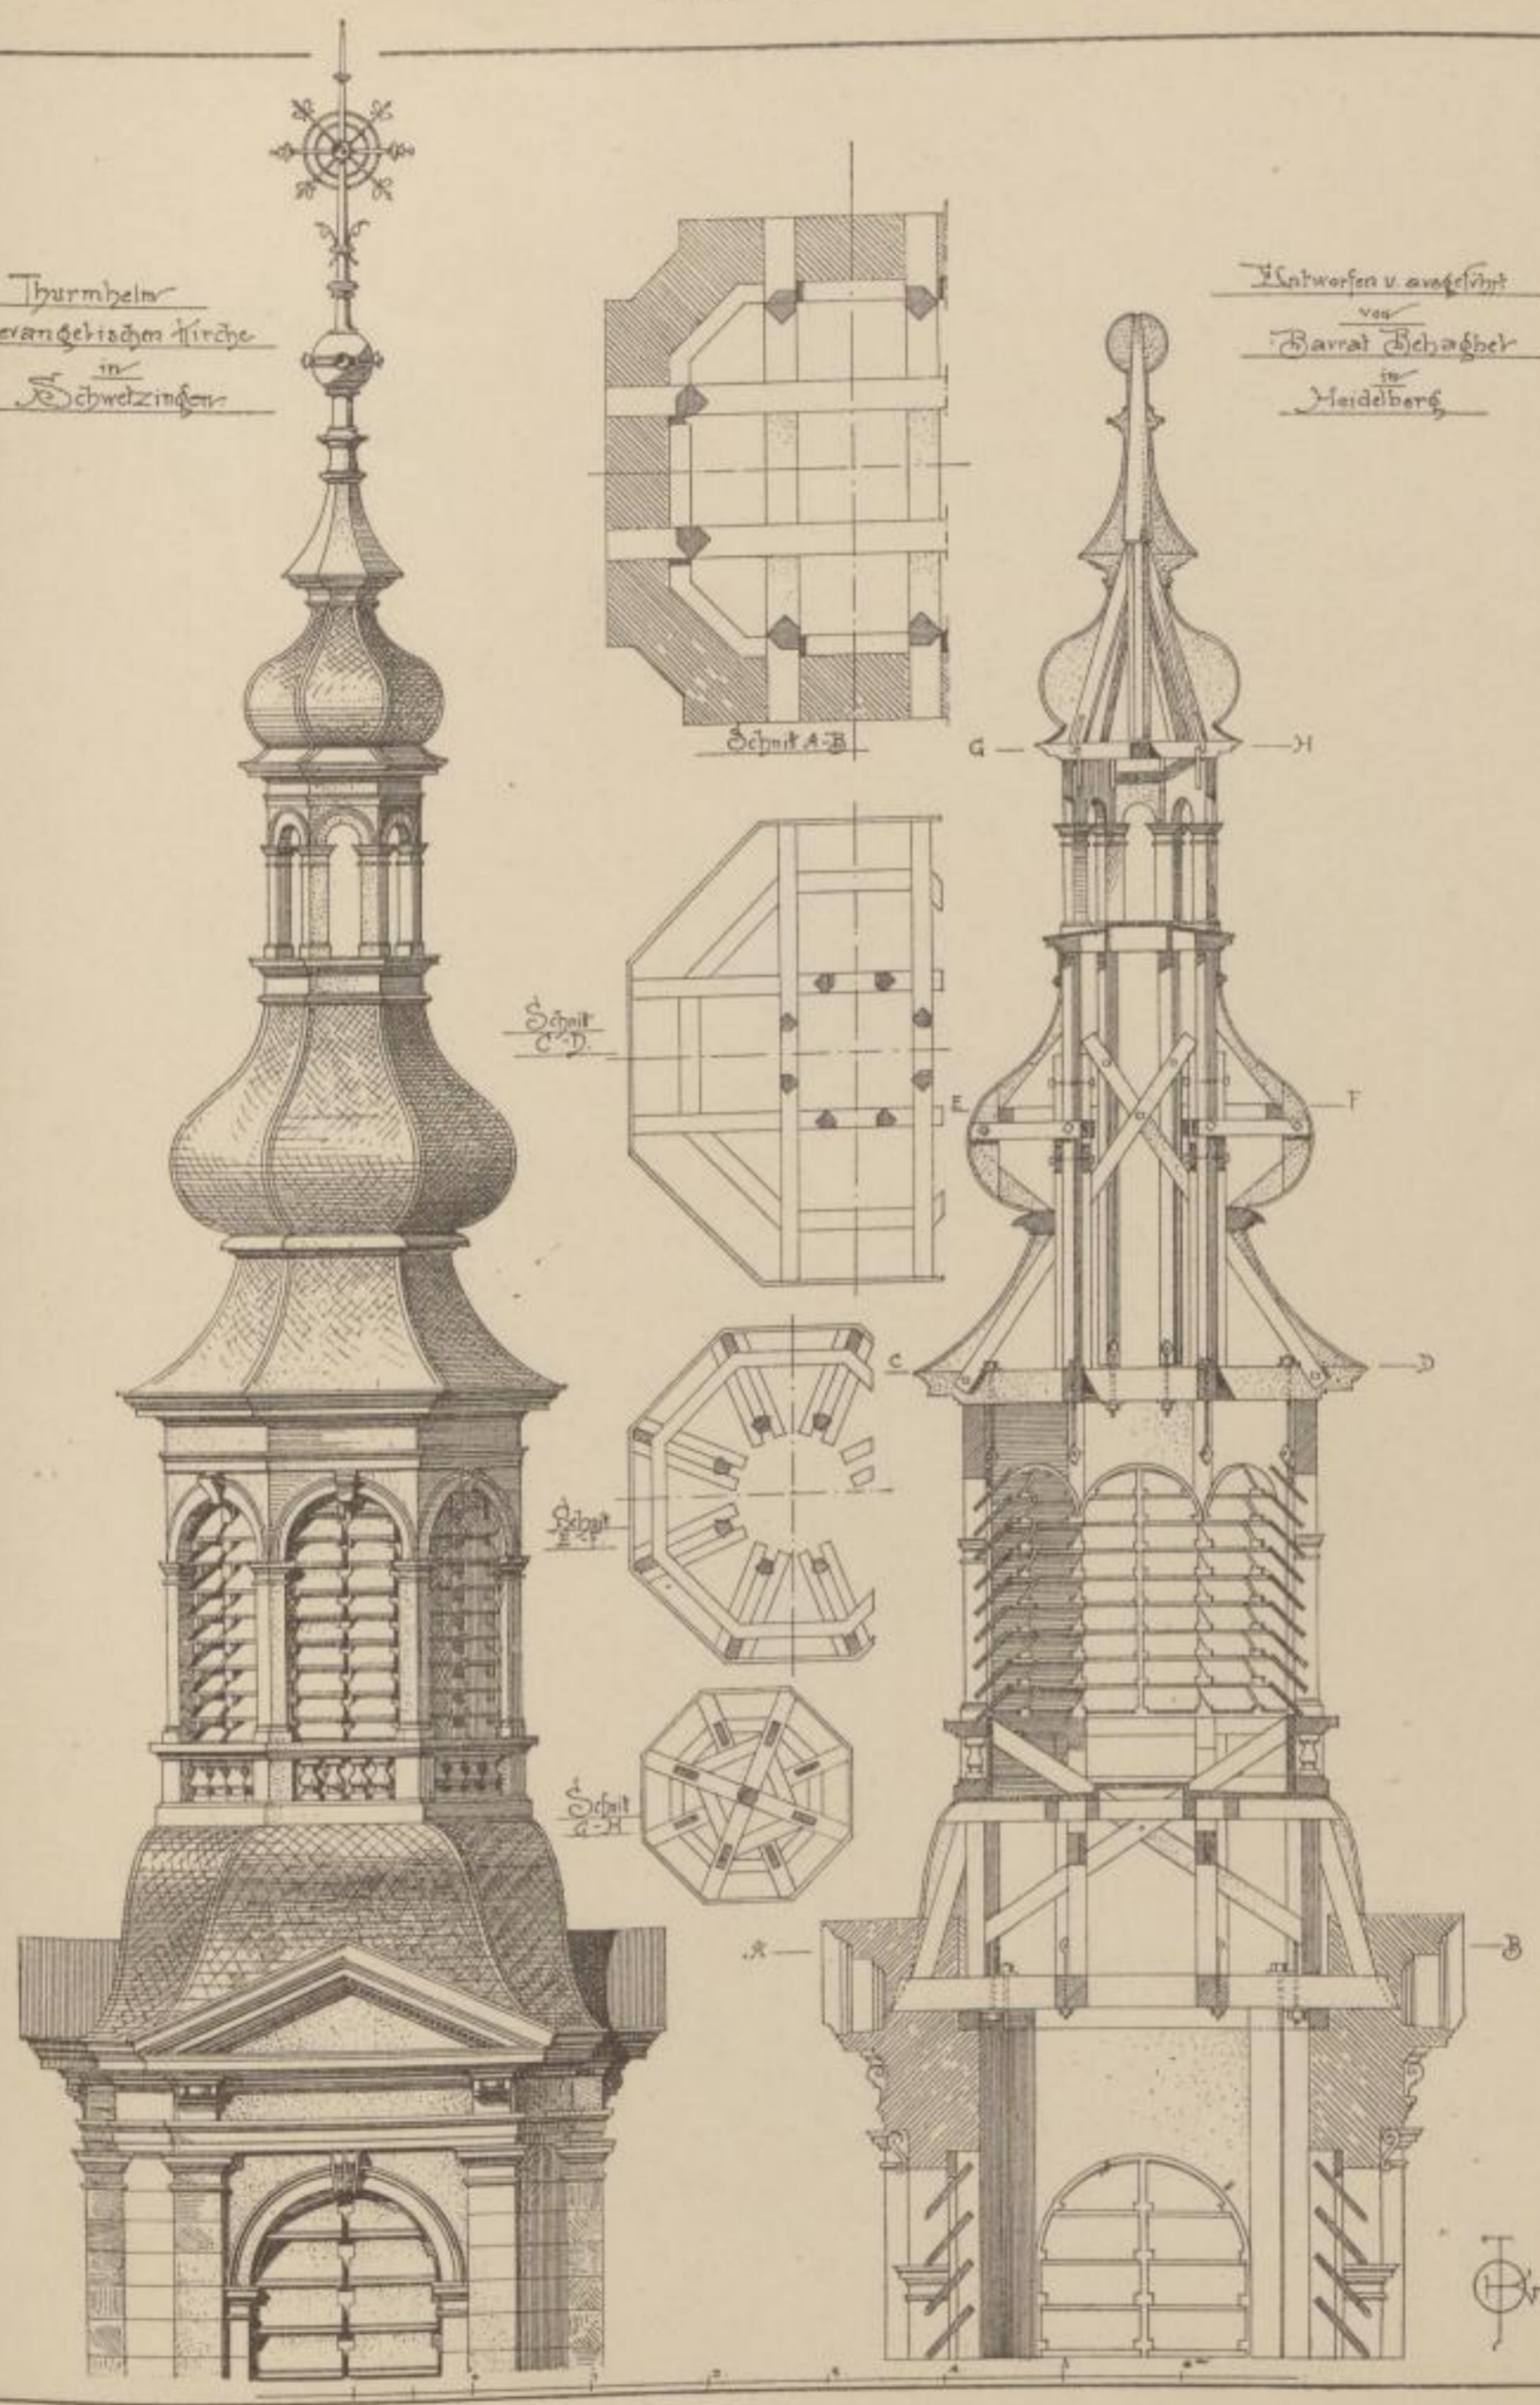

Thurmbelm
der evangelischen Kirche
in
Schwetzingen

Entworfen u. ausgeführt
von
Barth Schagbel
in
Heidelberg

Kirchturmbelm. Schwetzingen.