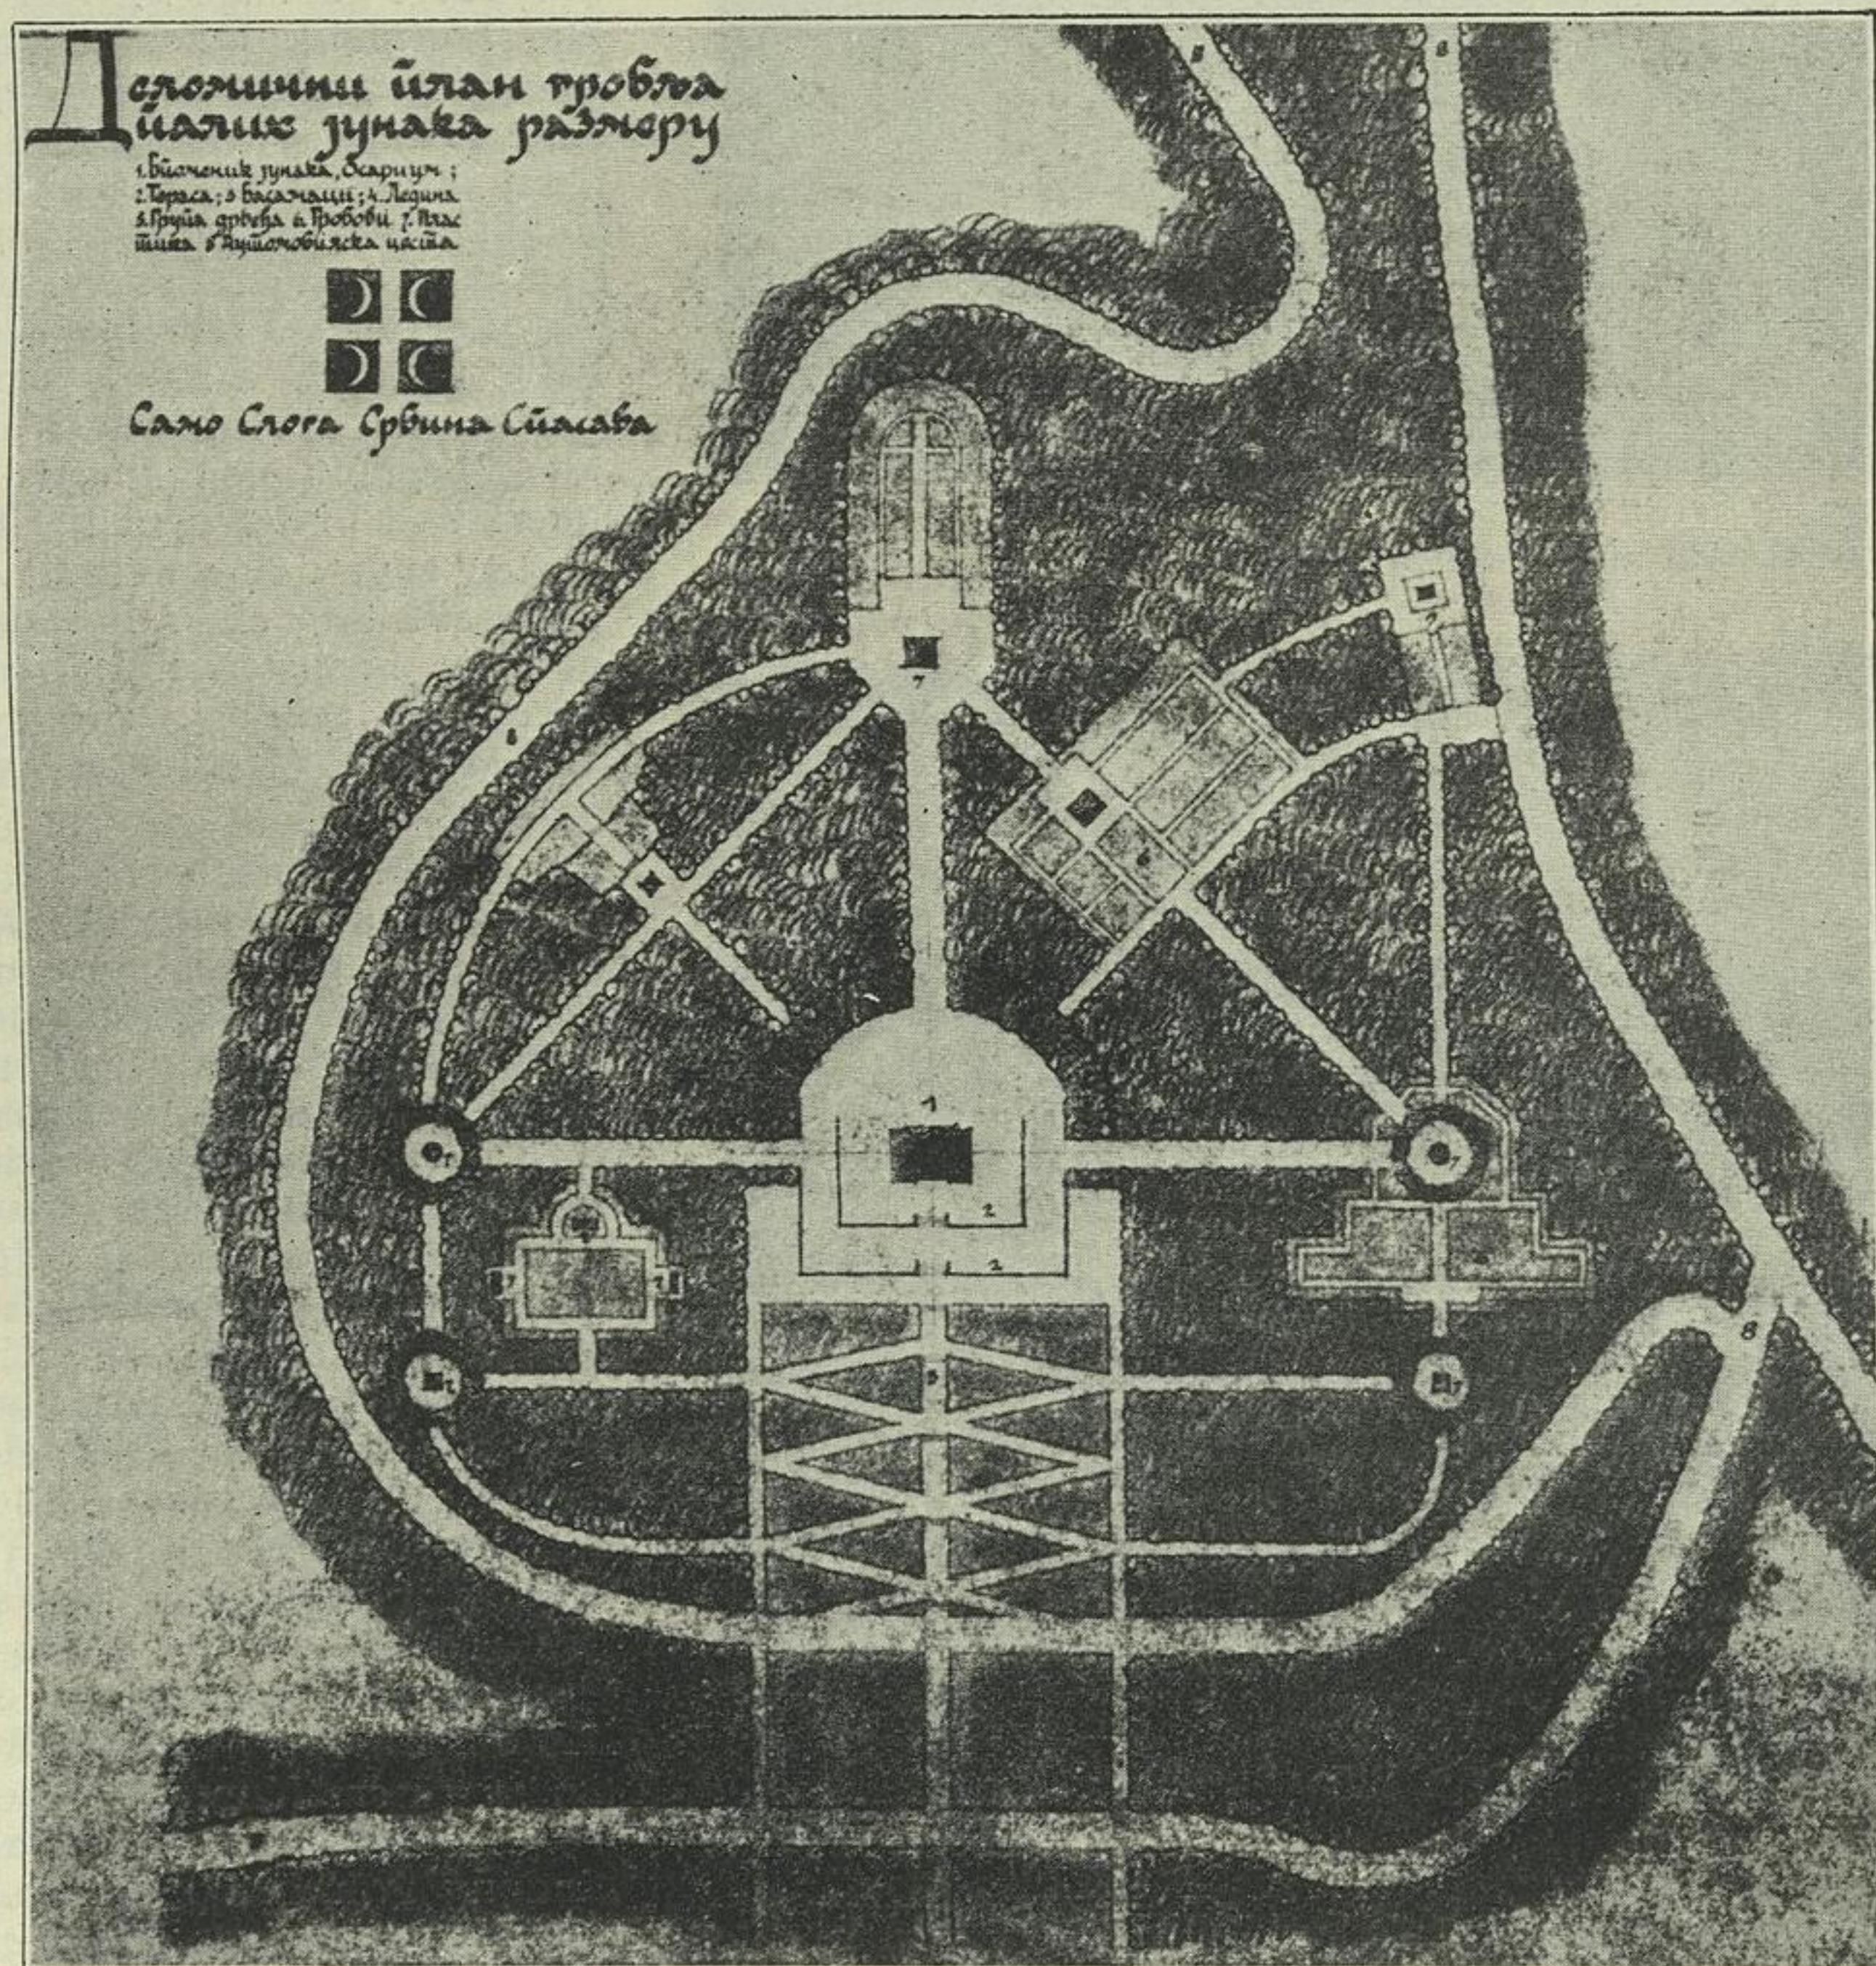

Grundriß des Sportbezirks mit Dampferlandestelle (oben), Maßstab-ungef. 1:10000, u. des Friedhofs mit Gedenkmalen (unten) Maßstab ungef. 1:10000

Wettbewerb Staatspark Toptschider in Belgrad. Aus dem Entwurf Egli-Debor-Schmidt-Nastic (2. Preis).