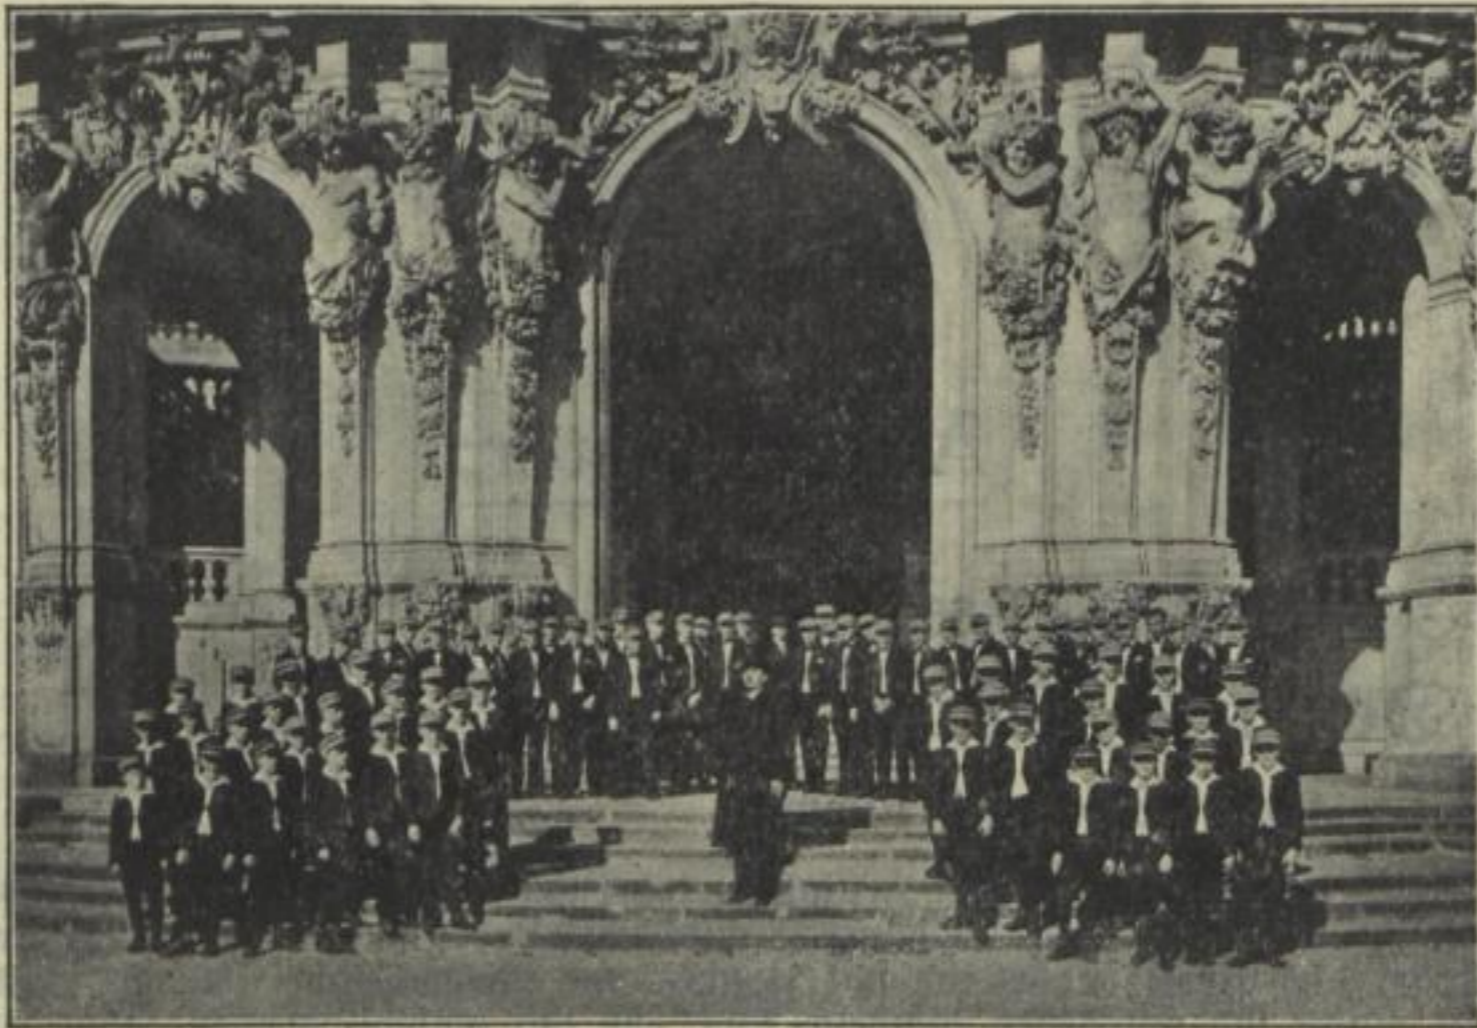

Ob. Empore, ob. hint. Reihe d. unt. u. mittl. Empore 1.00 Mk.

69

Kreuzchor zu Dresden.

Kirchenkonzert

Sonntag, den 2. Oktober 1932,
abends 7 Uhr
in der Kirche zu Neugersdorf

Leitung: Kirchenmusikdirektor

Rudolf Mauersberger = Dresden

Orgel:

Hanns Ander Donath = Dresden