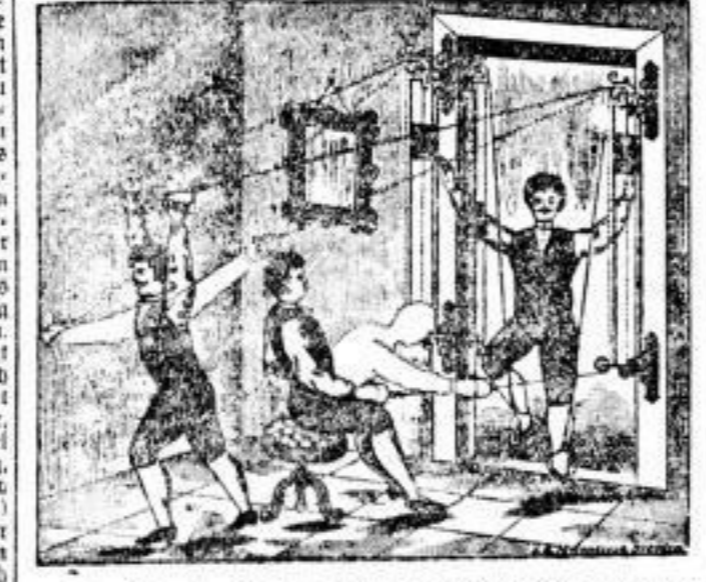

Werbung für SLUB, Wir führen Wissen.

Vermishtes.

Die Toiletten der Garin. Aus Paris schreibt eine Dame: In einem der größten Pariser Modeschüler waren kürzlich zahlreiche Toiletten zu schauen welche bestimmt erkennen lassen...

Unter außergewöhnlich starkem Andrang begannen am Dienstag bei Rudolph Wyss in Berlin die Versteigerungen...

Einem ähnlichen Bericht über die Teufelsanstreihung, 13 und 14. Juli 1891 im Wemdingener Kapuzinerkloster...

Der Apparat "Sanitas" ist elegant, dauerhaft, nach allen Seiten beschbar, nimmt deshalb keinen Platz weg...

nicht aber etwa hervorragende liberale Katholiken in München oder an den Hochschulen Augsburg und Göttingen

Dr. med. H. König, Hohenstraße 11, l., nahe der Anstalt. Spezialarzt für alle Krankheiten...

Verreist bis Ende dieses Monats Frauenarzt Dr. Münchmeyer, Christianstraße 31, part.

Rob. Stephan Richter's geistlich gebildeter Turnapparat "Sanitas" dürfte in keiner Familie...

Der Apparat "Sanitas" ist elegant, dauerhaft, nach allen Seiten beschbar...

für Damen zur Vermeidung von Verletzungen, Verdauungsstörungen, Verdauungsstörungen...

Rob. St. Richter's Spezialapparat für Orthopädie, Gymnastik u. Massage. Dresden-Alte, Victoriastraße 27, I. Etage.

beste Kühe und Kalben (hochtragend und mit Kälbern), sowie Jungstübe Bullen in Dresden im Wildschloßhof zum Verkauf.

Echte Sandtorte aus süsser Tafelbutter, hochfein im Geschmack, wochenlang haltbar...

Sommerfrische Gasthof in Schmiedeberg im Erzgeb. Empfehlung geübten Herrschaften, Touristen und Gesellschaften...

Musverkauf nur allein Freibergerstr. 1. Wegen eines anderweitigen Unternehmens eröffne von heute bis auf Weiteres einen vollständigen Musverkauf...

Mastvieh-Versteigerung. Dienstag, den 21. Mai, Mittags 12 Uhr sollen im Hof Langenlane bei Freiberg...

Brodhause's Convers.-Lexikon, illustrierte deutsche Weltgeschichte, wie neu, billig zu verkaufen...

Das Möbelmagazin von Otto Schubert, Wallstraße 14, I u. II, empfiehlt sein großes Lager solider bürgerlicher Zimmereinrichtungen...

Bett-Sopha. In gleicher Zeit empfehle ich meine höchst praktischen Patent-Bett-Sophas...

Karpfensatz. 6 Schell 3 u. 4 Körner, 22-24 Ctm. lange Zeh- u. Karpfen, keine Hasse...

Springbrunnen-Figuren. Für Gartenbesitzer. nebst Messing-Aufsatzstücken wegen Aussehen dieses Artikels billig zu verkaufen...

Salonzie. Fabrik und Reparaturwerkstatt. A. Walter, Victoriastraße 7.

Presbiter Plathrichters, Nr. 133, Ecke II. - Sommerstr. 12, Mai 1892