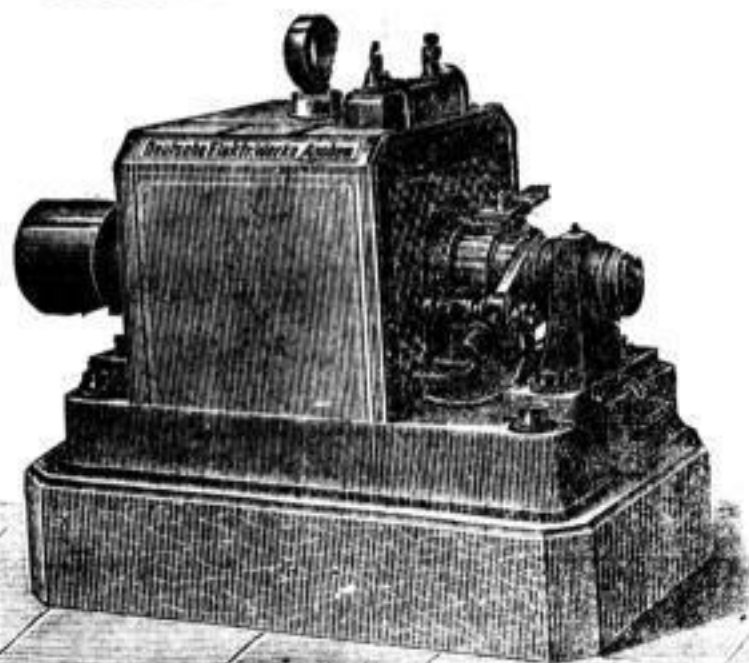

Deutsche Elektrizitäts-Werke zu Aachen

— Garbe, Lahmeyer & Co. —

Abtheilung I

DYNAMO-MASCHINEN

für Beleuchtung und Metallniederschlag

in jeder Leistung und Spannung.

Vertreten durch Ingenieur-Installations-Geschäfte in allen Provinzen u. Staaten Deutschlands sow. d. Auslandes.

Special-Prospekte und Nachweislisten.

Grösste Specialfabrik für Dynamo-Maschinen und Elektromotoren.

Creditanstalt für Industrie und Handel.

Errichtet 1856.

George Meusel & Co. Horn & Dinger.

Dresden, Altmarkt 13.

Aktienkapital: 10 Millionen Mark.
Reservefonds: 3,15 Millionen Mark.

Unsere Depositen-Kasse

vergütet bis auf Weiteres für Spareinlagen gegen Depositenbuch

bei täglicher Verfügung	2 1/2 %	p. a.
„ einmonatlicher Kündigung	3 %	
„ dreimonatlicher „	3 1/2 %	

- **Die Haupt-Kasse** belohnt die Auszahlung von Geldern, faulst und verlornt Wechsel, Gelds. und Anweisungen auf alle europäischen und ansehnlichen Plätze und stellt Creditbriefe für Reisezwecke und Warenbezüge aus.
- **Die Effekten-Kasse** übernimmt die Kontrolle von verkaufbaren Effekten, sowie die Aufbewahrung gefalteter und offener Levis und die Verwaltung der letzteren.
- **Die Coupons-Kasse** belohnt die Einlösung aller zahlbaren Coupons, Dividendencheine und verloschten Wechselpapiere, sowie deren Verwertung zu höchstmöglichen Courten. Auch erbleitet sich die Kasse zur Einlösung neuer Couponen.
- **Die Lombard-Kasse** gewährt Vorläufe auf Wertpapiere und verloschte Wechselpapiere.
- **Die feuer- und diebstahlsichere Stahlkammer** mit verriegelbaren Schrankeisen, welche unter eigenem Verchluss des Wielders stehen, wird zur geistlichen Benutzung empfohlen.

India-Faser-Company

Volgt & Dresden, Kaufhaus Seestrasse 21.

Burkert, Laden Nr. 8 und 9 und erste Etage.

Großes Lager von Holz- u. Eisenbetten, Kinder-Bettstellen mit Eisenbetten u. Spraf-Betteln, Hochhaar-India-Damen-Tasche-Matratzen und Kissen.

Fabrik und Lager von Tischler-Möbeln in Nussbaum, Eiche u. Amintation. Ganze Einrichtung gen. vorräthig in bedeutend vergrößert und solider Ausführung.

Mottensichere Indiasfaserpolstermöbel als: Sophas, Fauteuils, Chaiselongues, Stühle, Puffs u. in neuester Arbeit und größter Auswahl.

Gingang Laden 9, Friedrichs-Allee.

Jette!

Holen Sie sofort beim Kaufmann einen Carton von Weber's Carlsbader Kaffeegewürz und sorgen Sie dafür, dass wir stets davon im Hause haben.

Dieses edelste Kaffeeverbeserungsmittel der Welt ist zu haben in Colonialwaren Drogen- und Delikatessengeschäften.

Meteor-Ballons

reizender, ungefährlicher Feuerwerkskörper, beim Aufsteigen, nach dem Ausbrennen, brillante Figuren auswerfend.

100 Stück M. 1,50 empfohlen
Weigel & Zeeh,
Dresden-Alt., Marienstrasse 12.

J. Spörri, Pragerstrasse Nr. 27.

Die Neuheiten der Herbst- und Winter-Saison

Seiden- und Wollstoffen

sind in reichhaltiger und geschmackvoller Auswahl eingetroffen.