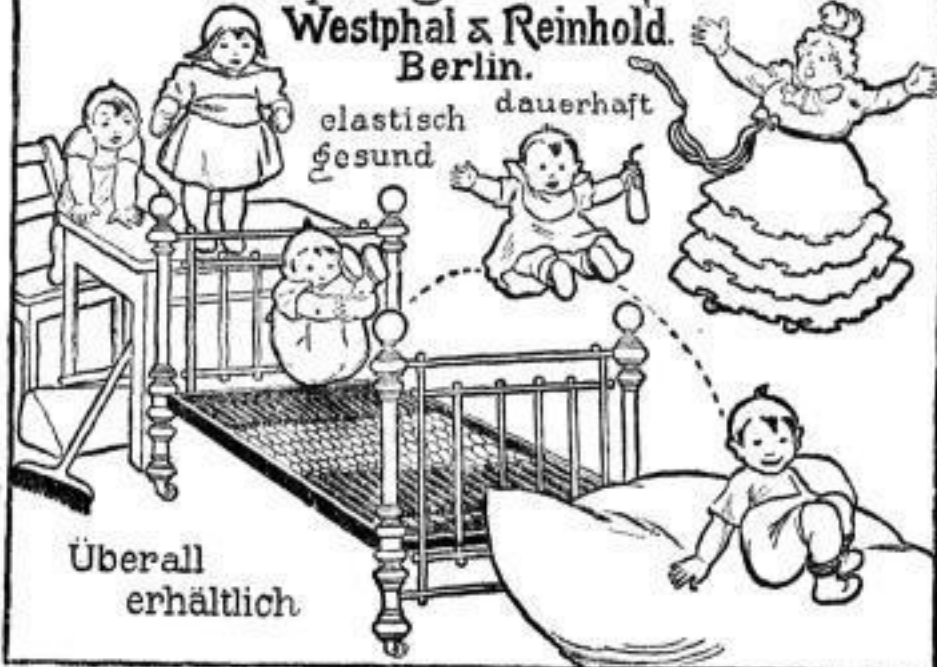

Güter-An- und Abfuhr zu billigsten Sätzen.

Damen- und Mädchen-

Stroh-hüte

Fantasie-
Hüte!
Modelle!

Umarbeit-
Hüte
schnell u. sauber.

Hoflieferant,

Stroh- und Filzhut-Fabrik,
Zinzendorfstrasse 51.

Alles in meinen bekannt vorzüglichen Fabrikaten in
grösster Auswahl zu billigsten Preisen.

Modistinnen billigste Engros-Preise.

Patent Springfeder Matratzen
Westphal & Reinhold.
Berlin.

elastisch
gesund

dauerhaft

Überall
erhältlich

Seestrassse 19, gegenüber Seestrassse 19

werden die aus der Reichold'schen Konkursmasse zurückgekauften Waaren als: