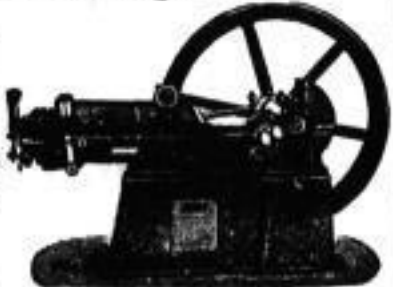

Geringer Gasverbrauch.

Sauge-Generatorgas-

Anlagen von 4 Pferdestärken an. Betriebskosten nur 1-2 Pfg. pr. Pferdestunde.

Vertreter: Ed. Gatzweiler, Techn. Bureau, Dresden-A.

Ungewöhnlich billiges Angebot zum Jahrmarkt.