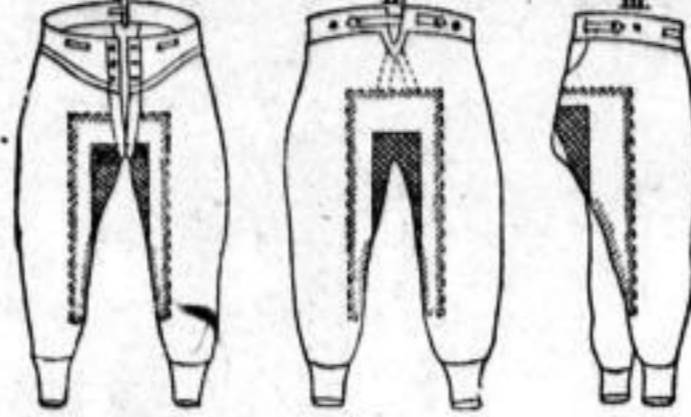

Praktischstes und haltbarstes Unterbeinkleid für jedermann!

Sensationelle Neuheit! Spezialität: Sensationelle Neuheit!

Gewirkte Unterhose für Militär und Zivil,

welche an den

Innenseiten der Schenkel und im Gesäss keine Naht hat, in diesen Teilen verstärkt gewirkt ist und einen linksseitig angewirkten, naturgemässen Zwickel enthält.

Zu haben in:

Maco-Baumwolle

Größe 3

von Mark 3.— an.

Natur-Wolle

Größe 3

von Mark 6.25 an.

Vorderansicht Hinteransicht Seitenansicht.

D. R. P. 74925.

Normale Größen:

Größe	3.	4.	5.	6.
Bundweite	84	90	96	102 cm
Schrittlänge	70	75	80	85 "

Extra-Größen:

Größe	5	Weite	4.	4 W.	6.	5 W.	7.
Bundweite	90	102	108	cm			
Schrittlänge	80	75	80	"			

Außerdem Anfertigung in jeder gewünschten Größe in circa 14 Tagen.

Vorzüge und Zweck der neuen Unterhose.

1. Die neue Hose hat keine Naht im Rücken, Gesäß und den inneren Schenkelseiten, weil an diesen Stellen alle Nähte in hohem Grade reibend auf die Haut des Reiters während des Reitens und beim Gehen wirken.
2. Die neue Hose ist genau den Formen des Körpers und der äußeren Tuchhose angepasst, der alte gewöhnliche Zwickel im Gesäß ist in Wegfall gekommen und der neue, dem allgemeinen Bedürfnis entsprechend, linksseitig angewirkt, wodurch die neue Hose fest im Gesäß sitzt und ein Scheuern während des Reitens, Radfahrens und Gehens unmöglich ist.
3. Um die Dauerhaftigkeit der neuen Hose zu erhöhen, sind diejenigen Teile, Rücken, Gesäß und innere Schenkelseiten, die am meisten zu leiden haben, verstärkt gewirkt, wie an den Zeichnungen zu ersehen ist.