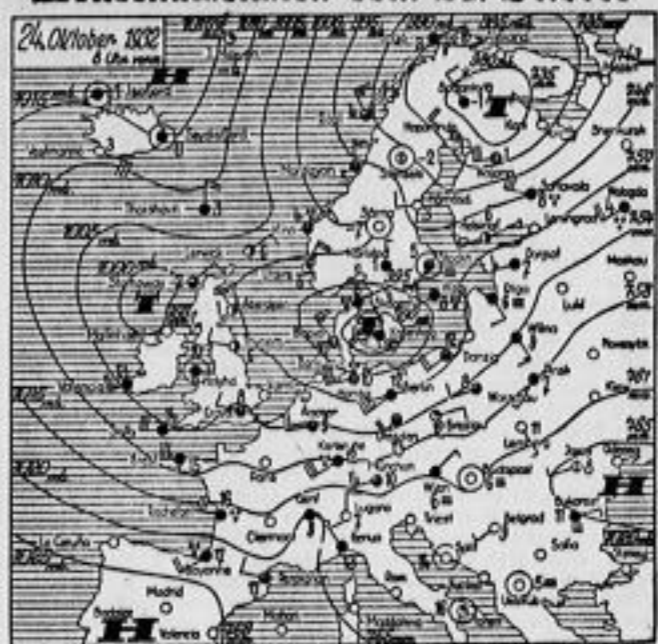

Blutige Ehestragödie

Jittau. Eine blutige Tragödie spielte sich am Sonntagmorgen in der Nähe von Klein Schönau auf der Staatsstraße Jittau-Reichenau ab...

gegründeter Bleisergelasse konnte die Bluttat nicht verhindern. Die beiden Schwerverletzten wurden ins Jittauer Krankenhaus gebracht...

Zeichenerklärung: S111 N1 NO2 O-03 SO4 S5 SW6 W7 NW6 N9 W10 Sturm...

Wetterlage. Deutschland wird von vielfach böigen Winden aus westlichen Richtungen überströmt...

Table with columns: Station, Temperatur (Tages, Mittl., Min.), Wind (Richtung, Stärke), Wetter (Wolken, Regen, Schnee, etc.).