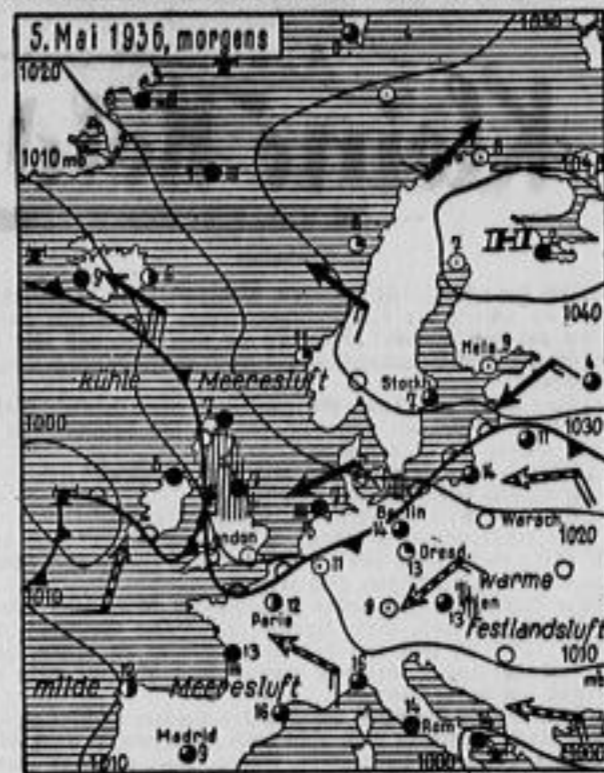

Hier mußte am 1. Mai ein Kraftfahrer sein Leben lassen, weil er auf regnerasser Straße einen anderen Kraftwagen mit 80 bis 70 Stundenkilometer Geschwindigkeit überholte...

Kraftfahrer müssen nüchtern sein!

Schnelle Sühne für einen Verkehrsunfall

Eine schnelle und nachdrückliche Sühne erfährt ein von einem angetrunkenen Kraftfahrer vor acht Tagen verursachter Verkehrsunfall. Der 43 Jahre alte Eduard Georg...

Die am Montag vor dem Schnellgericht erhobene Anklage machte es Hofmann zum Vorwurf, daß er trotz des Alkoholgeusses und harter Ermüdung ein Kraftfahrzeug steuerte und dabei mit unzulässiger Geschwindigkeit fuhr...

Nächtliche Feier der Artistenchaft

Die Räume des Zaubergartens auf der Baugner Straße boten in den ersten Morgenstunden des heutigen Dienstag ein ungewöhnlich reizvolles Bild stütenden Lebens...

Freitung der Reichsstraßenverkehrsordnung zu zehn Monaten Gefängnis verurteilt.

Ausländer auf der Reichsgartenschau

Oberbürgermeister Börner empfing die auf einer Besichtigungsfahrt der sächsischen Jugendherbergen befindlichen auswärtigen und ausländischen Pressevertreter...

Es greift zum Spaten

Baugen, Sechzig Baugner S.W.-Führer gaben am Montagabend der Bevölkerung der Stadt Baugen ein begeisterndes Beispiel fleißiger Gemeinschaftsarbeit...

Wetternachrichten vom 5. Mai

Wetterbericht des Reichsmeteorologischen Dienstes, Ausgabeort Dresden

Zeichenerklärung: Front vordringender Warmluft, Front vordringender Kaltluft, Front mit Warmluft in der Höhe...

Wetterlage: Die Wetterlage zeigt am Dienstag nur geringe Reibung an schnellen Umlagerungen. Über Mitteleuropa herrscht ziemlich gleichmäßiger Luftdruck...

Table with columns: Stationen, Temperatur (Tages, Höchst, Tief), Wind (Richtung, Stärke), Wetter (Wolken, Regen, Schnee, Nebel, Gewitter). Rows include Dresden, Leipzig, Berlin, etc.

Wetterausblick für Mittwoch, den 6. Mai: Schwache bis mäßige, zwischen Nordosten und Südosten schwebende Winde. Wetter bis wolfig, trocken, warm.

Wasserstand der Elbe und ihrer Nebenflüsse

Table with columns: Station, Datum, Wasserstand (m über NN), Abfluss (m³/s). Rows include Dresden, Leipzig, etc.

Berliner Staatsoper

Rejnicks „Donna Diana“

Bierzig Jahre sind vergangen seit dem durchschlagenden Erfolge der Berliner, aus dem spanischen Lustspiel von Morales hervorgegangenen Oper „Donna Diana“ von Emil Nikolaus von Rejnicks. Sie hat, um sich aus der schweren, musikalischen Klänge...

Mitteilungen des Sächsischen Staatstheaters

Morgen Mittwoch findet die erste Wiederholung der mit höchstem Beifall aufgenommenen Oper Ernst Richters „Tara Bulba“ unter Leitung des Komponisten und in der Regie von Hermann...

Schauspielhaus

Am Donnerstag, dem 7. Mai, findet die Erstaufführung des Dramas „Vaterland“ von Emil Strauß in der bereits bekanntgegebenen Besetzung unter der Spielleitung von Josef Bielen statt...

Das Leipziger Sinfonieorchester auf Seefahrt

Das Reichsamt der M.-Gemeinschaft „Kraft durch Freude“ hat, einem Vorschlag der Bauverwaltung Sachsen folgend, das Leipziger Sinfonieorchester zu einer R.-D.-Hochseefahrt eingeladen...

Nur ein Koppel!

Hier Uhr nachmittags. Es ist soweit. Keine Minute zu früh. Keine Minute zu spät. Feierabend! Schichtwechsel... Hadertrauen warten auf uns. Wasser will uns erwidern vom Staub und Ruh und rauben Müdigkeit...

Koppel

Während des Körperwachens muß ich dann und wann den hängengebliebenen Leibriemen betrachten. Er gefällt mir immer mehr. Schon deshalb, weil er ein Willertoppel ist und breit und unverwundlich erscheint...