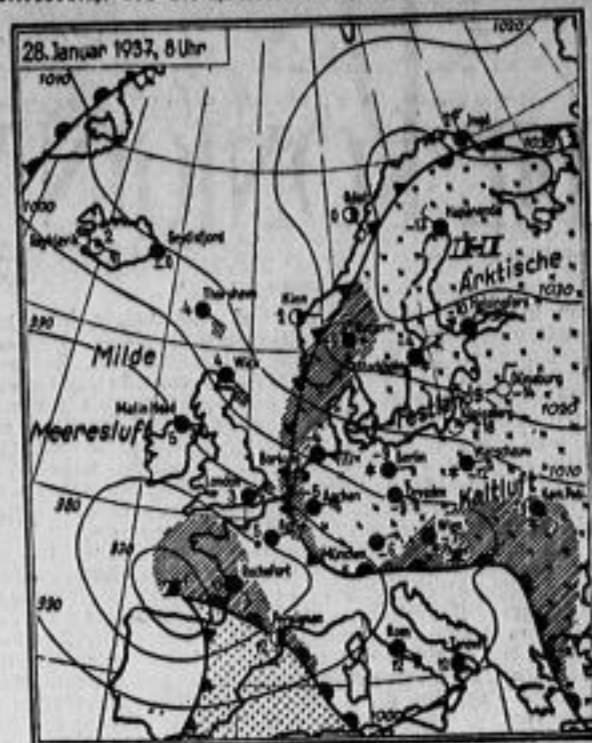

und denjenigen des tschechischen Industriegebietes mit 2,8. Der Süden des Reiches war nicht ganz so stark beteiligt. Die Grippesterbefälle betrug in den Großstädten des rhein-mainischen Industriegebietes 1, und in den übrigen süddeutschen Großstädten 1,8. Die vom Reichsgesundheitsamt durchgeführte Sonderhebung der Grippe-Erkrankungsbüchlein bei 16 Krankenfällen zeigt, daß nahezu jede Stadt ihre eigene Grippe-Erkrankungserkrankung erreicht. Die weitläufigste Erkrankungserkrankung hat die Stadt Dresden erreicht. Dort wurden seit dem 1. Januar bis in den Januar hinein über 90 an zwei Tagen sogar über 40 Neuerkrankungen je Tag auf 10.000 Einwohner verzeichnet. In Dresden ist die Grippe auch im Januar bis zur Weihnachtzeit. In beiden Städten ist im Januar des Jahres ein Rückgang deutlich geworden. Gegenüber der vorhergehenden Woche abnimmt. Die letzte Berichtswochen hat bei allen Klassen einen deutlichen Rückgang gegenüber der vorhergehenden Woche gebracht. Eine Erhöhe der Grippesterbefälle wurde nur noch in Stuttgart verzeichnet. Sowohl in dieser Richtung als auch in Dresden ist die Grippe im Zurückgehen begriffen.

Wetternachrichten vom 28. Januar

Wetterbericht des Reichswetterdienstes, Ausgabeort Dresden

Wetterberichte für verschiedene Städte: Dresden, Leipzig, Chemnitz, etc. Includes wind direction, temperature, and precipitation forecasts.

Sächsischer Winterport-Wetterbericht vom 28. Januar 1937

Table with 6 columns: Ort, Temp., Wetter, Schnee, Schneehöhe, Sportmöglichkeiten. Lists weather conditions for various locations in Saxony like Wilsch-Oberroth, Neustadt, etc.

Wetterlage für den Winterport: Im Laufe des Donnerstags und Freitag sind Neuschneefälle zu erwarten. Die Hänge sind stark beschneit, jedoch herrschen in windgeschützten Gebieten, besonders in den Höhen, sehr gute Sportbedingungen...

Zöblicher Unfall am Bahnübergang

Am Mittwochabend wurde zwischen dem Bahnhöfen Zausa und Elsdorf auf ungesichertem Weichenübergang die 70 Jahre alte Witwe Emilie Großmann aus Zausa von einer Lokomotive angefahren und tödlich verletzt.

Beim Verladen von Äpfeln verwickelt

Morgen auf dem Güterbahnhof in Dresden wurden bei der Verladung von Äpfeln zwei Arbeiter bei einem Zusammenstoß tödlich verunglückt.

Einzelne Schneebewegungen im oberen Westland

Wägen. Der Sturm, der im oberen Westland herrscht, hat besonders nach den neuerlichen Schneefällen starke Bewegungen der Straße und Wege verursacht. So ist die Staatsstraße von Bad Elster nach Radumbach Brambach im Bereich des Dries Oberbrambach für den Verkehr völlig gesperrt.

Letzte Sportnachrichten

Abfahrtslauf in Altenberg erst 15,30 Uhr: Bekanntlich findet kommenden Sonnabend im Rahmen der Sächsischen Eimerfahrten am 14 Uhr auf der Zauberabfahrt der Abfahrtslauf statt. Da jedoch zur gleichen Zeit der Empfang der Fahrerinnen ist, muß dieser Abfahrtslauf auf 15,30 Uhr verschoben werden.

Gründungs sprach über Regie

Berlin, 27. Januar. Einen interessanten Bericht über seine Arbeit als Regisseur und seine Einstellung zum Theater gab in einem Vortrag vor der Kaiser-Wilhelm-Gesellschaft der Präsident der Staatlichen Schauspielergesellschaft, Staatsrat Gustav Gründgens.

Die Probepredigt

Das war in einem Kirchdorf in Wommern so um die Jahrhundertwende. Da war der alte Pfarrer gestorben, und die Gemeinde hatte zwei Pfarramtscandidaten eingeladen, am Kirchweihfest in der Kirche ihre Probepredigt zu halten.

Neuer Generalmusikdirektor in Stuttgart

Als Nachfolger von Professor Carl Leonhardt wurde nunmehr Herr Dr. Albert Haupt zum Generalmusikdirektor der Württembergischen Staatsoper ernannt.

Table with 8 columns: Stationen, Temperatur, Wind, Wetter, etc. Lists weather data for various stations like Dresden, Leipzig, Chemnitz, etc.

Table with 4 columns: Datum, Max., Min., Differenz. Shows temperature data for various dates in January.

Die Zeitungsanzeige ist das billigste Werbemittel

Advertisement for Görlitzer beer, featuring the text 'Zum Sonntagsgericht' and 'Kassler Rippensteak'.

Advertisement for various food products, including 'Preiswerte Konserven' and 'Moulinot & Ponzoli'.