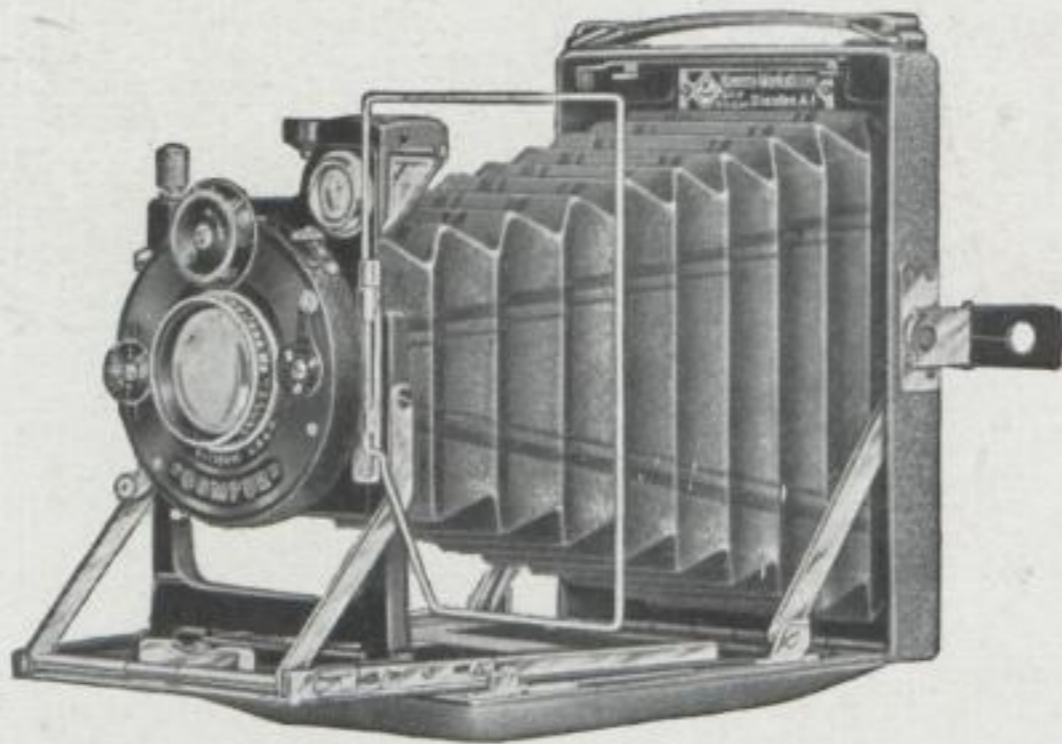

# Patent-Etui-Kamera

äußerst leicht —  
unerreicht flach —  
verblüffend stabil —

6,5×9 und 9×12 cm  
für Filmpack u. Platten

Vielseitig wie eine Plattenkamera  
Bequem wie ein Rollfilmapparat

**Erprobt von mehr als 70 000 Amateuren**