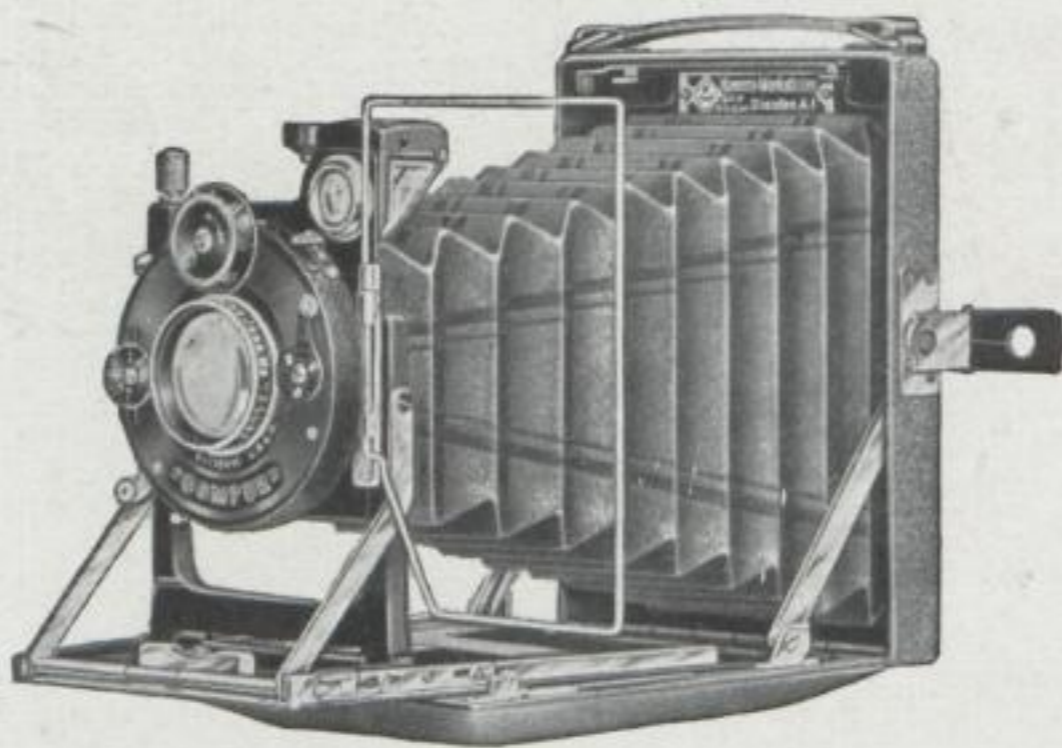

Erprobt von mehr als 70 000 Amateuren

Bezug durch alle Photospezialgeschäfte

KAMERA  **WERKSTÄTTEN**
GUTHE & THORSCH DRESDEN-A21

Sächsische Landesbildstelle

Dresden-A. 1 + Zirkusstraße 38

Verkauf von Lichtbildern, Bildkarten und Vergrößerungen