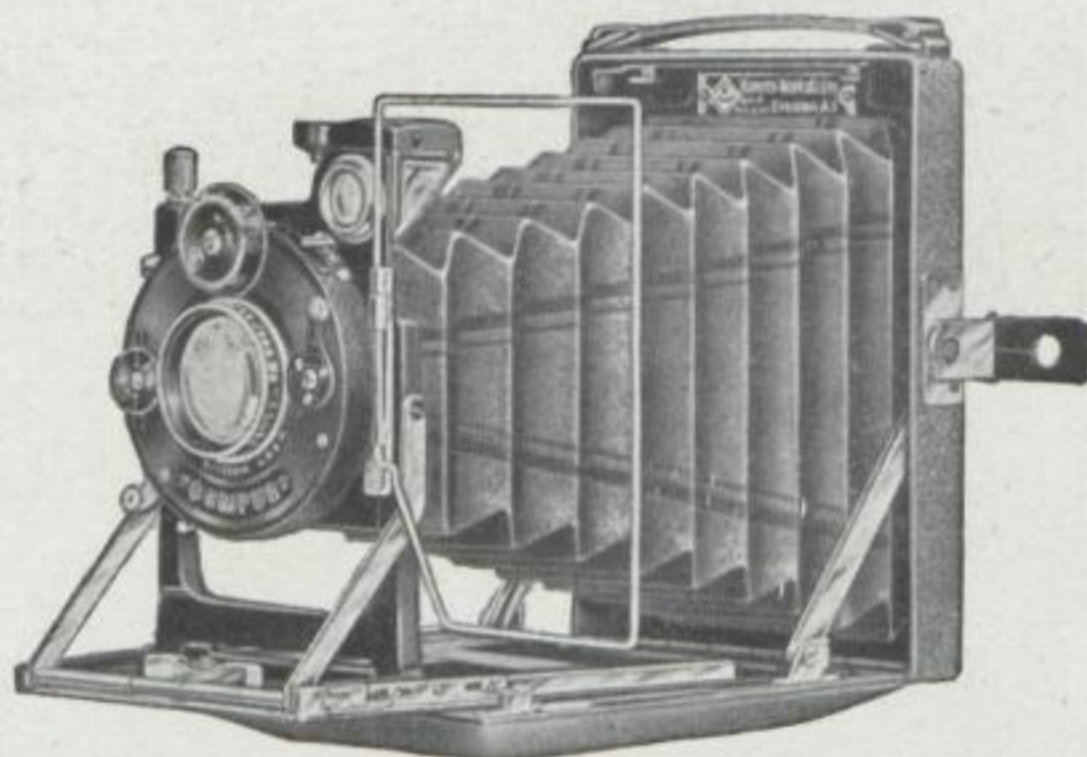

Patent-Etui-Kamera

äußerst leicht —
unerreicht flach —
verblüffend stabil —

6,5×9 und 9×12 cm
für Film-pack u. Platten

Vielseitig wie eine Plattenkamera
Bequem wie ein Rollfilmapparat

Erprobt von mehr als 70 000 Amateuren