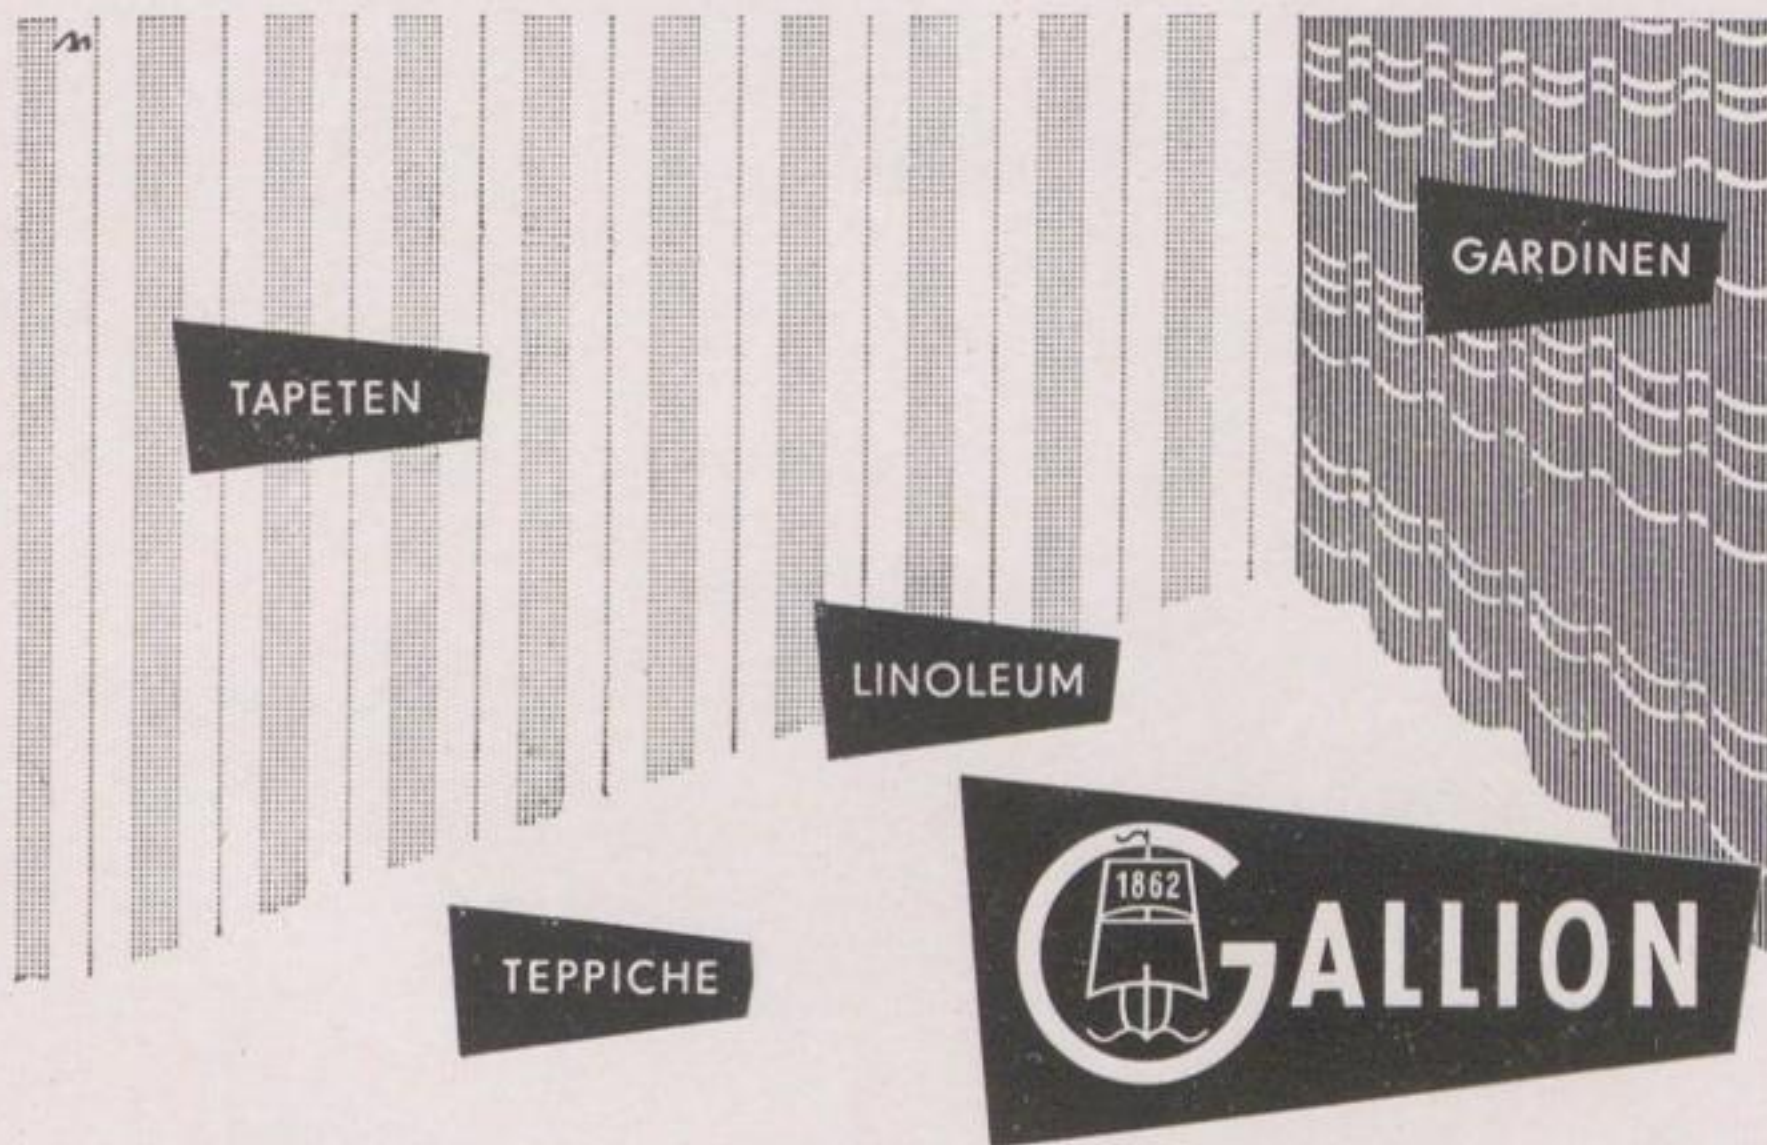

STRÄSSER

Alles fürs Fernsehen

Ständige Rundfunkschau
Marken-Radiogeräte
Musiktruhen

Autosuper sofort lieferbar
Schallplattenarchiv
klassisch und modern
Musikinstrumente

STRÄSSER

KÖNIGSTRASSE 44 (Stockgebäude)
Eingang Kienestr. (frühere Lindenstr.)
Telefon 91883/95634 **STUTT GART**

Wege

Zeit

Geld sparen ...

Württembergische Landessparkasse

Stuttgart N · Schloßstraße 26
900 Zweigstellen überall in Württemberg.

STUTT GART, Büchsen- Ecke Rote Straße · REUTLINGEN ULM/D. KARLSRUHE