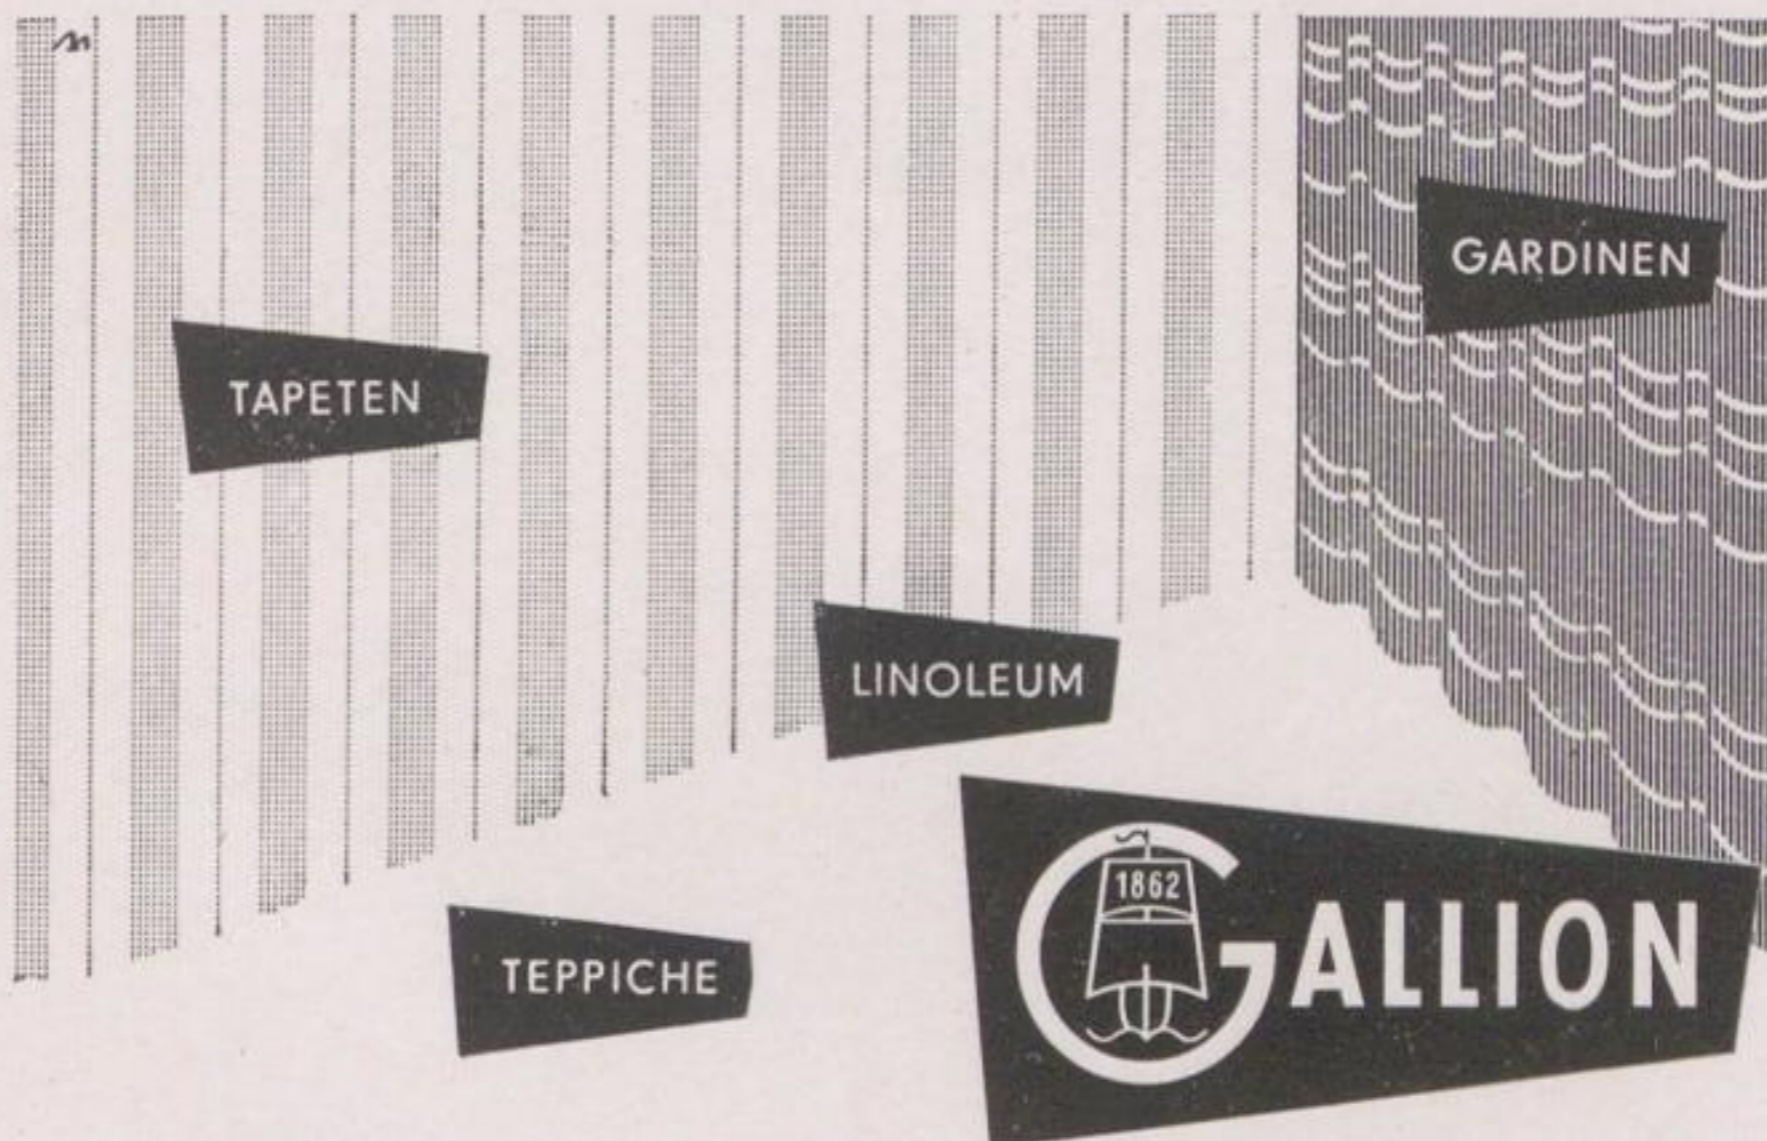

STRÄSSER

KÖNIGSTRASSE 44 (Stockgebäude)
Eingang Kienestr. (frühere Lindenstr.)
Telefon 91883/95634 **STUTT GART**

Wege

Zeit

Geld sparen ...

Württembergische Landessparkasse

Stuttgart N · Schloßstraße 26
900 Zweigstellen überall in Württemberg.