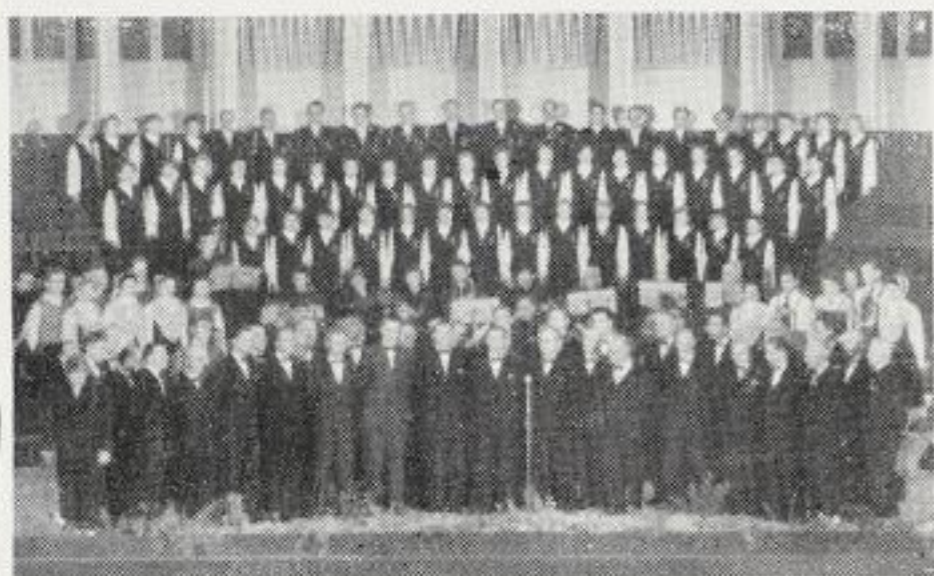

Beifall und Dank erntete das Volkskunstensemble des VEB Papierverarbeitungswerke Dresden in Bremen. Im Vordergrund der gastgebende Chor MGV Gutenberg Bremen