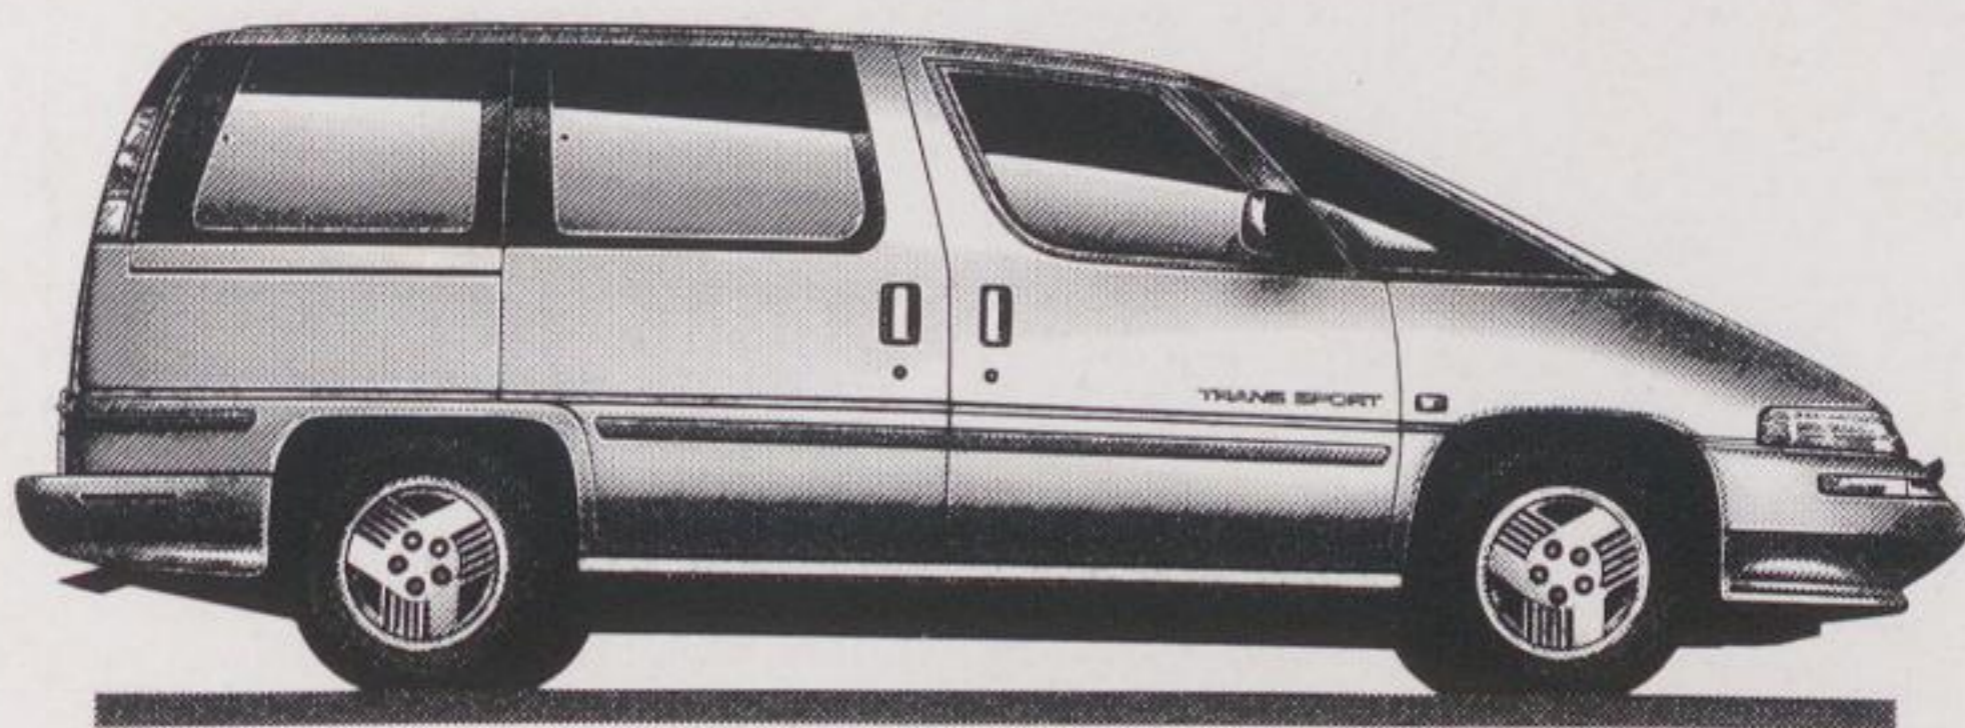

3.8 LITER V6 MOTOR

## PONTIAC TRANSPORT: DIE ZUKUNFT ERFAHREN.

Er ist da. In voller Größe und mit allen Extras, die man von einem so futuristischen Fahrzeug erwartet. ABS, Klimaanlage und sogar Geschwindigkeitsregelung serienmäßig. Ob als 6- oder 7sitzer, mit 3.8l V6 oder 2.3l 4 Zylinder 16 V Motor, der Trans Sport eröffnet Ihnen ganz neue Perspektiven – vorausschauend, umsichtig und erhaben zugleich. Wir freuen uns auf Ihren Besuch.