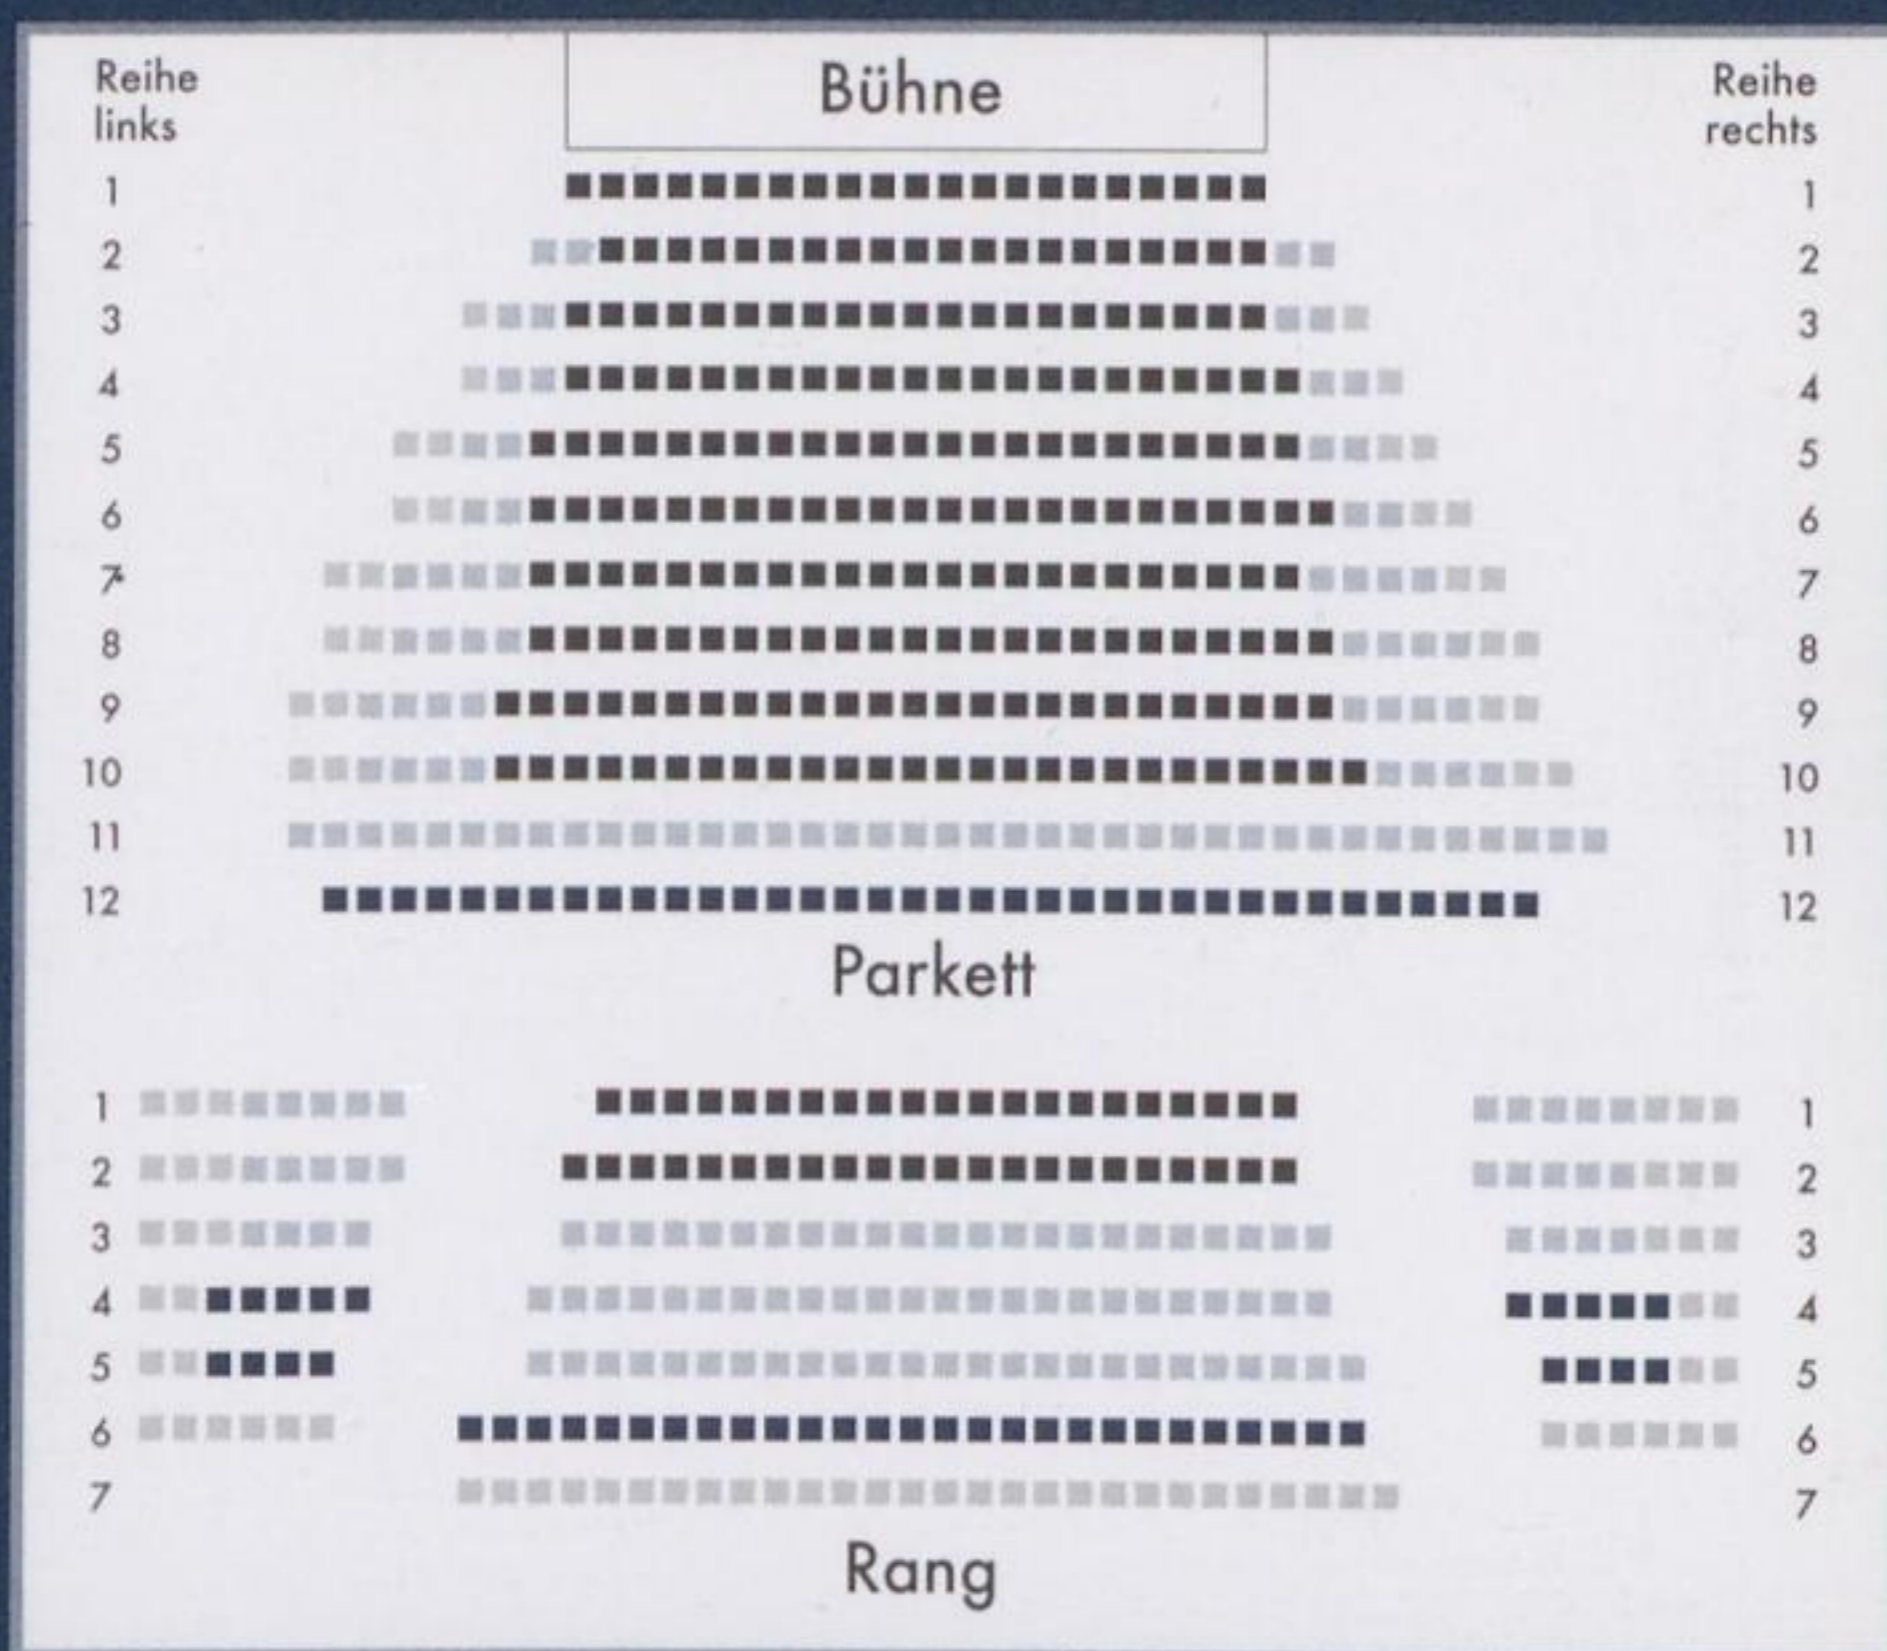

Eintrittskarten im Freiverkauf (27./28. Januar)

■	Preisgruppe I	37,00 DM	50,00 DM
■	Preisgruppe II	32,00 DM	44,00 DM
□	Preisgruppe III	26,00 DM	37,00 DM
■	Preisgruppe IV	22,00 DM	27,00 DM

Philharmonie-Anrecht

■	Preisgruppe I	212,00 DM	(Einzelpreis 26,50 DM)
■	Preisgruppe II	184,00 DM	(Einzelpreis 23,00 DM)
□	Preisgruppe III	150,40 DM	(Einzelpreis 18,80 DM)
■	Preisgruppe IV	128,00 DM	(Einzelpreis 16,00 DM)

Das Philharmonie-Anrecht für die kommende Saison kann seit dem 15. April in unserem Anrechtsbüro erworben werden.