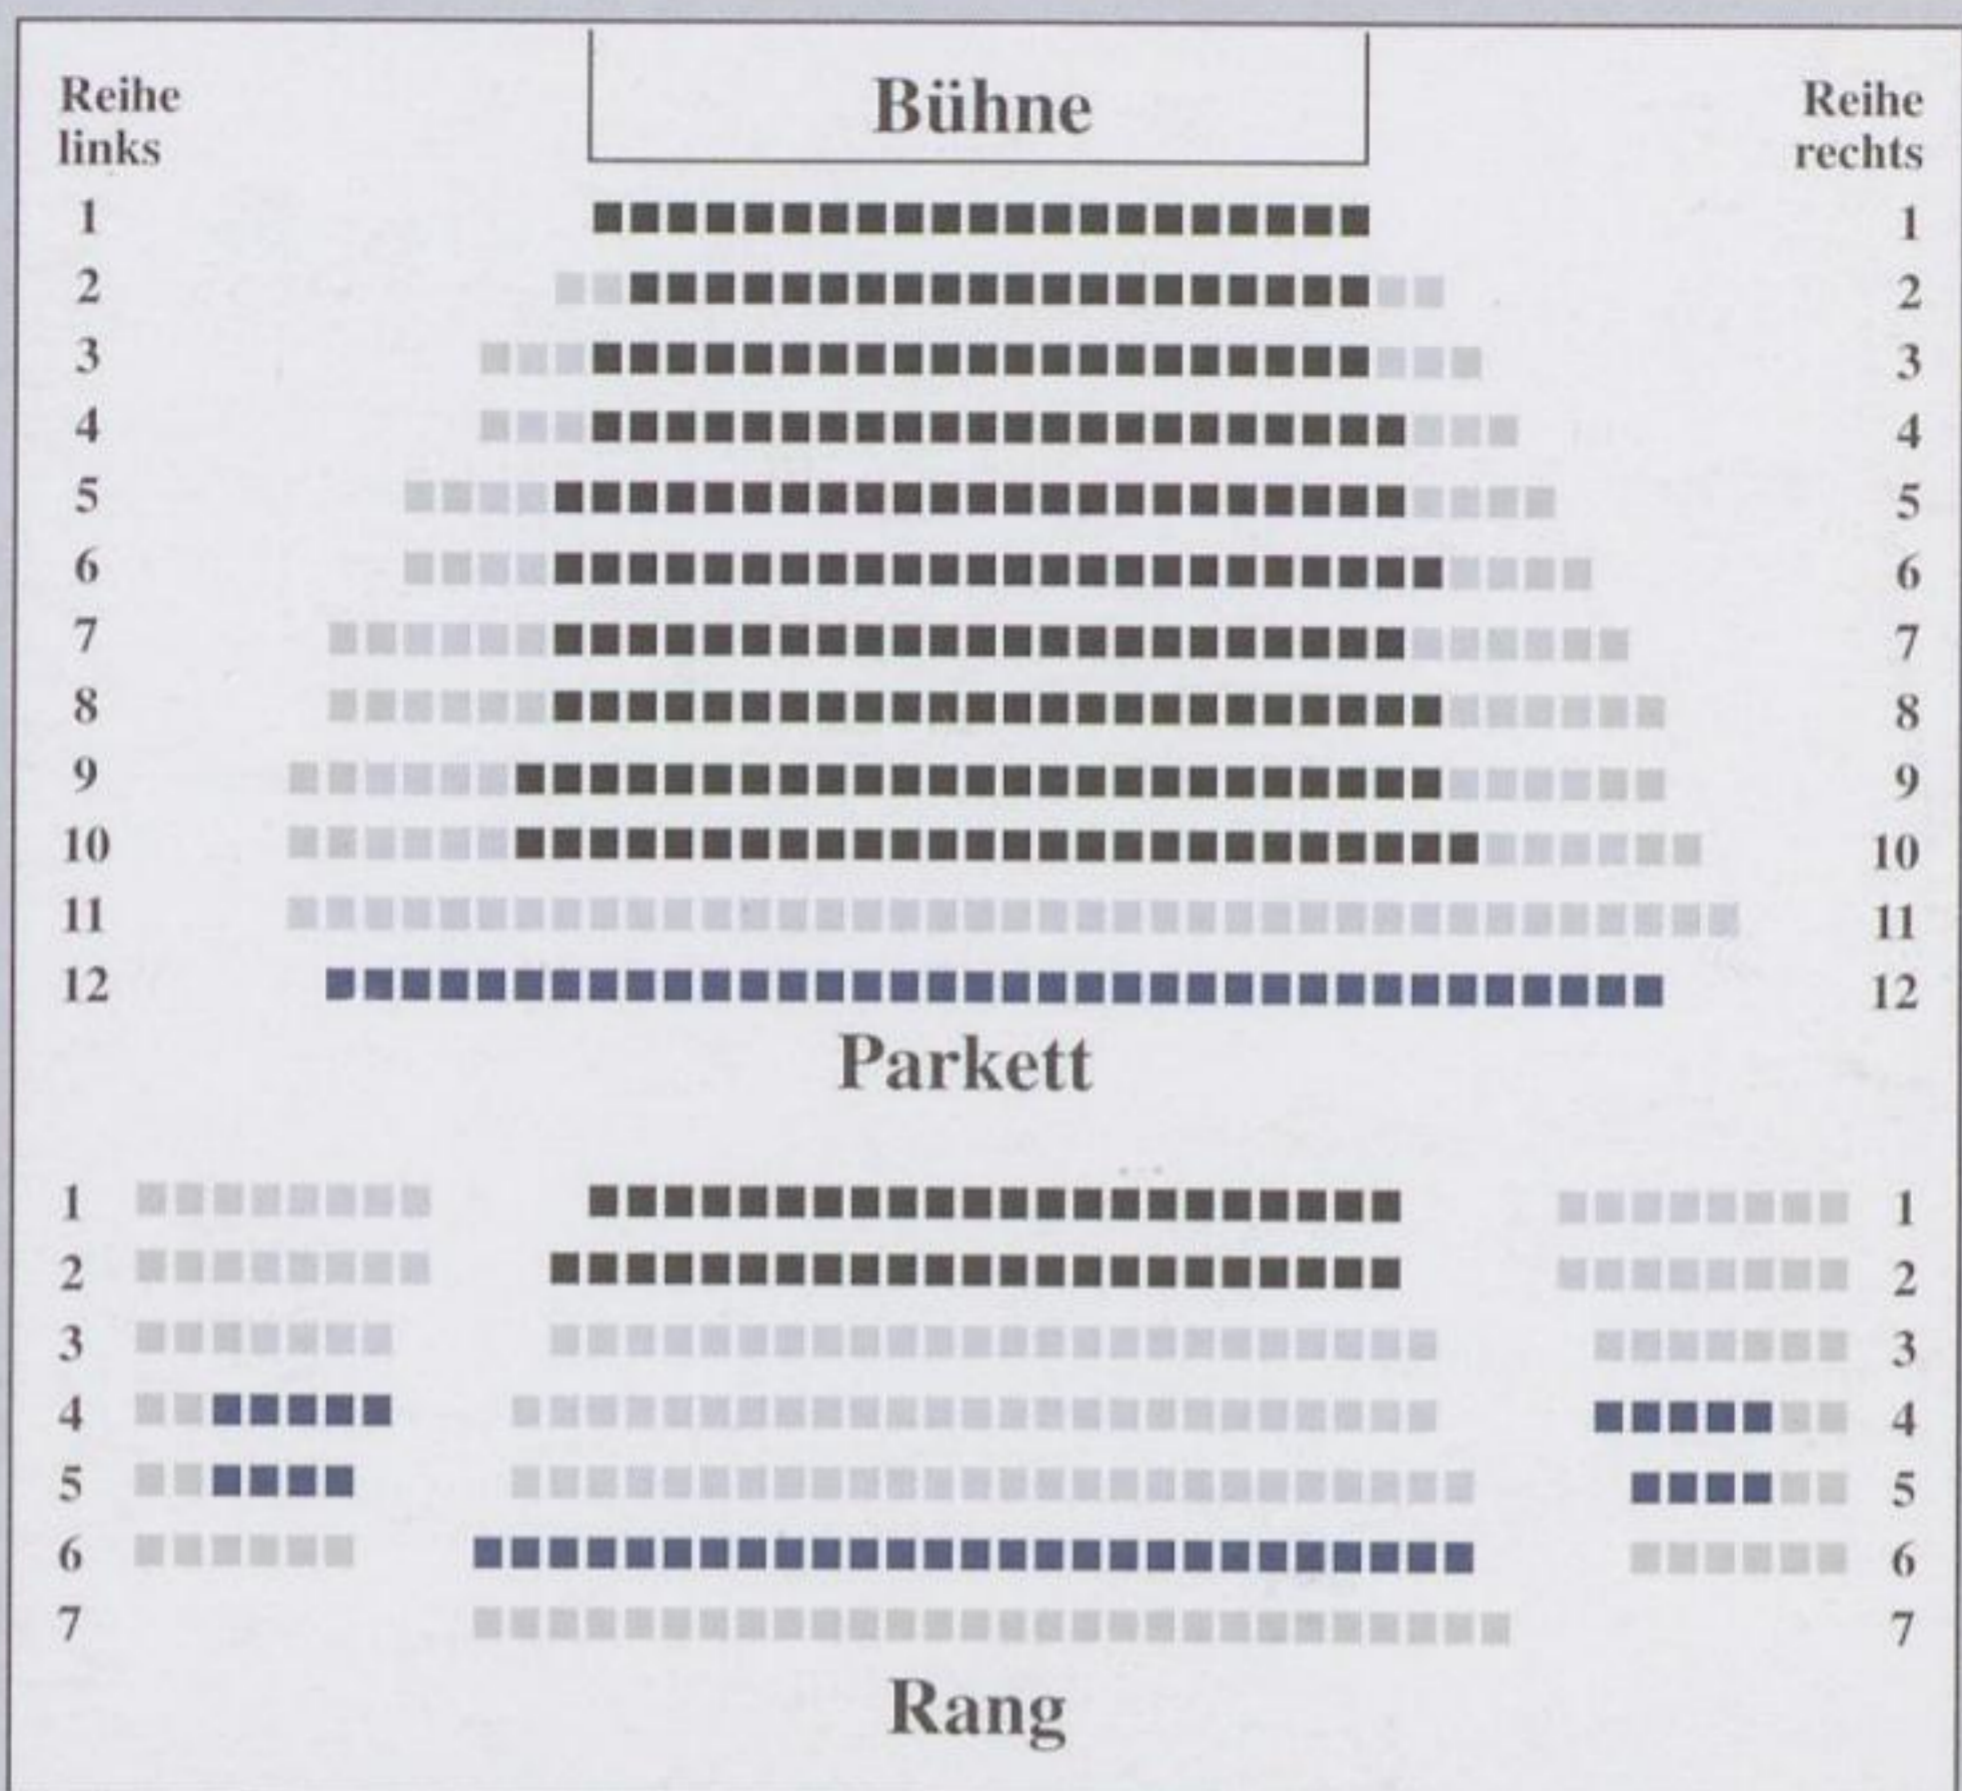

Alle Vorstellungen beginnen 19.30 Uhr.

Nebe
man

THEATERRESTAURANT

Telefon: (03 51) 8 66 41 23

Telefax: (03 51) 8 66 41 50

Montag bis Freitag 11–14 und 17–24 Uhr
Sonnabend 17–1 Uhr • Sonntag 17–23 Uhr

ÄNDERUNGEN VORBEHALTEN!

Eintrittskarten

	Einzelpreis	Anrechtspreis
■ Preisgruppe I	41,00 DM	212,00 DM
□ Preisgruppe II	35,00 DM	184,00 DM
■ Preisgruppe III	27,00 DM	150,40 DM
□ Preisgruppe IV	22,00 DM	128,00 DM

Es werden keine Ermäßigungen gewährt.