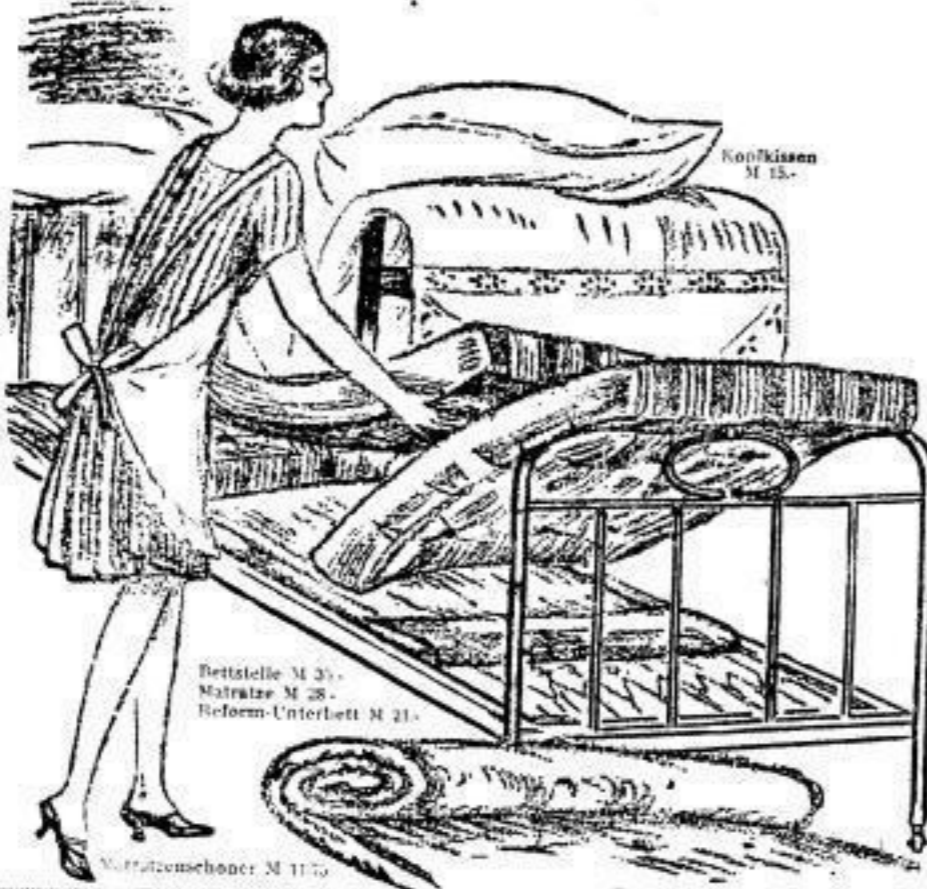

Gardinen Verkauf Bettausstattung

Bettstelle M 25 -
Matratze M 28 -
Reform-Unterbett M 21 -

- Reformbettstelle, weiß lackiert, Größe 190/90, 33 mm Rohrstärke, Messingverzierung, Patentboden, 37.-
- Reformbettstelle, weiß lackiert, Größe 190/90, 33 mm Rohrstärke, besonders hübsch mit Messing verziert, Patentboden in Zugfederung, 1350
- Kinderbettstelle, weiß lackiert, Größe 120/55, stabile Verarbeitung, Bandeisenboden, auß. preisw., 33.-
- Reformbettstelle, weiß lackiert, Größe 185/80, 27 mm Rohrst., Messingverz., guter Patentboden, 1975
- Reformbettstelle, weiß lackiert, Größe 190/90, neues Modell, mit Holzeinlage, geschweiftem Bügel und Messingkugeln, 29.-
- Reformbettstelle, weiß lackiert, Größe 190/90, 33 mm Rohrstärke, mit festem Zugfederboden, Fußteile mit Holzeinlage, 40.-
- Reformbettstelle, weiß lackiert, Größe 190/90, 33 mm Rohrstärke, mit Messingverzierung u. solid gearbeitetem Patentboden, äußerst preiswert, 36.-
- Reformbettstelle, weiß lackiert, Größe 190/90, 27 mm Rohrstärke, mit festem Zugfederboden, 35.-
- Auflegematratze, festes Juteleinen, Alpengeräufung, gut verarbeitet, Gr. 190/90 M 28.-, Gr. 185/80 M 25.-, Gr. 190/90 M 23.-, Gr. 185/80 M 21.-
- Auflegematratze, pa. Dreilbezug, beste Afrika-füllung, pa. Verarbeitung, verschied. Größen, M 50.-
- Reform-Unterbett mit besonders weicher Halbwoollfüllung, Trikotbezug, Rückseite Jacquarddrell, Gr. 200/100 M 25.-, Gr. 190/90 M 23.-, Gr. 185/80 M 21.-
- Deckbett mit prima Schließfederfüllung u. bestem Lein M 68.-, mit grauer Halbdaune, bes. füllkräftig, 58.-
- Kopfkissen, gefüllt mit best. weißer Schließfeder, sehr ausgiebig, M 18.75, 1350
- Kopfkissen, Rohhaarfüllung, vorzüglich in verschiedenen Größen, besonders elastisch und weich, zum Knöpfen gearb., Gr. 80/80 M 31.-, Gr. 60/80 M 21.-
- Bettbezug aus Leinen, mittelfädige solide Qualität, Größe 130/200, M 7.50, 6.50, 495
- Bettbezug aus Stangenleinen, seidenglänzende dicke Ware, Größe 130/200, M 13.-, 10.-, 795
- Bettbezug a. Damast, erstklass. süddeutsche Qual., aparte moderne Muster, Gr. 130/200, M 15.25, 13.25, 1195
- Bettuch aus prima dichten Halbleinen, mit Hohl-saum, Größe 160/230, M 8.25, aus prima Haus-tuch, mit Hohl-saum, Größe 150/225, M 5.20, 390
- Bettuch aus Bardent, weiß oder weiß mit bun-ter Kante, hervorragend dicke schwere Qualitäten, Größe 150/220 M 6.75, 5.50, Gr. 150/200 M 4.95, 395
- Paradekissen aus gutem Cretonne oder Lein, mit Klüppelkissen und Holzsaum oder Sticker-einsatz und Säumdien verziert, M 2.65, 2.10, 175
- Ueberschlaglaken aus prima Halbleinen, mit hochleganter Plattschöckerei und handgerog. Holz-säumen, Größe 150/250, M 17.-, aus Lein 15.75, 950
- Deckbett-Inlett, langjährig erprobte Qualität, Größe 130/200, M 21.-, 16.25, 1450
- Kissen dazu passend, M 5.20, 3.65, 8.25