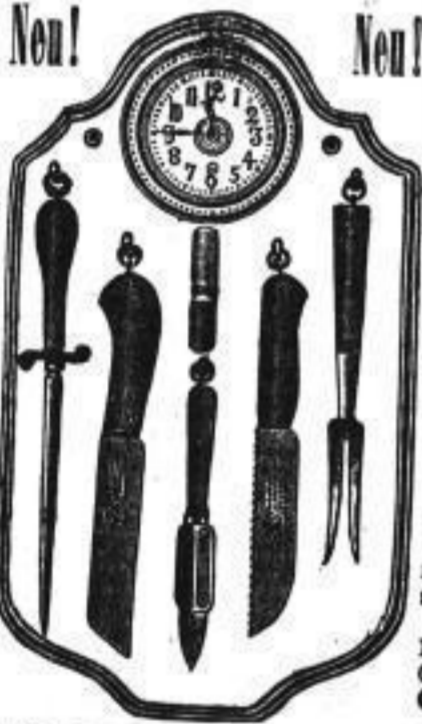

Abbildung in 1/2 der natürlichen Grösse.

Verlangen Sie umsonst, portofrei u. ohne Kauf-zwang meine grosse illustrierte Preisliste Nr. C 18, ca. 8000 Gegenstände sind darin enthalten!!

Nr. 2935. Haarschermaschine mit 2 Aufschiebkämmen und 1 Reserve-Spiralfeder, über 2 Zähne schneidend, vernickelte Griffe
Schnittlänge ohne Aufschieb-Kämme 3 Millimeter
mit einem dünnen Aufschieb-Kamm 7
mit einem dicken Aufschieb-Kamm 10
ganze Länge 15 1/2 Zentimeter, Breite der Schnittfläche 4 Zentimeter (15 Zähne) kom-plett Mk. 3.50. — Meine grosse illustrierte Preisliste enthält eine reich-haltige Auswahl in Haarschermaschinen in der Preislage von Mk. 3.50 bis Mk. 10. — auch an solchen Haarschermaschinen, die nicht bei mir gekauft worden sind, werden prompt und unter billigster Berechnung ausgeführt.

„Engelswerk Küchengarnitur“

Die Küchengarnitur ist in Wirklichkeit 5mal so lang und 5mal so breit wie diese Abbildung.

Schönster Schmuck für jede Küche. D. R. G. M.
Passendstes und hervorragendstes Gelegenheitsgeschenk. In keinem anderen Versand-geschäft zu haben, nur bei mir zu haben. Meine Küchengarnitur übertrifft alle bisher dagewesenen. Dieselbe besteht aus einer sauber gearbeiteten Holzplatte von schöner Form mit Uhr, für deren guten Gang ich garantiere, und drehbarer Eieruhr. Sämtliche Gegenstände, welche jeden Tag und bei jeder Gelegenheit in der Küche gebraucht werden, als Brotmesser, Fleischmesser mit Säge im Rücken, Braten- oder Fleischgabel, Wetz-stahl und Universal-Küchenmesser, welches als Gemüse-, Spiek-, Bohnschneide- und Fischschuppenmesser benutzt werden kann, sind mit Ringen zum Aufhängen an die in der Platte befindlichen Haken versehen und in geschmackvoller Weise angeordnet. Kein Umherliegen der Messer und lästiges Suchen mehr! Die Gegenstände hängen stets sauber, scharf und griffbereit an ein und derselben Stelle.
No. 2513: Braune Holzplatte, sämtliche Gegenstände mit dazu passenden braunen Griffen, alles in prima Ausführung per Stück Mk. 7.50.