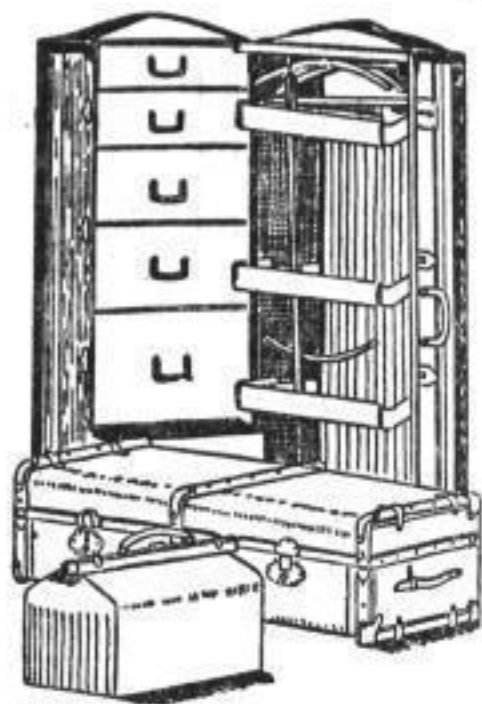

Schrankkoffer, Ueberzieh-Modell, in solider Ausführung, H 358.50
Transportkoffer, Holz, unzerstörlich, wie ein Koffer, 80 cm lang, H 48.50
Maulbügeltasche, echt Rindleder, volle Form, 30,-

Unsere Reklame-Abteilung bietet Gelegenheits-Posten für Wiederverkäufer

RENNER

MODE HAUS
DRESDEN ALTMARKT

Druckpreis
Nummer 0.50
Inhalt des Heftes
enthält 10
Seiten und 10
Abbildungen
Redaktion, Dr.
Hermann
Nr 65

Ein Pyre
Paris,
Sofort nach

das Wort an einen
Mann der R
seine persön
parlamentar
Ausdruck
ist zu, daß die
Regierung
nicht 1 des G
nicht aber die
Wort klären. N
auf die Spi
vorzuschlag
zu tätigen u
und dabei bleib
leitung der I
die andere rech
Politik. J
der Polcaré,
leitung sei a
er habe keine G
und zu beweis
in Erfahrung g
Jullius zu n
der Polcaré fo
„Ich habe die St

die in Vertrete
der waren und
inner belästigt
Können, die B
eigener Un
Nach dieser
genliche Thema
die Fran
und B
sprechen. D
Regierung w
der Durchfüh
hand lassen.
„Inzwischen
um ein
lenent. Um w
vorübergeh
wirkliche
klären sollen.
D
klagen, recht
nicht zu
straffen. Sob
ernehmen Erm
durchzuführen
lern zum. Mit
verfahrensmä
den Finanzange
wir Sie erla
eben. Später

Reichsta
Berlin,
auf Grund des
der Hauptver
teilt haben

Die Wähler
Berlin, 18
die Wähler
den Wähler
nicht wegen der
ist. Die Wähler
schalten, gegen
rung können sich
die Zeit verfr
folgt, kann die
als sicher ange
immerhin best
Zulassung die
nicht sein werden.
in diesem Gebiet
hat die lebhaft
dem Sinne an den
den Teilen des
werden. Konn
der dortigen
ren. Es besteht
rechtlich möglich
solchen Gebi
die Wahl vornehm
der in der Pfälz
Gebiet von Tr
stehen, daß alle