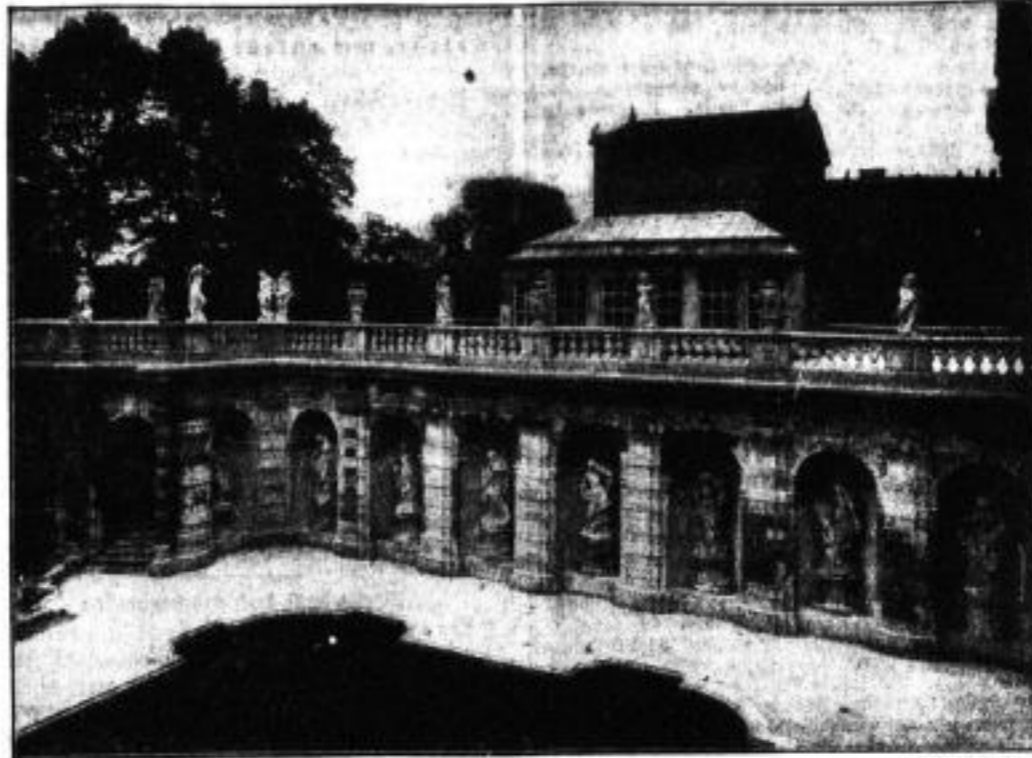

Die Erneuerung des Dresdner Zwingers

Nach dem Stumpfenbau, das jahrzehntlang vollkommen verlassen war, ist nun wiederhergestellt.