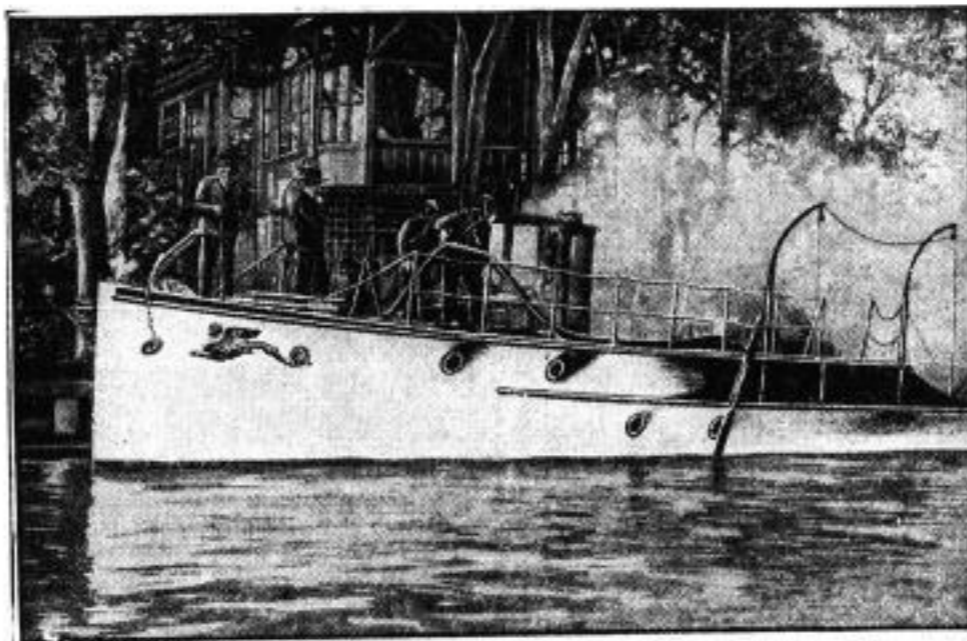

Explosion einer Luxusjacht

Die Feuerwehre auf der brennenden Jacht