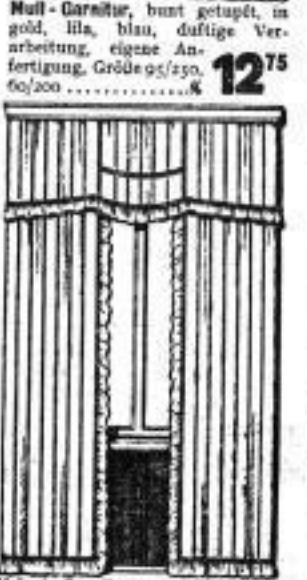

Null-Garnitur, buntes Gefüge, in gold, bla, blau, dafügel Verarbeitung, eigene Anfertigung, Größe 95/230, 60/200..... **M 12⁷⁵**