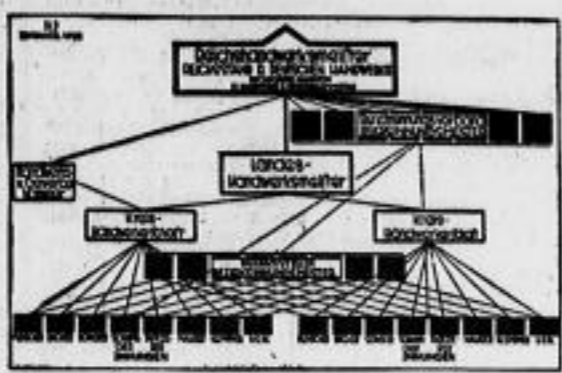

Veranstaltungsplan für 14. Juni

19 Uhr Ortsrat. 20 Uhr Ortsrat. 21 Uhr Ortsrat. 22 Uhr Ortsrat. 23 Uhr Ortsrat.

Advertisement for Nestle milk featuring the 'Ideal Milk' logo and text: 'In jedem Haushalt. Ideal Milch von NESTLE. Die preisgekrönte deutsche Vollmilch.'

Zum Reichshandwerkertag

So ist die Organisation des Handwerks aufgebaut

Der organisatorische Aufbau des Handwerks ist beendet. Unter dem Vorsitz der Reichshandwerkskammer...

Bildung des Handwerks von der Innung zum Reichshandwerkertag