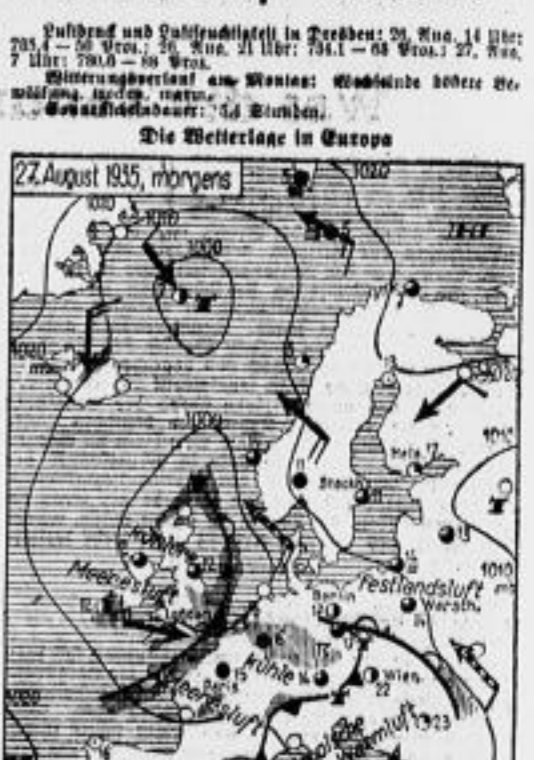

Wieder tödliche Unfälle

ad. Dorma. Am Montag geriet in der Bleifabrik der Straße „Dora Dejne“ in Groß-Sachsen der 20 Jahre alte Ludwig Raucha mit einem Weinstiel auf den Vorderbord und stolzte bei Transportarbeiten. Er wurde mit dem Stiel in die Kluge eingeklemmt und der Tod trat auf der Stelle ein.

Dr. Ley bei den Bergarbeitern

h. Zwischau. Der Reichsorganisationsleiter und Vizepräsident der Deutschen Arbeitsfront, Dr. Robert Ley, wurde bei den Bergarbeitern im Bergarbeiterheim im Gartenfeld. Er unterhielt sich lachend mit den Bergleuten, erkundigte sich nach ihren Sorgen und Wünschen.

Die sächsische D.J. unterwegs

X. Xue. Nachdem die auf dem Adolf-Dillier-Markt nach Ritzberg begriffenen Informationen der sächsischen D.J. durch den Reichsorganisationsleiter und Vizepräsident der Deutschen Arbeitsfront, Dr. Robert Ley, bestätigt wurden, wurde die D.J. am Montag auf den Weg nach Ritzberg entsandt.

Die sächsische D.J. in Freiberg

I. Freiberg. Die nach Ritzberg marschierenden sächsischen D.J. erreichten am Montagabend Freiberg. An der Stadtbahn wurde sie von ihren Freibergern Kameraden erwartet. Nach der Begrüßung durch die Mitglieder der D.J., fanden die Frauen für die Nacht im Rathaus Quartier.

Was der Reichswetterdienst meldet

Table with 10 columns: Station, Temperatur (morgens, mittags, abends), Wind, Regen, etc. Includes stations like Dresden, Leipzig, Chemnitz, etc.

Rundfunk / Mittwoch, 25. August

- List of radio programs for Wednesday, August 25th, including 'Mittlungsplan für den Donnerst. 8.00 Denkmalsfeier', 'Hörbuch: Die Welt im Wandel', etc.

- List of Dresden radio stations and their programs, including '10.45 Dresdener Rundfunk', '11.30 Die Nachrichten', etc.

Interessantes von anderen Gendern: 20.00 Ombra (Mus.): Aus der Lucrezia Belli: Kompositionen von Rossini. 20.40 Harlan: „Die Odyssee“, Oper von Gluck.

OPEL - Automobile. Personenwagen, Lieferwagen, Reparaturwerkstatt. H. & P. Richter, König-Nibbel-Strasse 29, Ruf 55878.

Alle Modelle, die Opel baut, finden Sie zur Probefahrt bereit Prager Straße 43 bei der Alleinigigen OPEL-Großhandelsfirma - Automobilhaus Louis GLÜCK. Sammelruf 25441 - Ausstellung u. Einzelverkauf Prager Str. 43. Reparaturwerke, Kundendienst-Abt. Jagdweg 6, Ruf 27458, 27459.

Synchronisieren! Die Opel-Werke synchronisieren Vorder- und Hinterachse, d. h. sie machen die Schwingungen gleichlaufend. Zweck: Ideale Fahrt des Opel-Fahrers! Ausstellung: König-Johann-Str. 8

OPEL HARLAN. Harlan synchronisiert seine Arbeitswerte täglich mehr mit denjenigen von Opel. Dieser ist von Opel und von Harlan seit Jahren ein großes Zufriedenheitsverhältnis. Zu diesem Zweck wählend die Ausbildung von Personal in der Fabrik und bei mit Hilfe der Fabrik. Büro, Werk- und Auslieferungsgerei: Tharandter Str. 43

Synchronisieren! Harlan synchronisiert die Wünsche der Kunden weitgehend mit den seinen. Zweck: Wieder und immer wieder Harlan wählend für zufriedene Opel-Kunden. Sammelruf 14811

OPEL ZÄNKER. Überbündliche Probefahrt in allen Typen. Lieferung gegen geringe Anzahlung und langfristige Monatsraten. Opel Automobil-Verkauf Werderstraße 12. Reparaturwerk-Telefon 40643, 40745