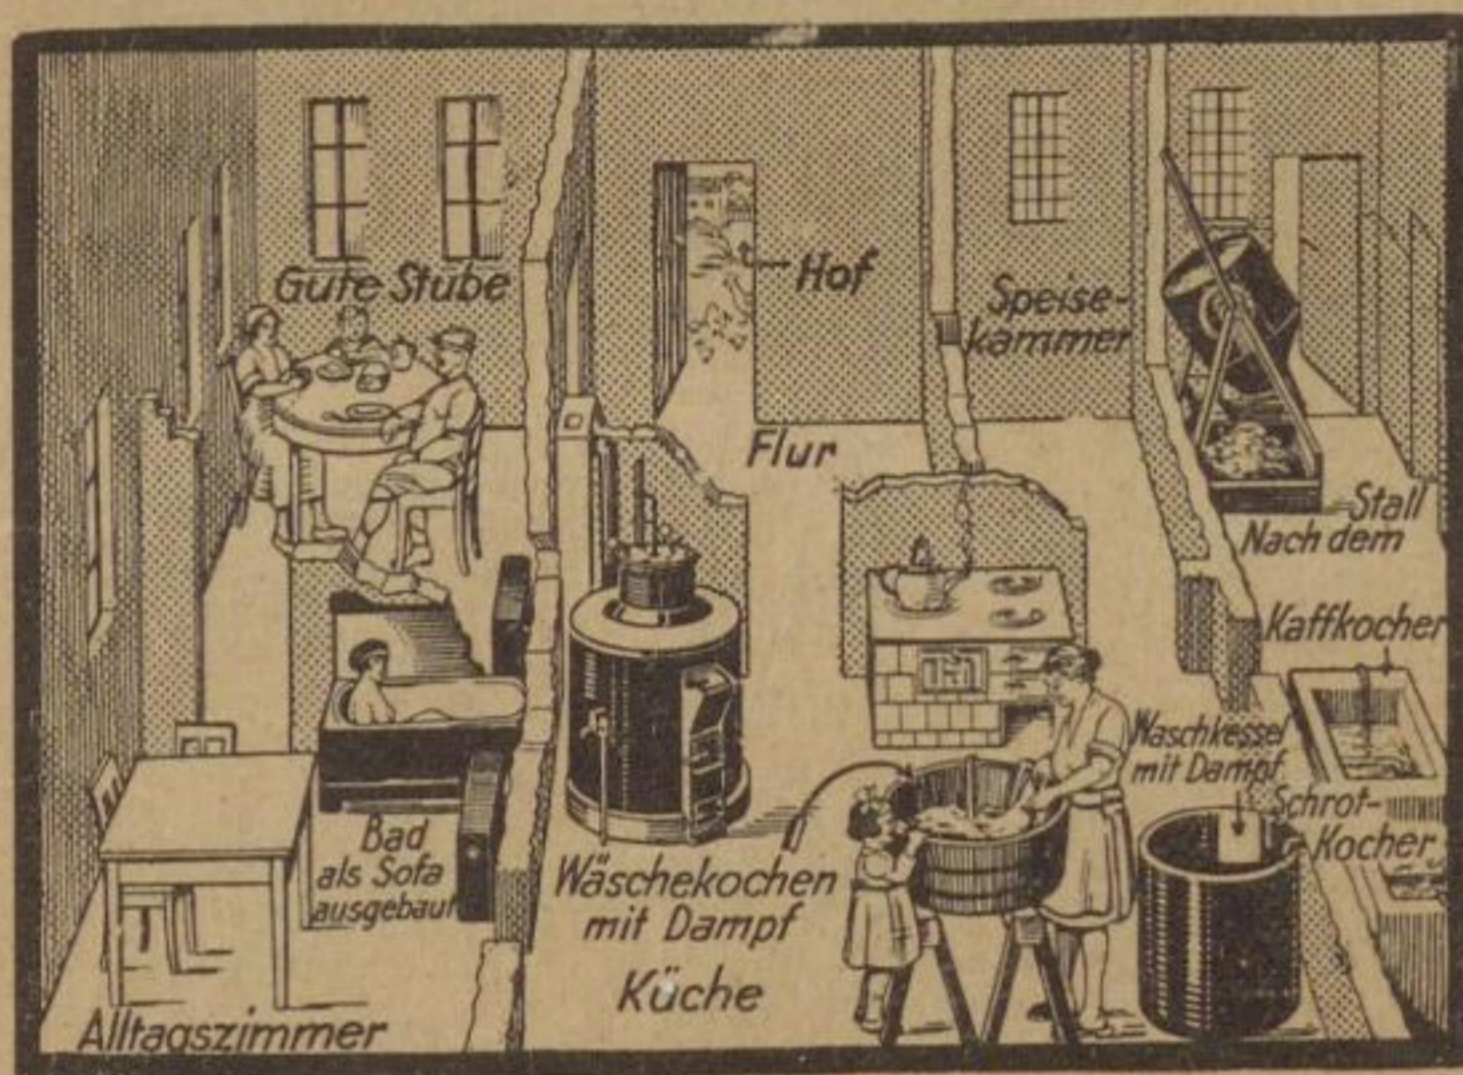

Original
seit 1860

Buschmann- Futterdämpfer mit Schnell-Dampferzeuger

rationalisiert den inneren landwirtschaftl. Betrieb

schaft im strengsten Winter warme Zimmer
gibt dauernd kostenlos heißes Wasser
liefert bestes aufgeschlossenes Kraftfutter