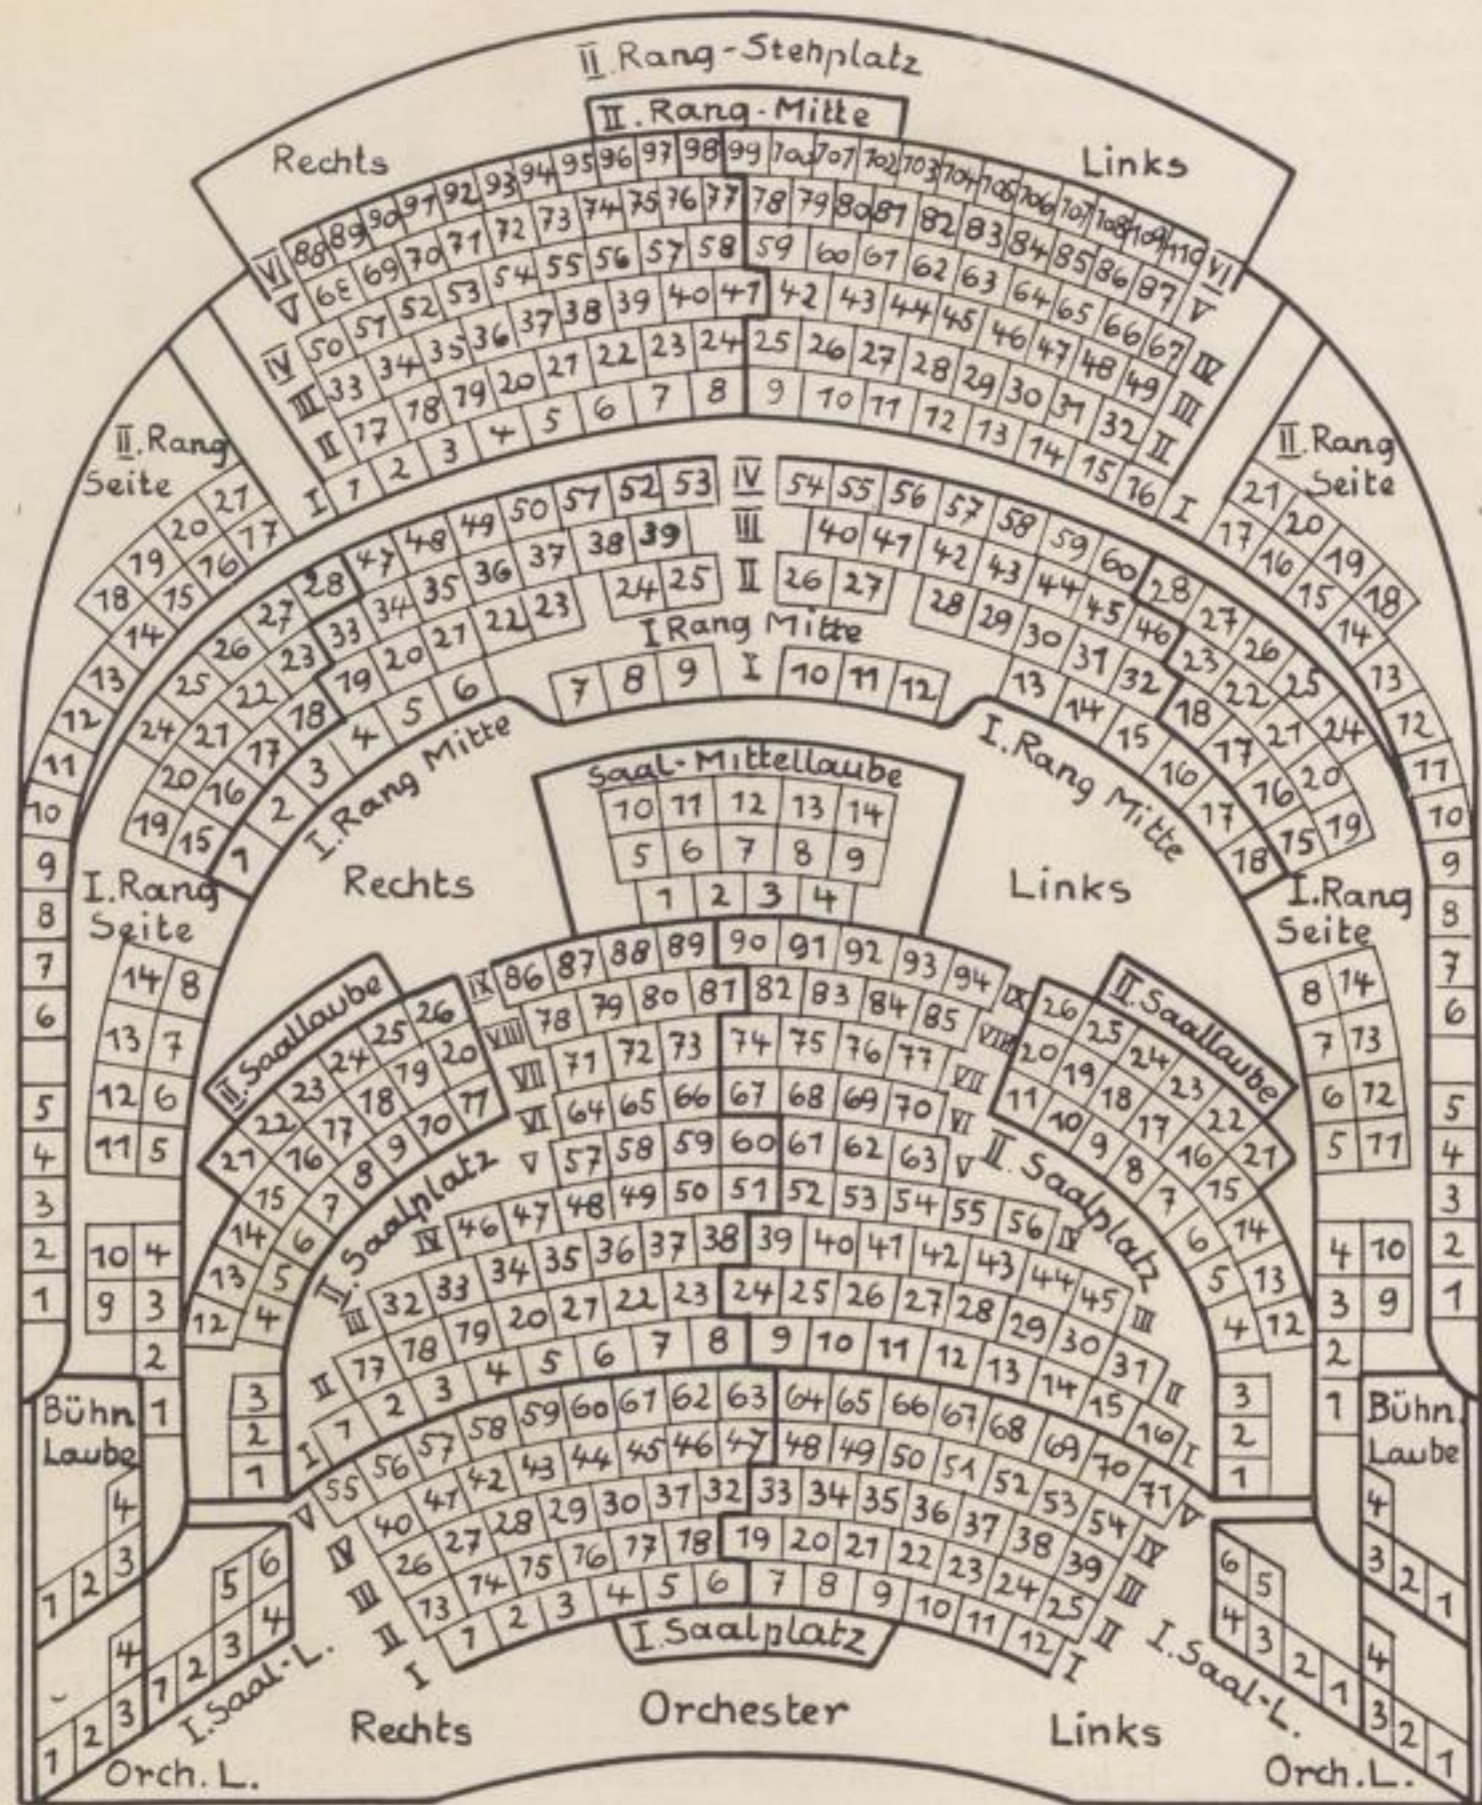

Plan der Plätze im Grenzlandtheater Bautzen

Die Theaterkasse ist werktäglich 10-13 Uhr (außer Montag), nachmittags ab 17 Uhr, Sonntags 11-13 Uhr, bei Nachmittagsvorstellungen ab eine Stunde vor Beginn geöffnet.
Telefonische Bestellungen unter Ruf 3263.

Militär in Uniform (bis zum Feldwebel), Hitlerjugend, BDM., Schüler, Kleinrentner und Erwerbslose zahlen an der Abendkasse gegen Ausweis halbe Preise.