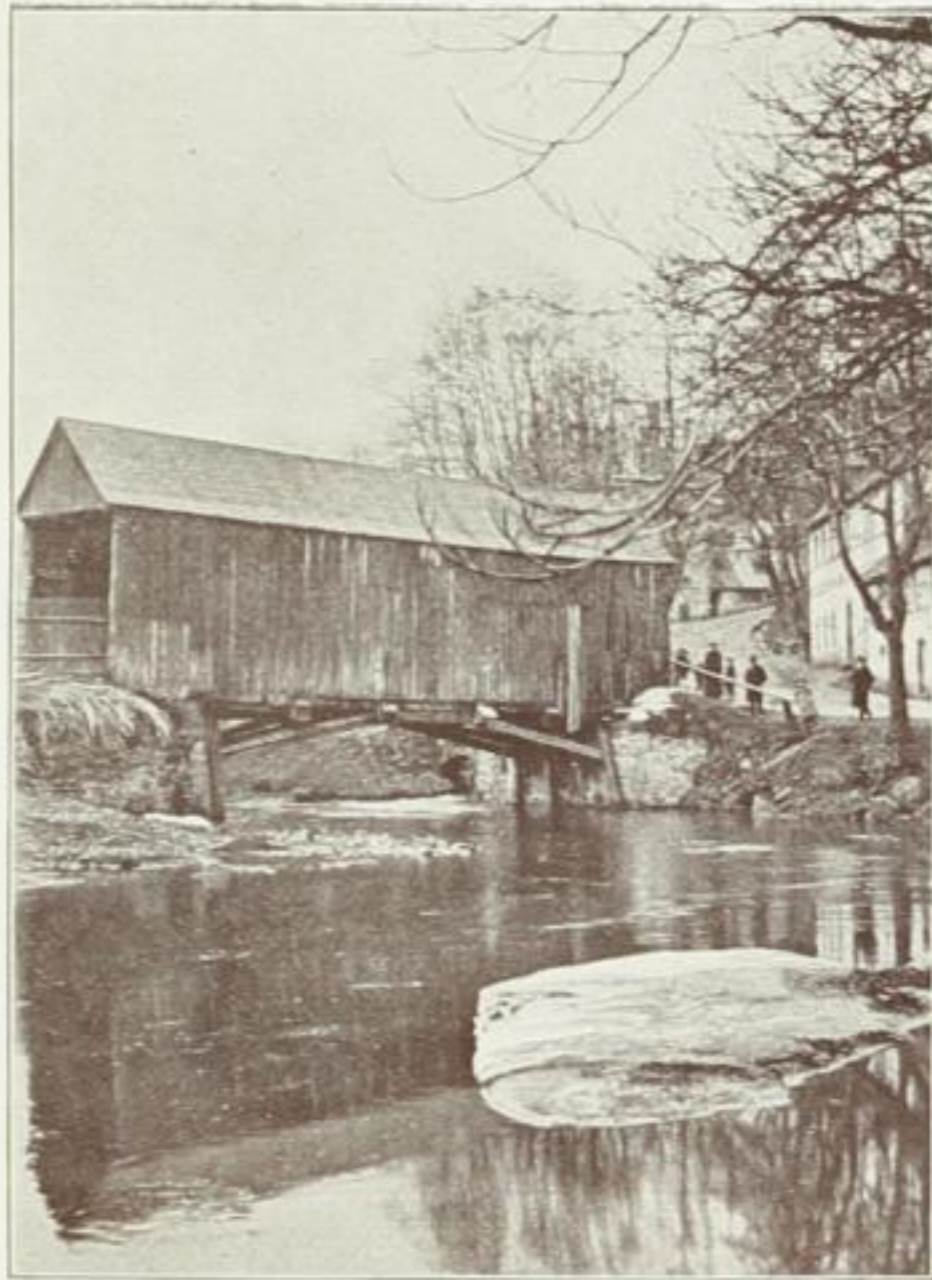

Das Gestell des alten Hochofens nebst hinein-
gebaudem Kupolofen (nach dem Brande).

Die ehemalige „Schwarze Brücke“
beim alten Hammerwirtschhaus.

Edler von Quersfurth'sches Wappen.