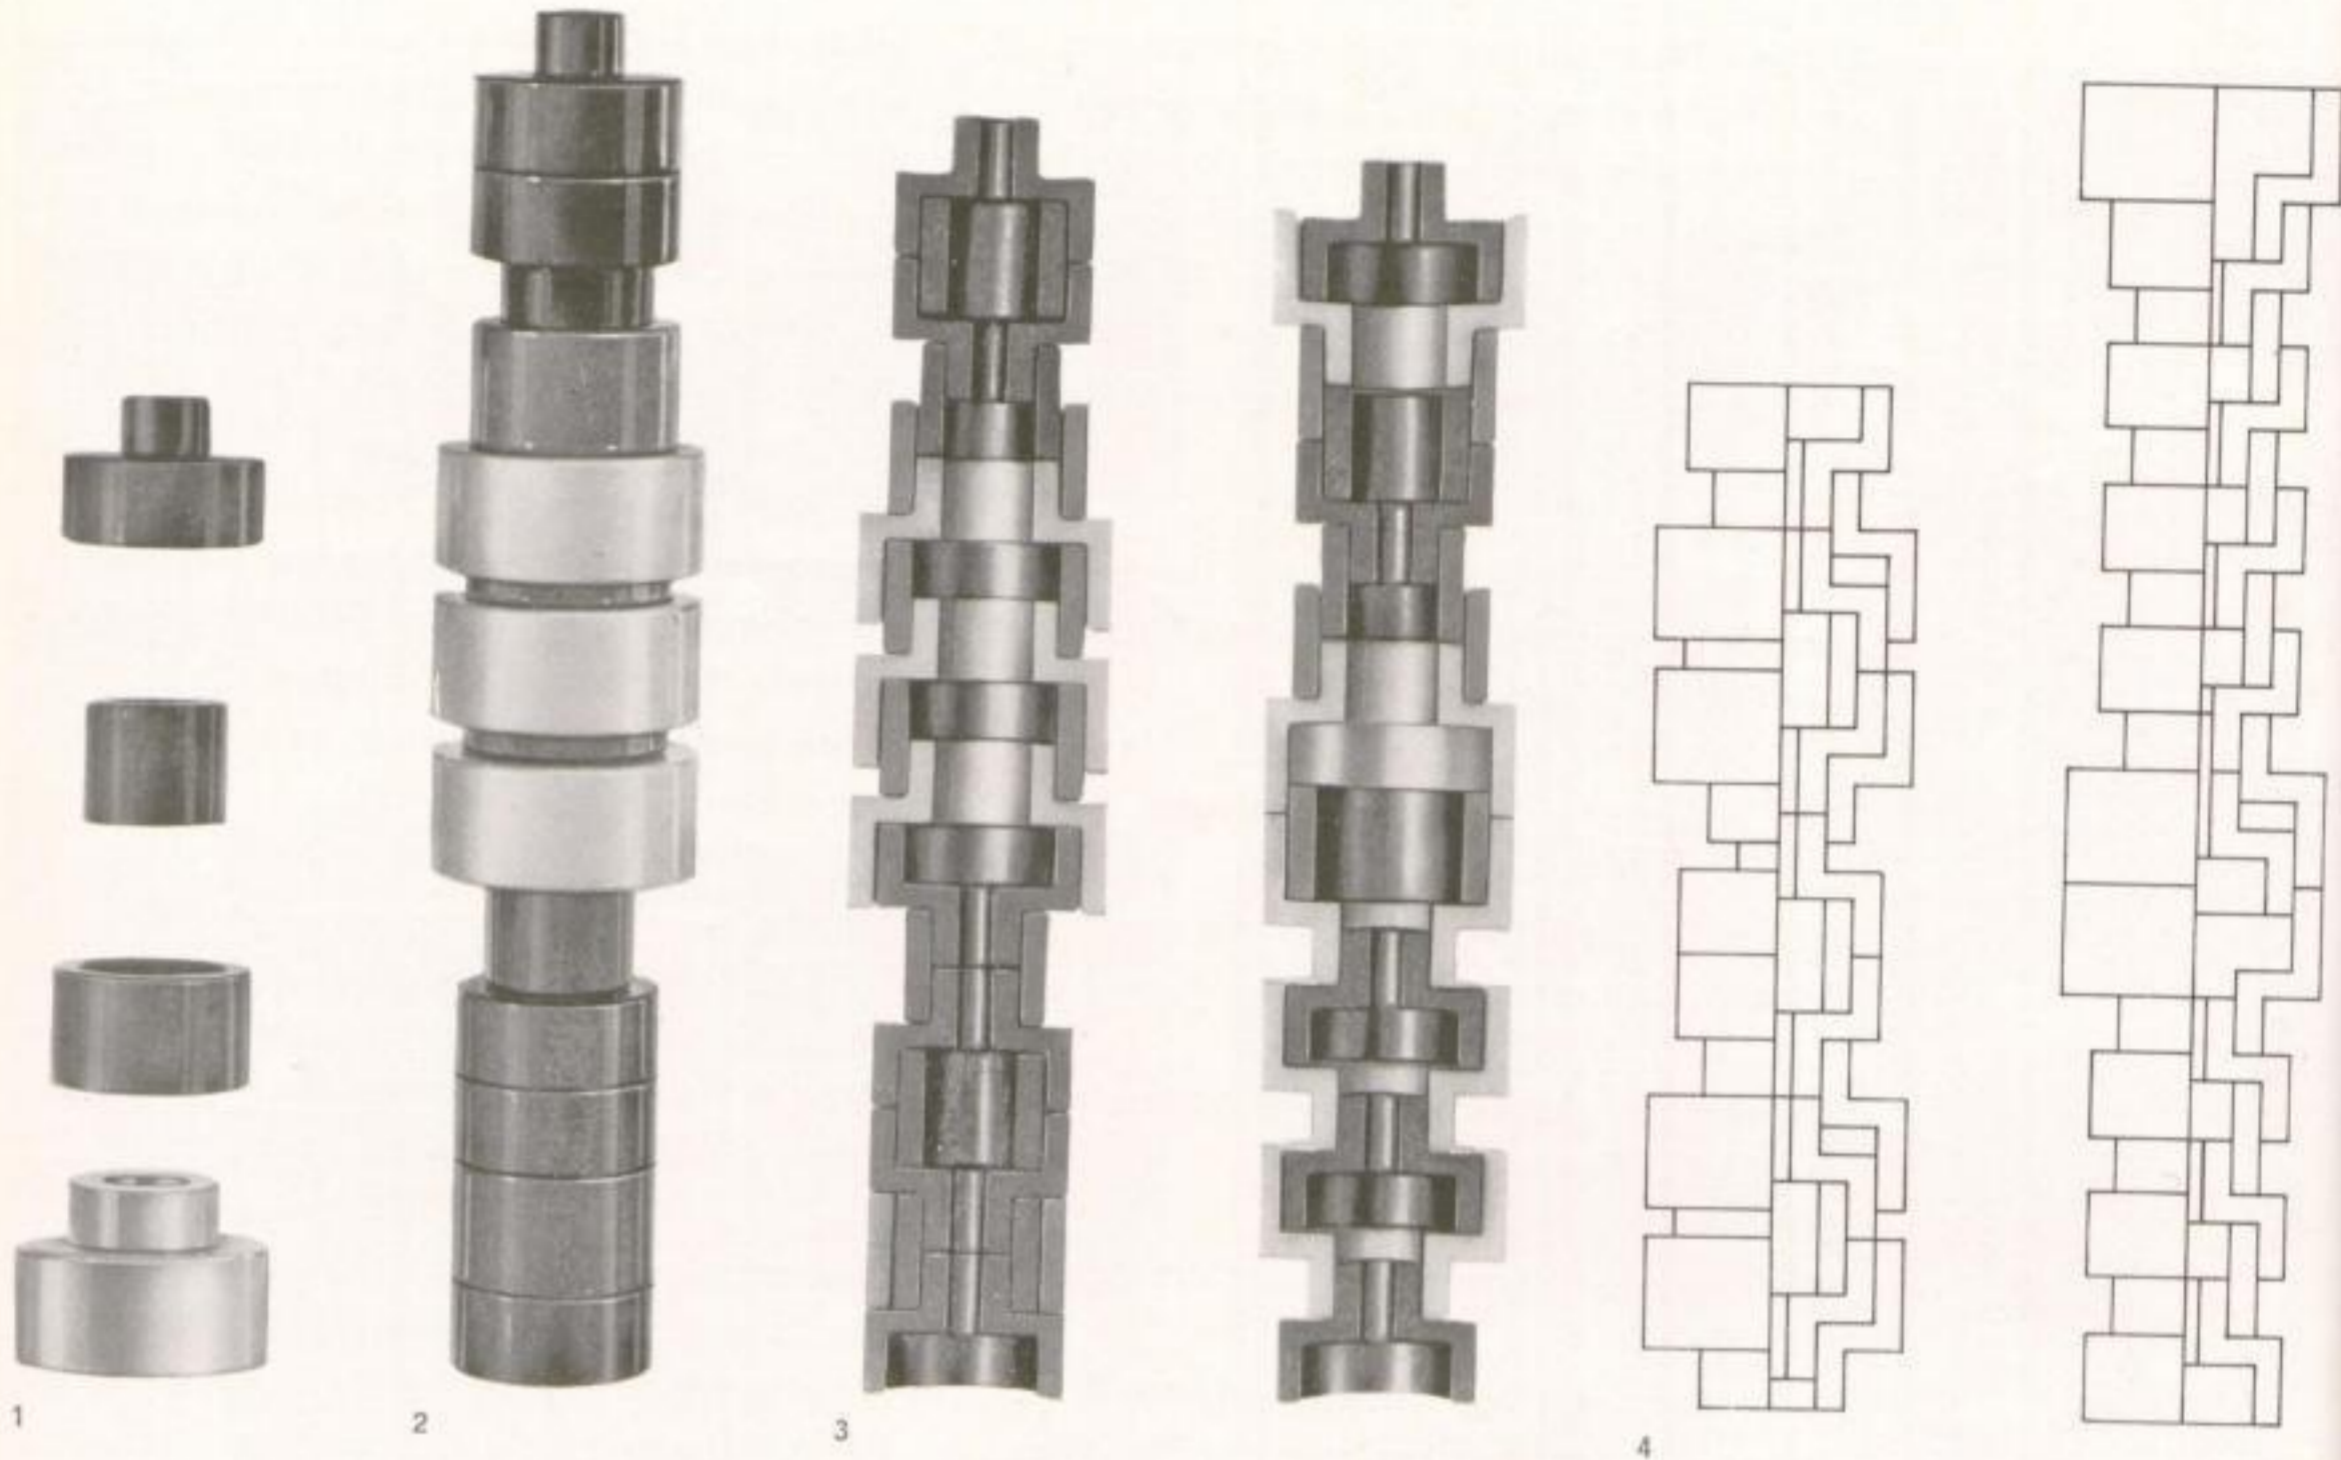

Spielzeug-Baukasten

Gestalter: Eberhard Dorschfeldt
Hersteller: VEB Glasbijouterie, Zittau

Das Errichten von turmähnlichen Varianten und die Austauschbarkeit, die auf diesem Baukastenprinzip beruht, regen zur eigen-schöpferischen Tätigkeit des Kindes an. Aus einer geringen Anzahl unterschiedlicher Bausteinelemente mit einer allseitigen Arretierbarkeit ergeben sich vielseitige Kombinationsmöglichkeiten.

Beidseitig offene Hohlkörper mit mehreckigen Querschnitten und Körper mit entsprechen-

5

44