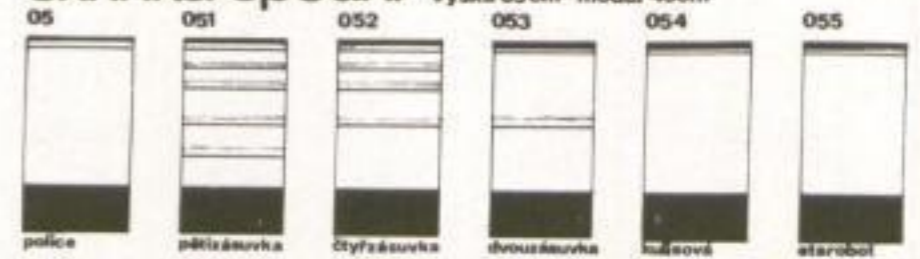

Formgestaltung in der ČSSR

LENA variabel

Unterschrank Höhe 85 cm Modul 45 cm

skříňka spodní

Unterschrank Höhe 85 cm Modul 60 cm

skříňka spodní

Spülschrank Höhe 85 cm Modul 90 cm

skříňka pro dřez

Arbeitsflächen Breite 60 cm Stärke 18 mm

pracovní plochy