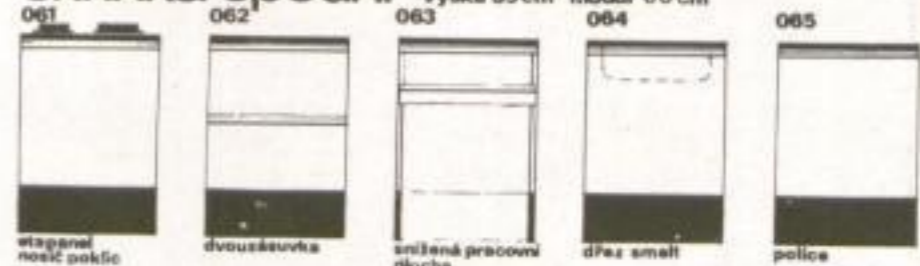

Formgestaltung in der ČSSR

LENA variabel

Unterschrank Höhe 85 cm Modul 45 cm

skříňka spodní

Unterschrank Höhe 85 cm Modul 60 cm

skříňka spodní

Spülschrank Höhe 85 cm Modul 90 cm

skříňka pro dřez

Arbeitsflächen Breite 60 cm Stärke 18 mm

pracovní plochy