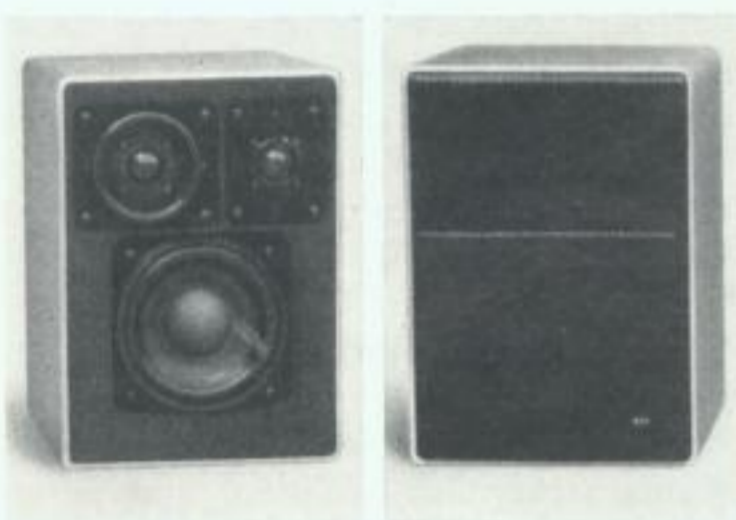

Steckbaukasten

Die Idee des Spiels leitet sich aus seiner Grundform ab, aus einem Würfel mit ausgeschnittenem Kreissegment, wodurch bestimmte Bauformen nahegelegt werden. Würfel sowie Zusatzteile werden vermittels kleiner Stäbe aus Weichplast miteinander verbunden. Ein Plan leitet die Kinder zum Nachbauen vorgegebener Gegenstände sowie zum Lösen von Kombinationsaufgaben an. Polimobil

Gestalter: József Kelemen, Budapest

Sachlich

Das Steuergerät RS 5001 besteht aus einer Aluminiumfrontblende und einer Holzhaube. Die klare Aufteilung des visuellen und des haptischen Bereichs sowie die Übersichtlichkeit infolge abgestimmter Größenverhältnisse der einzelnen Bedienelemente gewährleisten eine gute Handhabung.

Die Dreibeigebox CORONA enthält ein Tiefenbaßsystem, einen Mittel- und Hochtonkalottlautsprecher; man kann die Box so-

wohl mit offener als auch mit abgedeckter Schallwand einsetzen.

Stereosteuergerät robotron RS 5001 HiFi