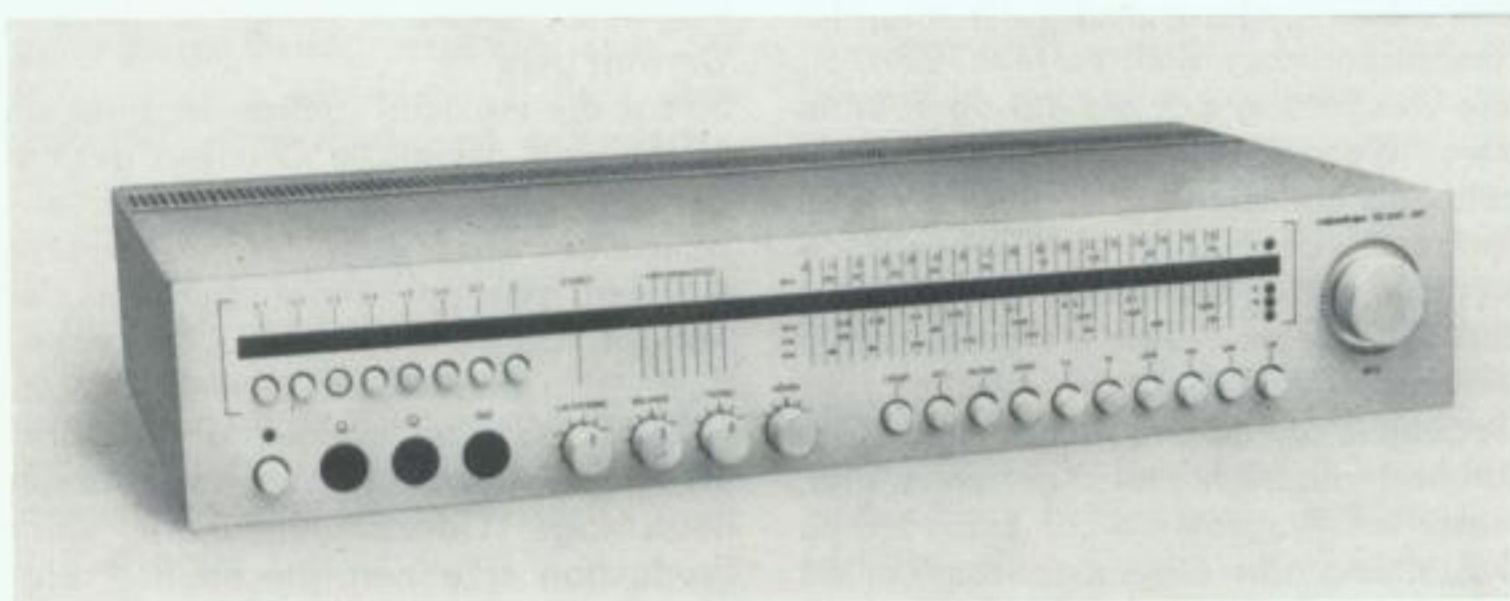

Gestalter: József Kelemen, Budapest

Sachlich

Das Steuergerät RS 5001 besteht aus einer Aluminiumfrontblende und einer Holzhaube. Die klare Aufteilung des visuellen und des haptischen Bereichs sowie die Übersichtlichkeit infolge abgestimmter Größenverhältnisse der einzelnen Bedienelemente gewährleisten eine gute Handhabung.

Die Dreibeigebox CORONA enthält ein Tiefenbaßsystem, einen Mittel- und Hochtonkalottlautsprecher; man kann die Box so-

wohl mit offener als auch mit abgedeckter Schallwand einsetzen.

Stereosteuergerät robotron RS 5001 HiFi

Gestalter: Lutz Freudenberg

Hersteller: VEB Robotron – Büromaschinen-

werk Sömmerda im VEB Kombinat Robotron

Dreibeigebox B 9271 CORONA HiFi

Gestalter: Andreas Markus, Andis Partzsch

Hersteller: VEB RFT Fernmeldewerk Leipzig,

Betrieb des VEB Kombinat Nachrichtenelek-

tronik

Auszeichnung: GUTES DESIGN DDR 81

Für differenzierte Bedürfnisse

Das Wohnmöbelprogramm „carat 2000“ ist vielseitig einsetzbar. Ecklösungen, tiefe Unterteile, Tür- und Polstermöbelüberbauten ermöglichen es, Räume voll auszufüllen. Eßtisch, Nähtisch und Arbeitsplatz können bei Bedarf aus dem Grundkorpus einfach herausgezogen werden. Zum Programm gehören Polstermöbel, An- und Aufbaumöbel, eine Paneelwand, verschiedene Dekorfolien; ermöglicht wird der Wechsel von geklebten Korpusen und montierten Teilen. Behältnismöbelprogramm „carat 2000“
Gestalter: Gabriele Krause, Ursula Neuwirth, Otto K. Pfanne
Hersteller: VEB Möbelkombinat Berlin
Auszeichnung: GUTES DESIGN DDR 81
(auf den Fotos „carat 2000/510“)