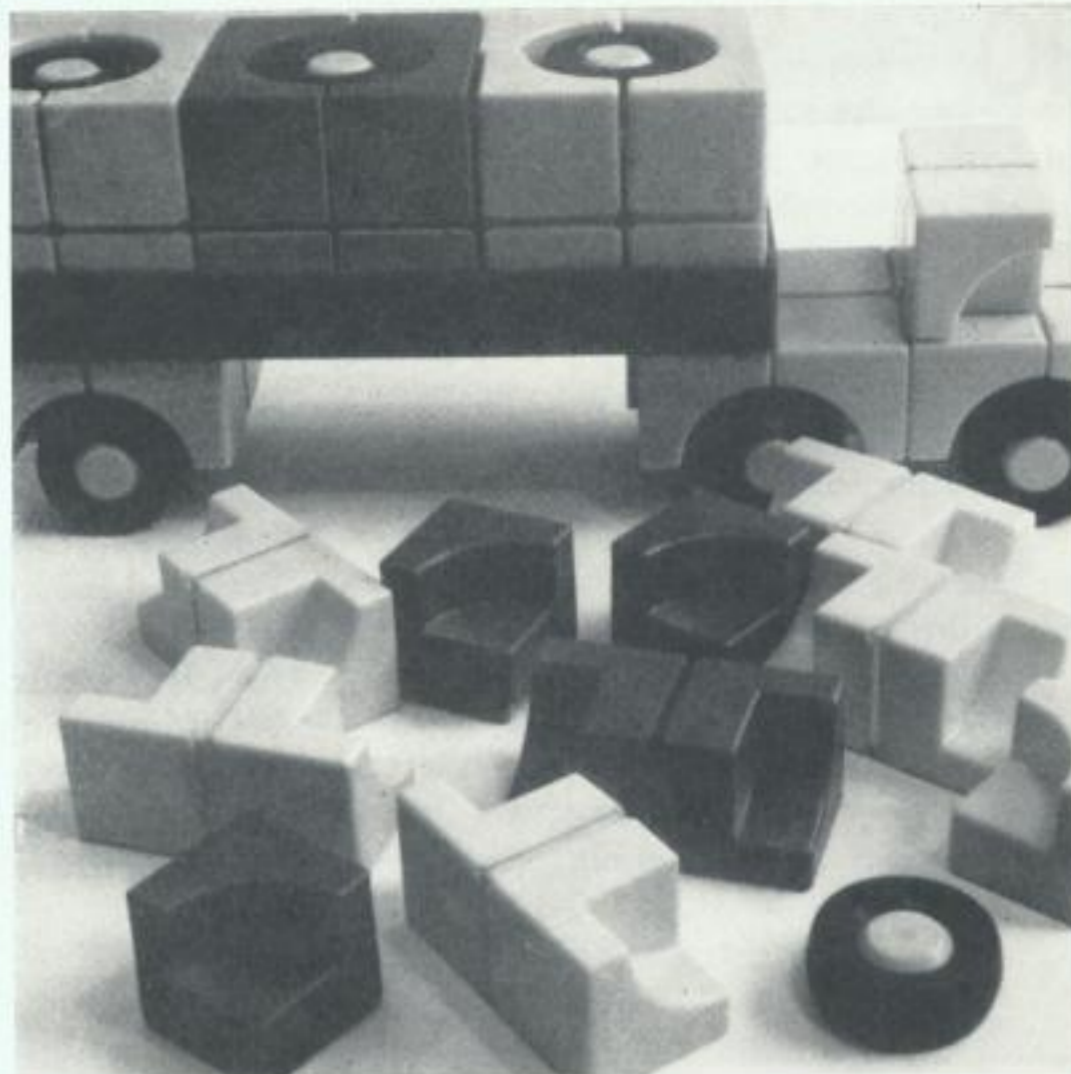

Steckbaukasten

Die Idee des Spiels leitet sich aus seiner Grundform ab, aus einem Würfel mit ausgeschnittenem Kreissegment, wodurch bestimmte Bauformen nahegelegt werden. Würfel sowie Zusatzteile werden vermittels kleiner Stäbe aus Weichplast miteinander verbunden. Ein Plan leitet die Kinder zum Nachbauen vorgegebener Gegenstände sowie zum Lösen von Kombinationsaufgaben an. Polimobil

Gestalter: József Kelemen, Budapest

Sachlich

Das Steuergerät RS 5001 besteht aus einer Aluminiumfrontblende und einer Holzhaube. Die klare Aufteilung des visuellen und des haptischen Bereichs sowie die Übersichtlichkeit infolge abgestimmter Größenverhältnisse der einzelnen Bedienelemente gewährleisten eine gute Handhabung.

Die Dreibeigebox CORONA enthält ein Tiefenbaßsystem, einen Mittel- und Hochtonkalottlautsprecher; man kann die Box so-

wohl mit offener als auch mit abgedeckter Schallwand einsetzen.

Stereosteuergerät robotron RS 5001 HiFi