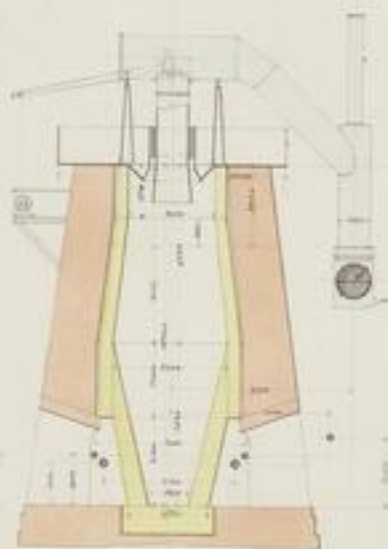

Fig. 1 Grundriss

Von dem Architekten  
Hohen Tier 2  
Concordiastrasse

**Zeichenberge**

in Dresden

1880.

*Handwritten notes in German:*  
Plan 1/100  
1880