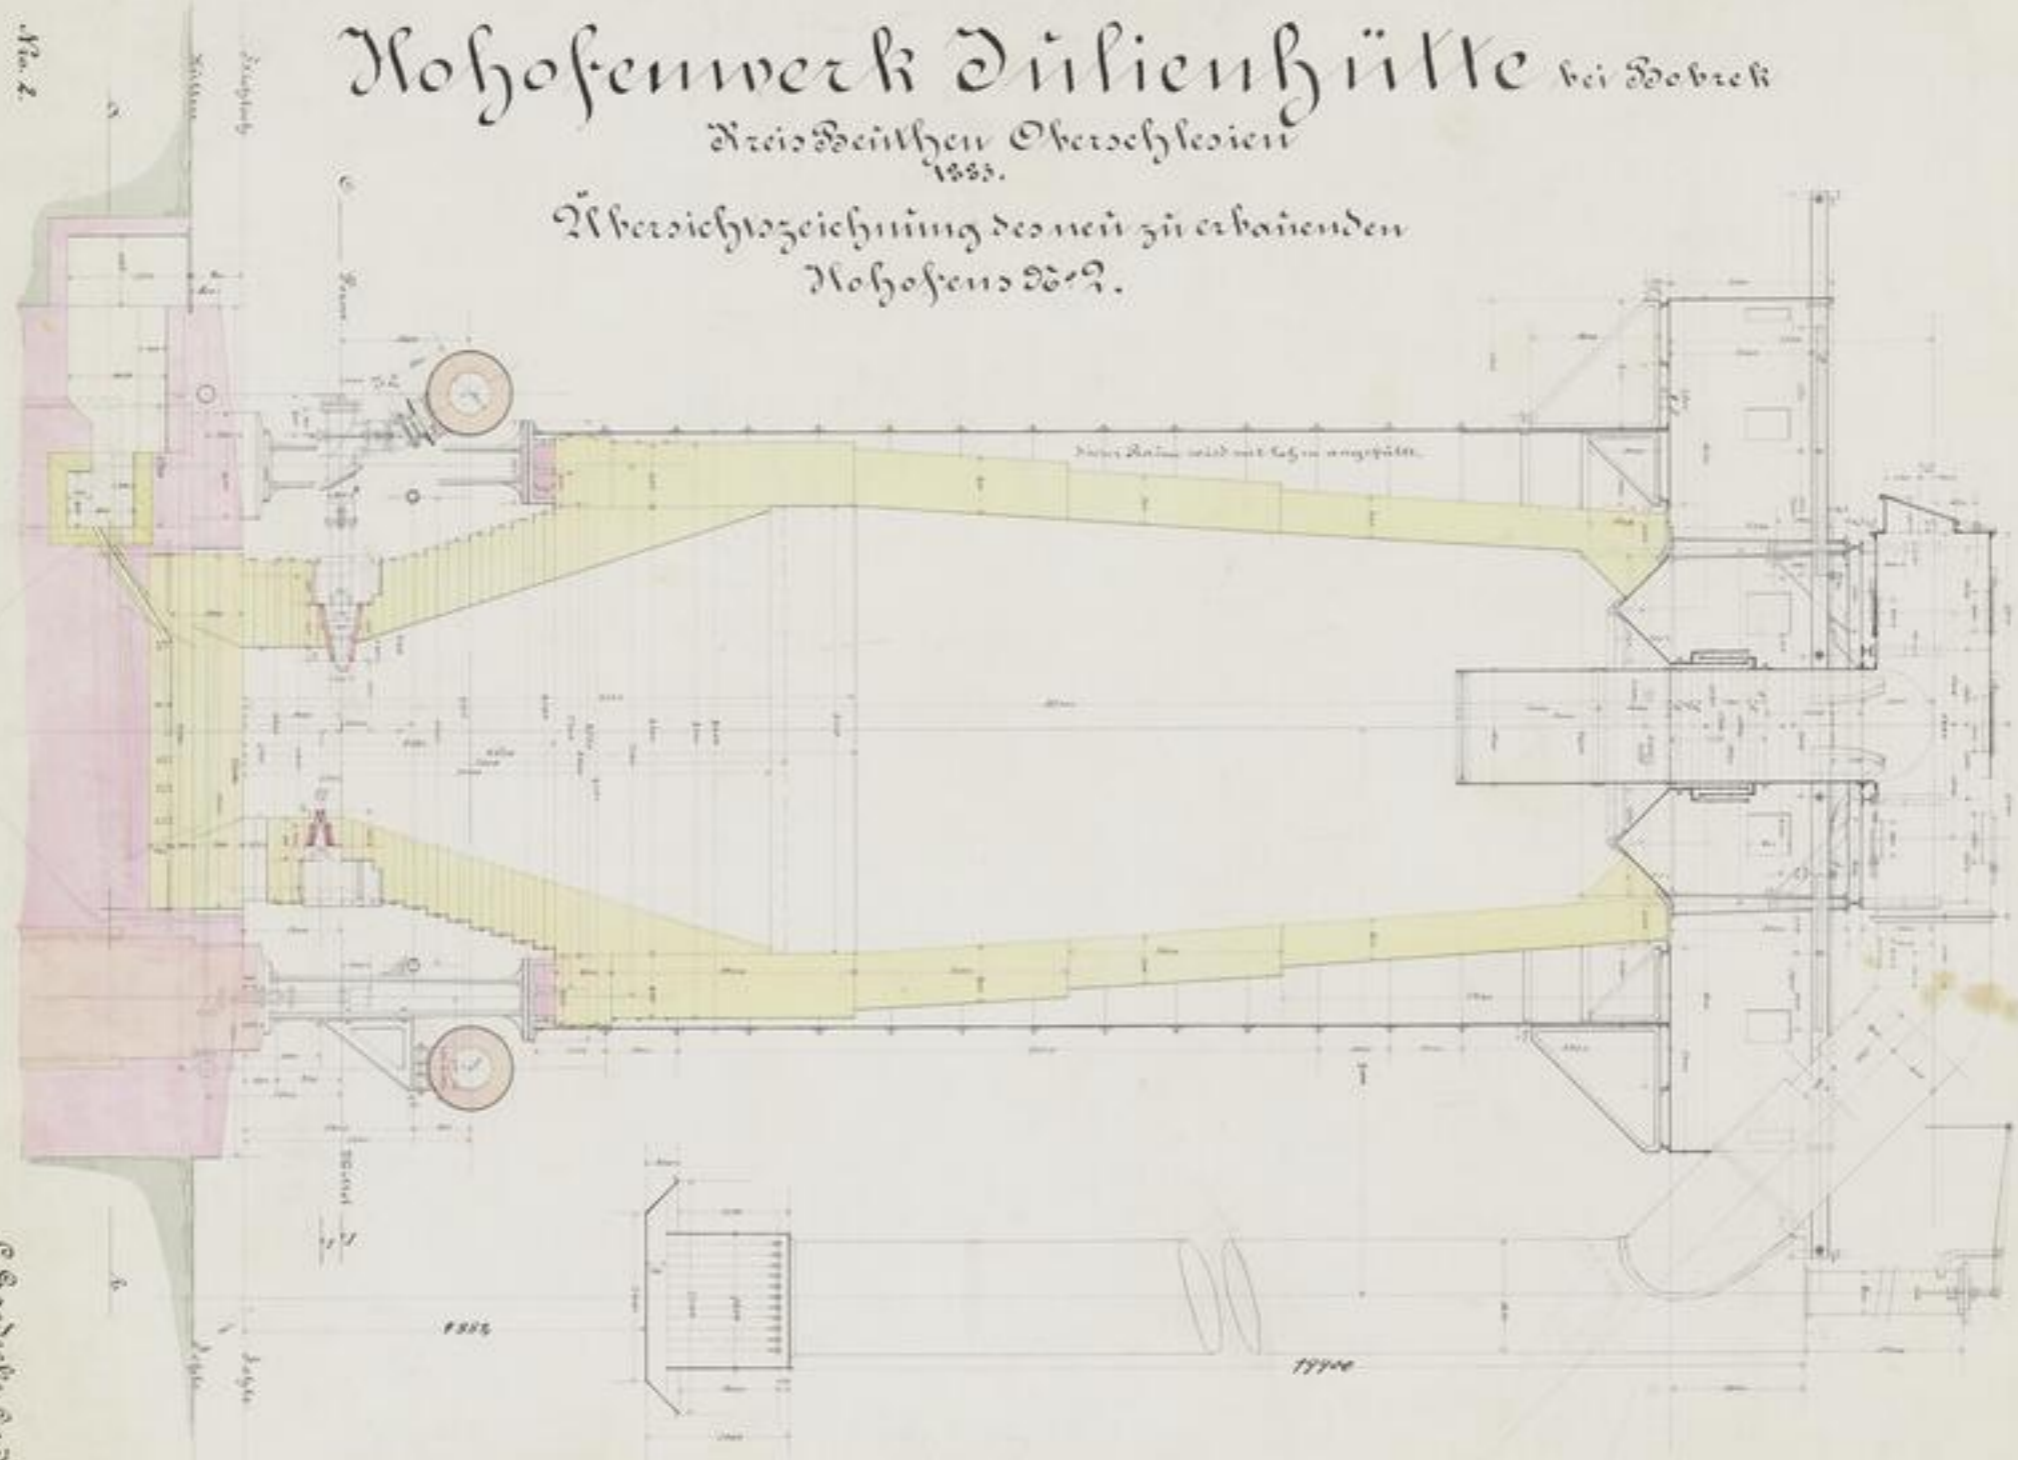

Hofenwerk Düllichütte bei Bobrek

Kreis Weithen Ober-Schlesien
1883.

Übersichtszeichnung des neu zu erbauenden
Hofens etc.

©. Gebrüder W. & A. D. Ang.
Grafen-Str. 10 in S.