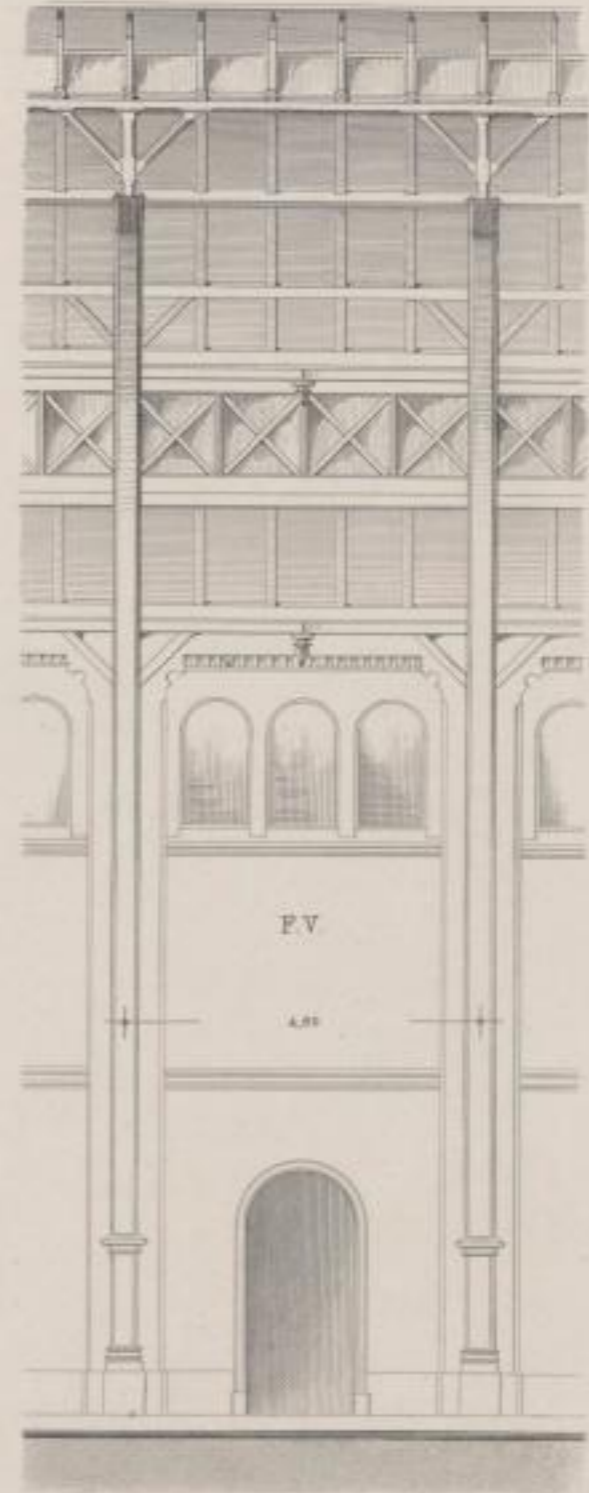

# Bohlenbogen-Dächer

Maßstab = 1:100

F. I.

Dachstuhl nach Emy.

Maßstab der Details = 1:50

F. II.

F. II.

F. IV.

F. V.

Dachstuhl über dem alten Central Bahnhof in München.

Ernst & Korn, Berlin.