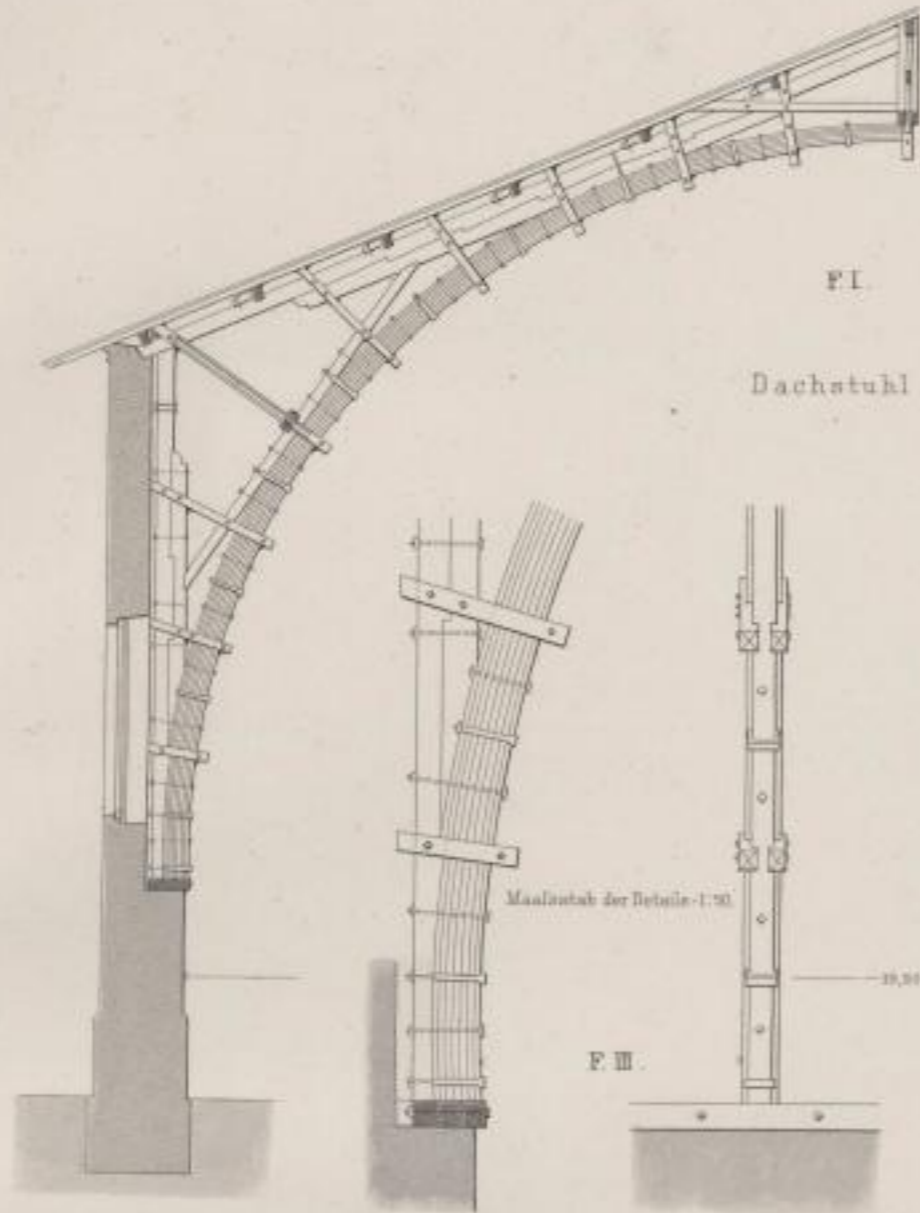

# Bohlenbogen-Dächer

Maßstab = 1:100

F. I.

Dachstuhl nach Emy.

Maßstab der Details = 1:50

F. II.

F. II.

F. IV.

F. V.

Dachstuhl über dem alten Central Bahnhof in München.

Ernst & Korn, Berlin.