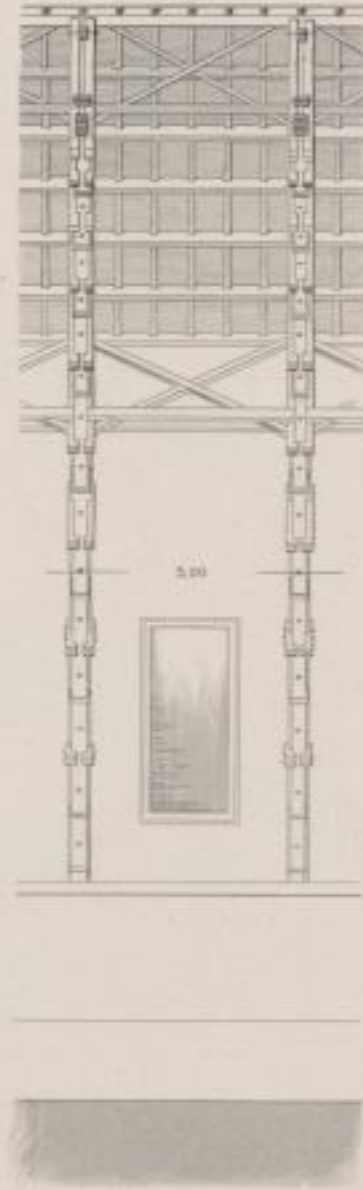

# Bohlenbogen-Dächer

Maßstab = 1:100

F. I.

Dachstuhl nach Emy.

Maßstab der Details = 1:50

F. II.

F. II.

F. IV.

F. V.

Dachstuhl über dem alten Central Bahnhof in München.

Ernst & Korn, Berlin.