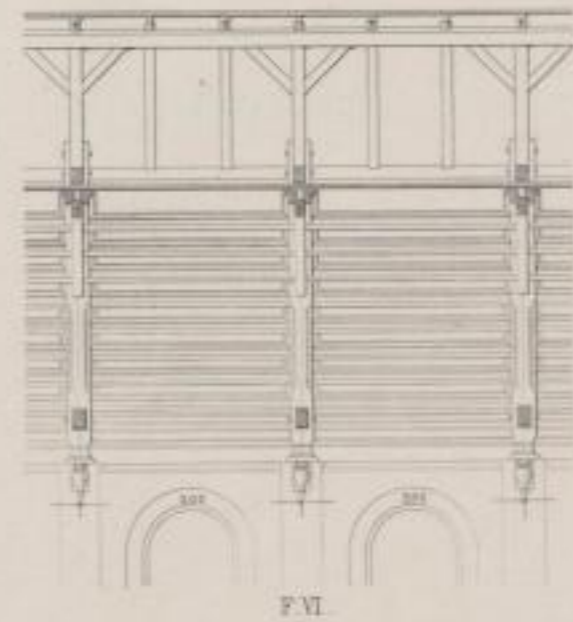

Maßstab 1:100

Dachstuhl der Weißgärber-Kirche in Wien.
(nach Fr. Schmidt)

Dachstuhl der Brigittenauer-Kirche bei Wien.
(nach Fr. Schmidt)

Kirchendachstuhl nach Stüler.

Ernst & Korn, Berlin.