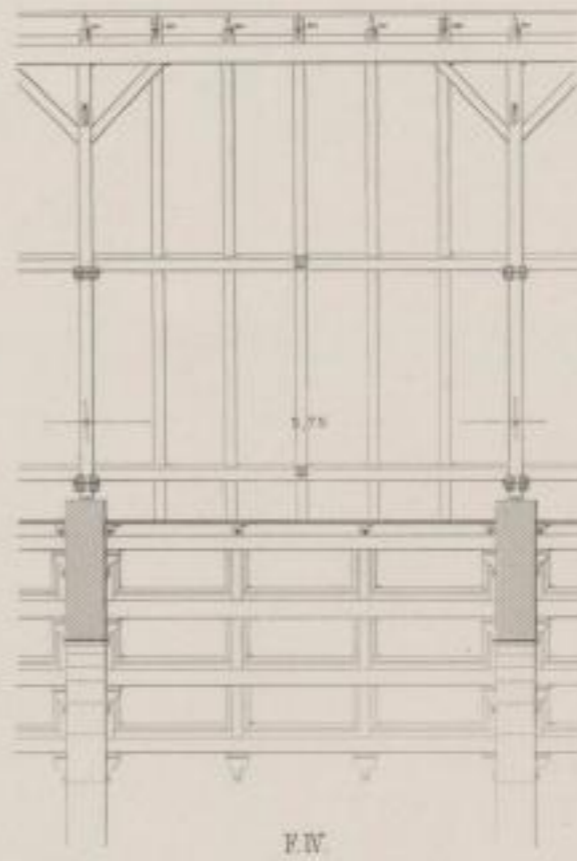

Maßstab 1:100

Dachstuhl der Weißgärber-Kirche in Wien.
(nach Fr. Schmidt)

Dachstuhl der Brigittenauer-Kirche bei Wien.
(nach Fr. Schmidt)

Kirchendachstuhl nach Stüler.

Ernst & Korn, Berlin.