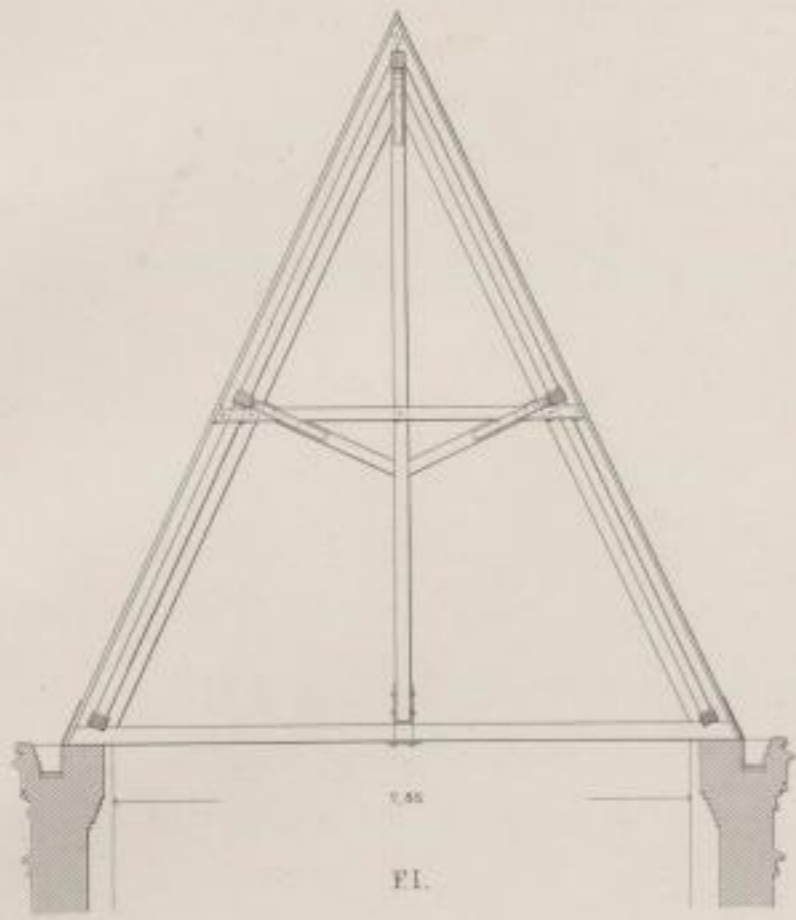

Maßstab 1:100

Dachstuhl der Weißgärber-Kirche in Wien.
(nach Fr. Schmidt)

Dachstuhl der Brigittenauer-Kirche bei Wien.
(nach Fr. Schmidt)

Kirchendachstuhl nach Stüler.

Ernst & Korn, Berlin.