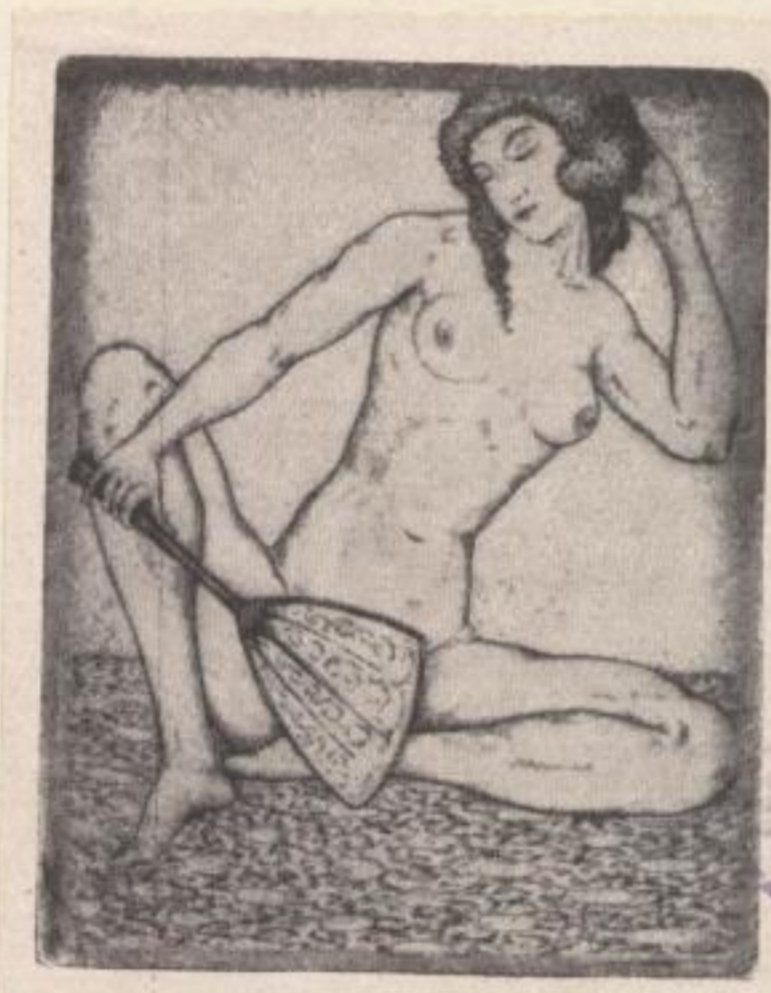

VOLLSTÄNDIGES VERZEICHNIS DES
EXLIBRISWERKES UND DER GEBRAUCHS-
GRAPHIK VON M. E. PHILIPP

Zusammengestellt nach den Angaben des Künstlers

A. EXLIBRIS

1910.

1. Architekt Rich. H. Gude.
Blick durch Säulenarchitektur
auf St. Nikolaus in Prag.
Strichätzung. Nur Drucke
ohne Remarque.

2. Friedel Reinhardt.
Schwarze Katze vor Fenster
mit Vorhang. Strichätzung
und Aquatinta. Nur Drucke
ohne Remarque.

1911.

3. Martin E. Philipp. Schrei-
tender weiblicher Akt mit

Rosengirlande. Strichätzung. Nur Drucke ohne Remarque.

4. Friedel Reinhardt. Blumenstrauß in Vase. Farbiger
Holzschnitt.

5. Ohne Schrift. Villa in Landschaft mit Wappen der Familie
Craushaar. Strichätzung. Nur Drucke ohne Remarque.

1912.

6. Käte Kaden. Schreitender weiblicher Akt. Strichätzung.
Nur Drucke ohne Remarque.