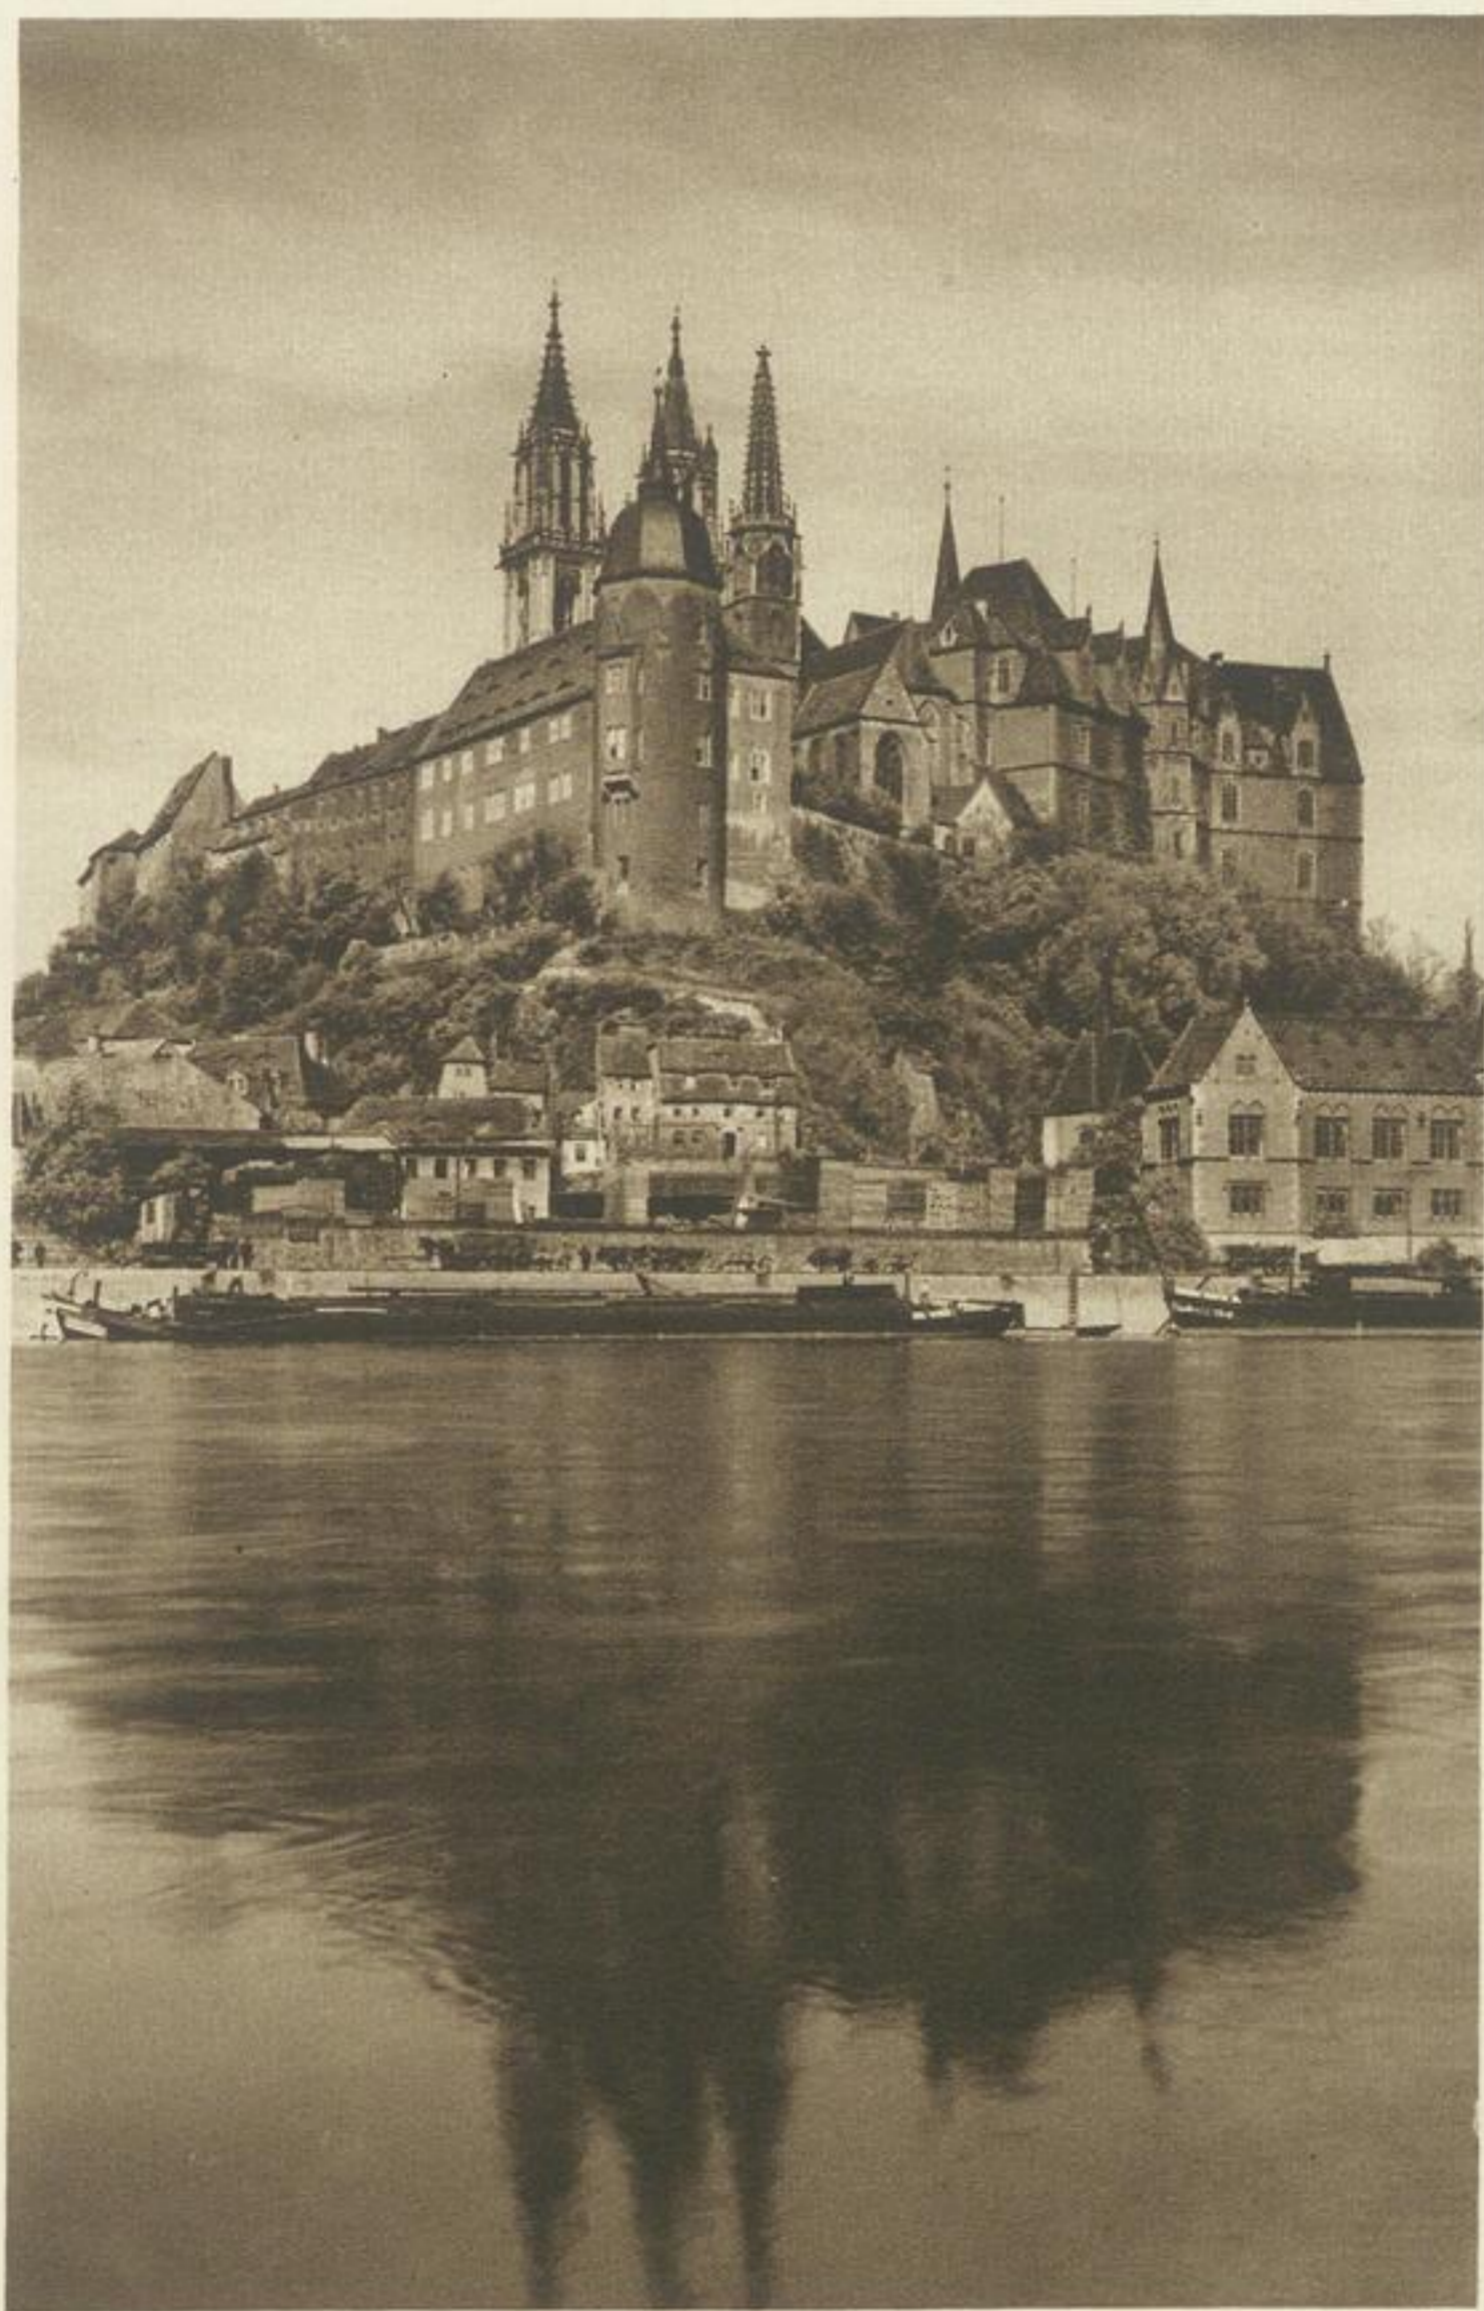

Meissen a. Elbe. Albrechtsburg